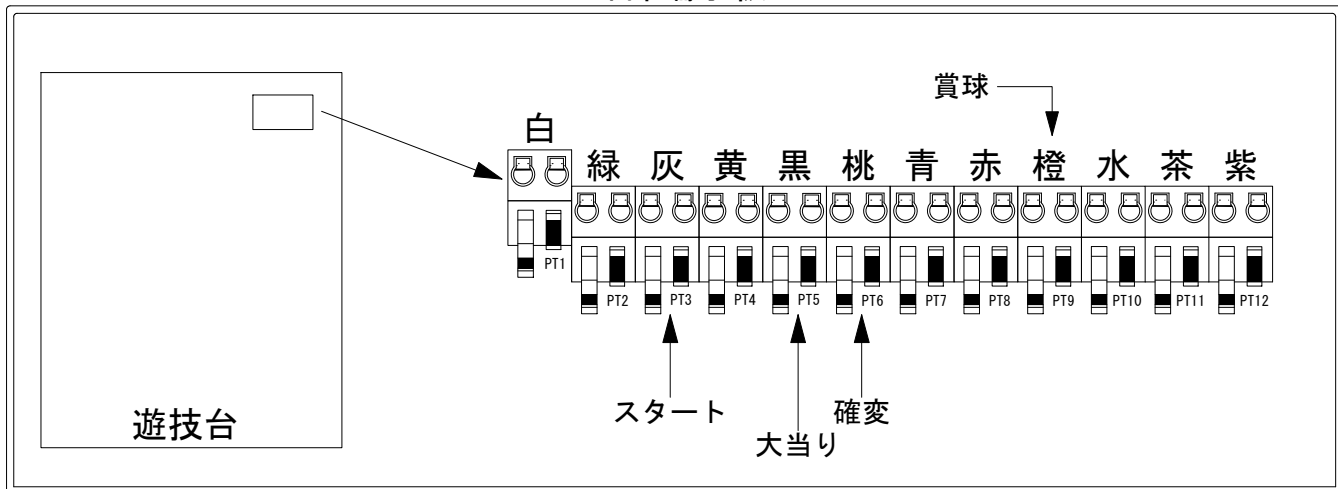

デー太郎（パチンコ） 取付配線資料 2019年05月14日 109

メーカー名	西陣(ソフィア)	
機種名	PハイスクールD×D	ZD MX MA
入力変換ハーネスセット	A	DYR-H171
賞球入力変換ハーネス	B	DYR-H182

ハーネス結線図

外部端子板

出力情報

色	信号名	信号内容	時短	大当		
(白)	賞球	賞球10個払出動作終了毎に出力				
(緑)	扉・枠開放	遊技機前枠及び遊技機枠開放中に出力				
(灰)	図柄確定回数	特別図柄1及び特別図柄2の変動停止毎に出力				→スタートに接続
(黄)	始動口	各始動口入賞毎に出力				
(黒)	大当り1	全ての当り動作中に出力		○		→大当りに接続
(桃)	大当り2	全ての当り動作中・電サポ中に出力	○	○		→確変に接続
(青)	大当り3	大当り1と同様		○		
(赤)	大当り4	電サポ中に出力	○			
(橙)	メイン賞球	賞球10個払出予定確定毎に出力				→賞球線に接続
(水)	セキュリティ	設定確認/変更中・バックアップクリア・メイン異常・各種エラー発生時出力				
(茶)	アウト	アウト通過10個毎に出力				
(紫)	呼出 ※1	呼出スイッチ入力検出毎に出力				