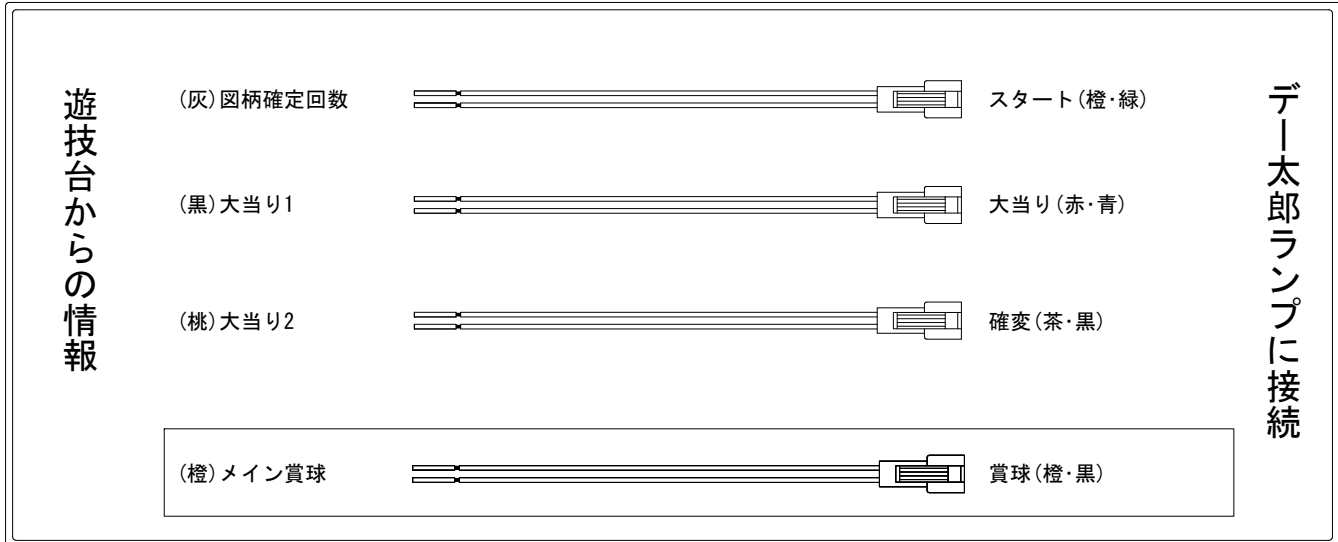

デー太郎（パチンコ） 取付配線資料 2019年05月14日 109

メーカー名	西陣(ソフィア)	
機種名	PハイスクールD×D	ZD MX MA
入力変換ハーネスセット	A	DYR-H171
賞球入力変換ハーネス	B	DYR-H182

ハーネス結線図

外部端子板

出力情報

色	信号名	信号内容	時短	大当		
(白)	賞球	賞球10個払出動作終了毎に出力				
(緑)	扉・枠開放	遊技機前枠及び遊技機枠開放中に出力				
(灰)	図柄確定回数	特別図柄1及び特別図柄2の変動停止毎に出力				→スタートに接続
(黄)	始動口	各始動口入賞毎に出力				
(黒)	大当り1	全ての当り動作中に出力		○		→大当りに接続
(桃)	大当り2	全ての当り動作中・電サポ中に出力	○	○		→確変に接続
(青)	大当り3	大当り1と同様		○		
(赤)	大当り4	電サポ中に出力	○			
(橙)	メイン賞球	賞球10個払出予定確定毎に出力				→賞球線に接続
(水)	セキュリティ	設定確認/変更中・バックアップクリア・メイン異常・各種エラー発生時出力				
(茶)	アウト	アウト通過10個毎に出力				
(紫)	呼出 ※1	呼出スイッチ入力検出毎に出力				