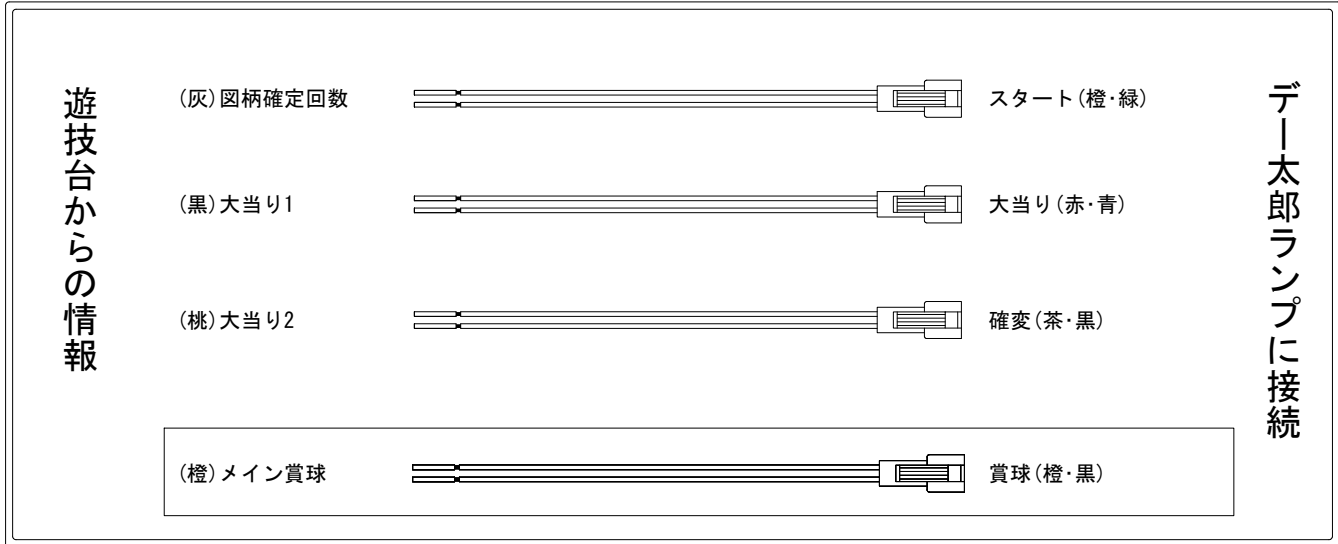

デー太郎（パチンコ） 取付配線資料 2019年03月26日 108

メーカー名	西陣(ソフィア)	
機種名	P Rewrite	FA FB
入力変換ハーネスセット	A	DYR-H171
賞球入力変換ハーネス	B	DYR-H182

ハーネス結線図

外部端子板

出力情報

色	信号名	信号内容	時短	大当		
(白)	賞球	賞球10個払出動作終了毎に出力				
(緑)	扉・枠開放	遊技機前枠及び遊技機枠開放中に出力				
(灰)	図柄確定回数	特別図柄1及び特別図柄2の変動停止毎に出力				→スタートに接続
(黄)	始動口	各始動口入賞毎に出力				
(黒)	大当り1	全ての当り動作中に出力		○		→大当りに接続
(桃)	大当り2	全ての当り動作中・電サボ中に出力	○	○		→確変に接続
(青)	大当り3	電サボ中に出力	○			
(赤)	大当り4	大当り1と同様		○		
(橙)	メイン賞球	賞球10個払出予定確定毎に出力				→賞球線に接続
(水)	セキュリティ	設定確認/変更中・バックアップクリア・メイン異常・各種エラー発生時出力				
(茶)	アウト	アウト通過10個毎に出力				
(紫)	呼出 ※1	呼出スイッチ入力検出毎に出力				