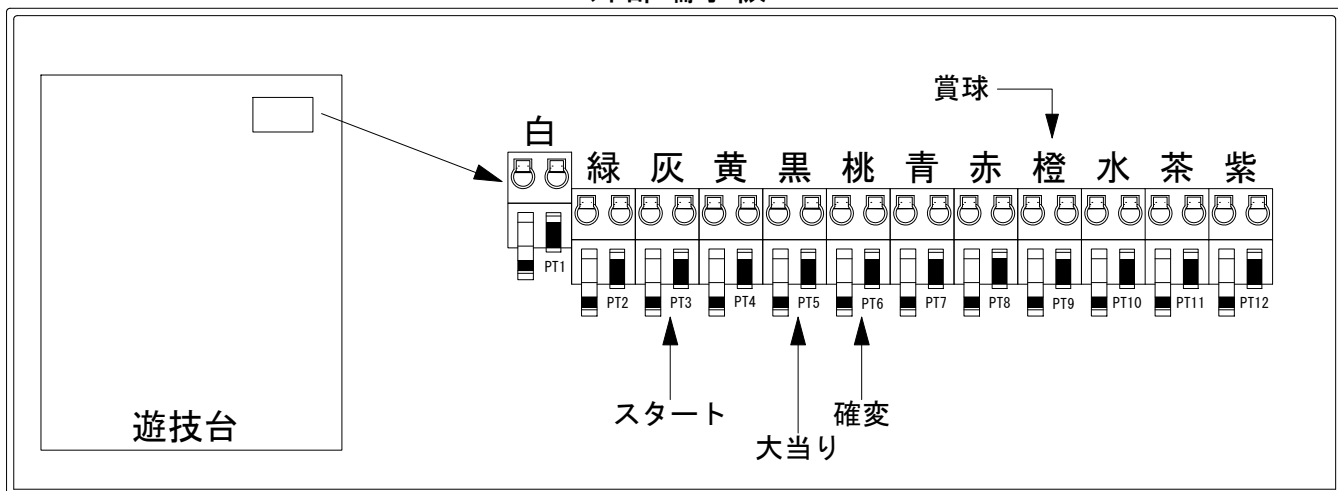

デー太郎（パチンコ） 取付配線資料 2019年03月26日 108

メーカー名	西陣(ソフィア)	
機種名	P Rewrite	FA FB
入力変換ハーネスセット	A	DYR-H171
賞球入力変換ハーネス	B	DYR-H182

ハーネス結線図

外部端子板

出力情報

色	信号名	信号内容	時短	大当		
(白)	賞球	賞球10個払出動作終了毎に出力				
(緑)	扉・枠開放	遊技機前枠及び遊技機枠開放中に出力				
(灰)	図柄確定回数	特別図柄1及び特別図柄2の変動停止毎に出力				→スタートに接続
(黄)	始動口	各始動口入賞毎に出力				
(黒)	大当り1	全ての当り動作中に出力		○		→大当りに接続
(桃)	大当り2	全ての当り動作中・電サボ中に出力	○	○		→確変に接続
(青)	大当り3	電サボ中に出力	○			
(赤)	大当り4	大当り1と同様		○		
(橙)	メイン賞球	賞球10個払出予定確定毎に出力				→賞球線に接続
(水)	セキュリティ	設定確認/変更中・バックアップクリア・メイン異常・各種エラー発生時出力				
(茶)	アウト	アウト通過10個毎に出力				
(紫)	呼出 ※1	呼出スイッチ入力検出毎に出力				