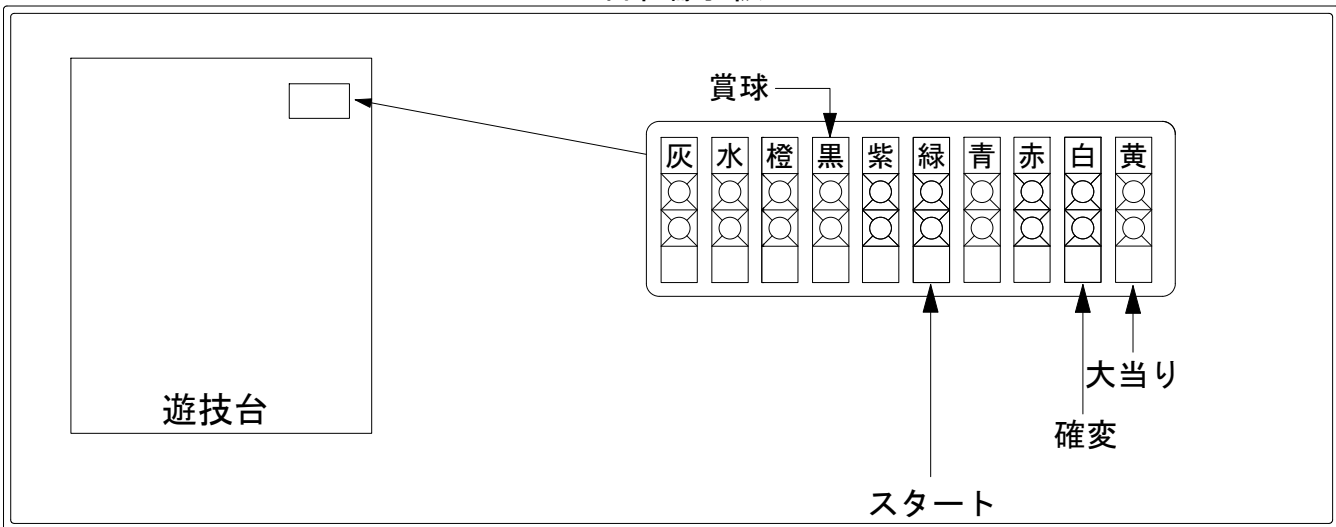

デー太郎(パチンコ) 取付配線資料

2019年03月12日 107

メーカー名	西陣(ソフィア)		
機種名	P V王 Legend		MC XA
入力変換ハーネスセット	A	DYR-H171	
賞球入力変換ハーネス	B	DYR-H182	

ハーネス結線図

外部端子板

出力情報

情報名	端子	出力内容	確変	大当		
賞球	灰	10個払出し動作終了毎に1パルス出力				
セキュリティ	水	バックアップクリア時及びエラー中に出力				
扉・枠開放	橙	前枠、遊技枠開放中に出力				
メイン賞球	黒	10個払出し予定確定毎に1パルス出力				→賞球線に接続
始動口	紫	始動口入賞毎に1パルス出力				
図柄確定回数	緑	特別図柄変動停止毎に1パルス出力				→スタートに接続
大当り4	青	大当り1と同様				
大当り3	赤	大当り1と同様				
大当り2	白	全ての大当り動作中+電サポ中に出力	○	○		→確変に接続
大当り1	黄	全ての大当り動作中に出力		○		→大当りに接続