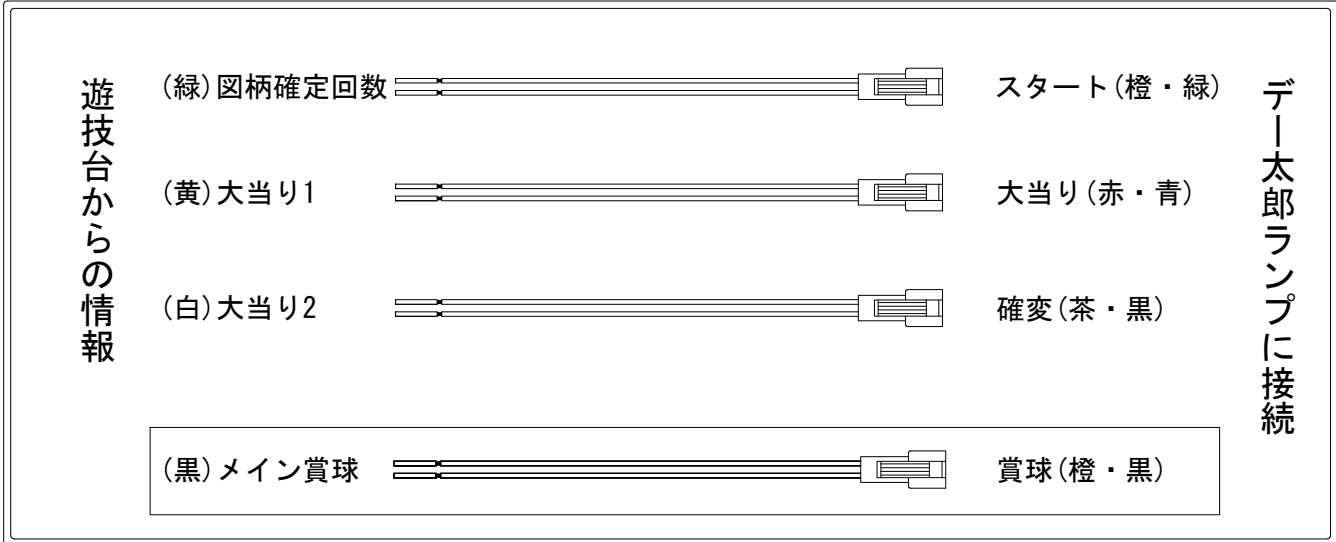

デー太郎(パチンコ) 取付配線資料

2019年03月12日 107

メーカー名	西陣(ソフィア)		
機種名	P V王 Legend		MC XA
入力変換ハーネスセット	A	DYR-H171	
賞球入力変換ハーネス	B	DYR-H182	

ハーネス結線図

外部端子板

出力情報

情報名	端子	出力内容	確変	大当		
賞球	灰	10個払出し動作終了毎に1パルス出力				
セキュリティ	水	バックアップクリア時及びエラー中に出力				
扉・枠開放	橙	前枠、遊技枠開放中に出力				
メイン賞球	黒	10個払出し予定確定毎に1パルス出力				→賞球線に接続
始動口	紫	始動口入賞毎に1パルス出力				
図柄確定回数	緑	特別図柄変動停止毎に1パルス出力				→スタートに接続
大当り4	青	大当り1と同様				
大当り3	赤	大当り1と同様				
大当り2	白	全ての大当り動作中+電サポ中に出力	○	○		→確変に接続
大当り1	黄	全ての大当り動作中に出力		○		→大当りに接続