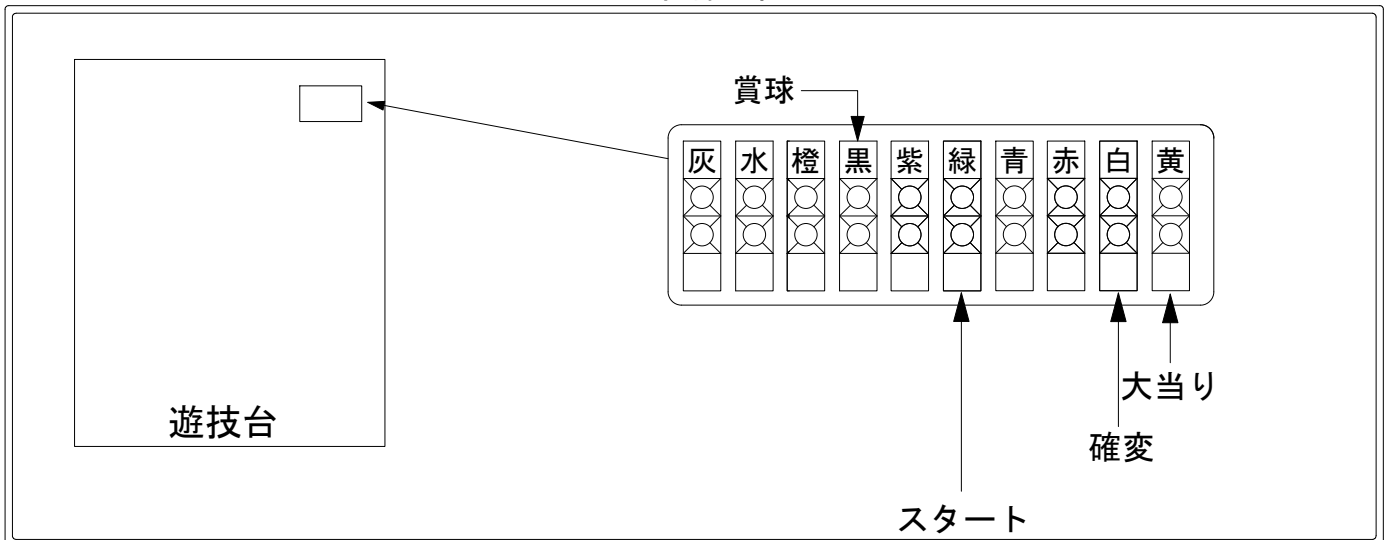

# デー太郎 (パチンコ) 取付配線資料

2019年02月12日 106

メーカー名	西陣 (ソフィア)	
機種名	Pベルサイユのばら～革命への序曲～ MA	
入力変換ハーネスセット	A	DYR-H171
賞球入力変換ハーネス	B	DYR-H182

## ハーネス結線図

## 外部端子板

## 出力情報

情報名	端子	出力内容	確変	大当		
賞球	灰	10個払出し動作終了毎に1パルス出力				
セキュリティ	水	バックアップクリア時及びエラー中に出力				
扉・枠開放	橙	前枠、遊技枠開放中に出力				
メイン賞球	黒	10個払出し予定確定毎に1パルス出力				→賞球線に接続
始動口1	紫	盤中央始動口又は、電チュー入賞毎に1パルス出力				
図柄確定回数	緑	特別図柄変動停止毎に1パルス出力				→スタートに接続
始動口2	青	電チュー入賞又は盤右始動口入賞毎に1パルス出力				
普図作動口	赤	普図作動口入賞毎に1パルス出力				
大当り2	白	大当り動作中+電サポ中+小当りRUSHに出力	○	○		→確変に接続
大当り1	黄	大当り動作中に出力		○		→大当りに接続