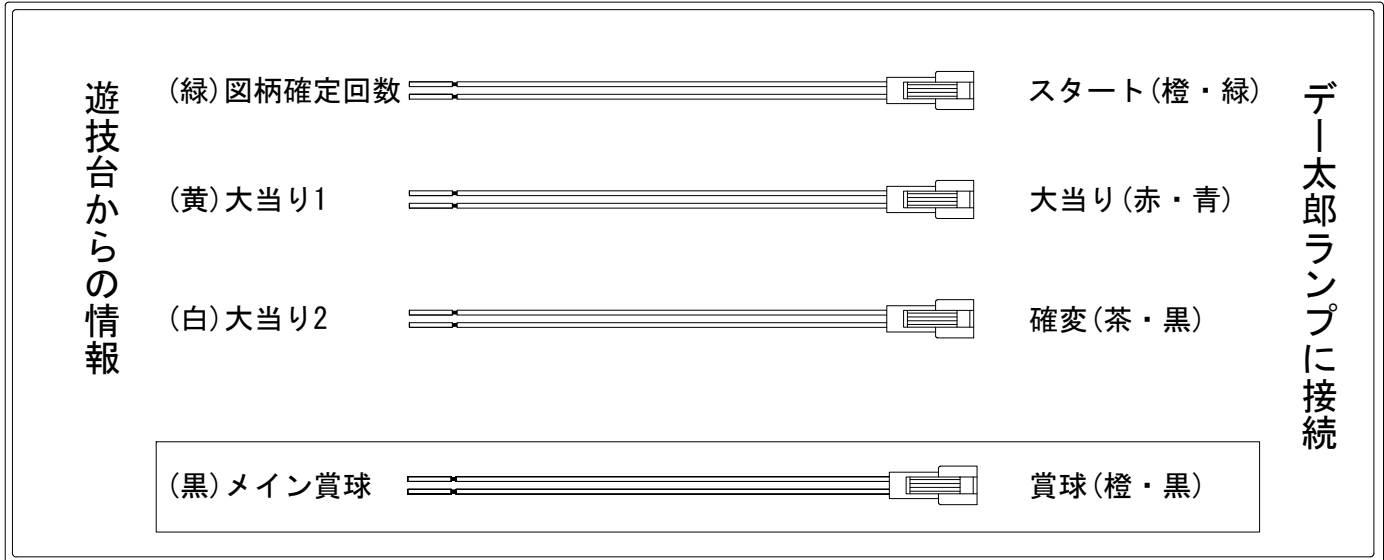

# デー太郎 (パチンコ) 取付配線資料

2019年02月12日 106

メーカー名	西陣 (ソフィア)	
機種名	Pベルサイユのばら～革命への序曲～ MA	
入力変換ハーネスセット	A	DYR-H171
賞球入力変換ハーネス	B	DYR-H182

## ハーネス結線図

## 出力情報

情報名	端子	出力内容	確変	大当		
賞球	灰	10個払出し動作終了毎に1パルス出力				
セキュリティ	水	バックアップクリア時及びエラー中に出力				
扉・枠開放	橙	前枠、遊技枠開放中に出力				
メイン賞球	黒	10個払出し予定確定毎に1パルス出力				→賞球線に接続
始動口1	紫	盤中央始動口又は、電チュー入賞毎に1パルス出力				
図柄確定回数	緑	特別図柄変動停止毎に1パルス出力				→スタートに接続
始動口2	青	電チュー入賞又は盤右始動口入賞毎に1パルス出力				
普図作動口	赤	普図作動口入賞毎に1パルス出力				
大当り2	白	大当り動作中+電サポ中+小当りRUSHに出力	○	○		→確変に接続
大当り1	黄	大当り動作中に出力		○		→大当りに接続