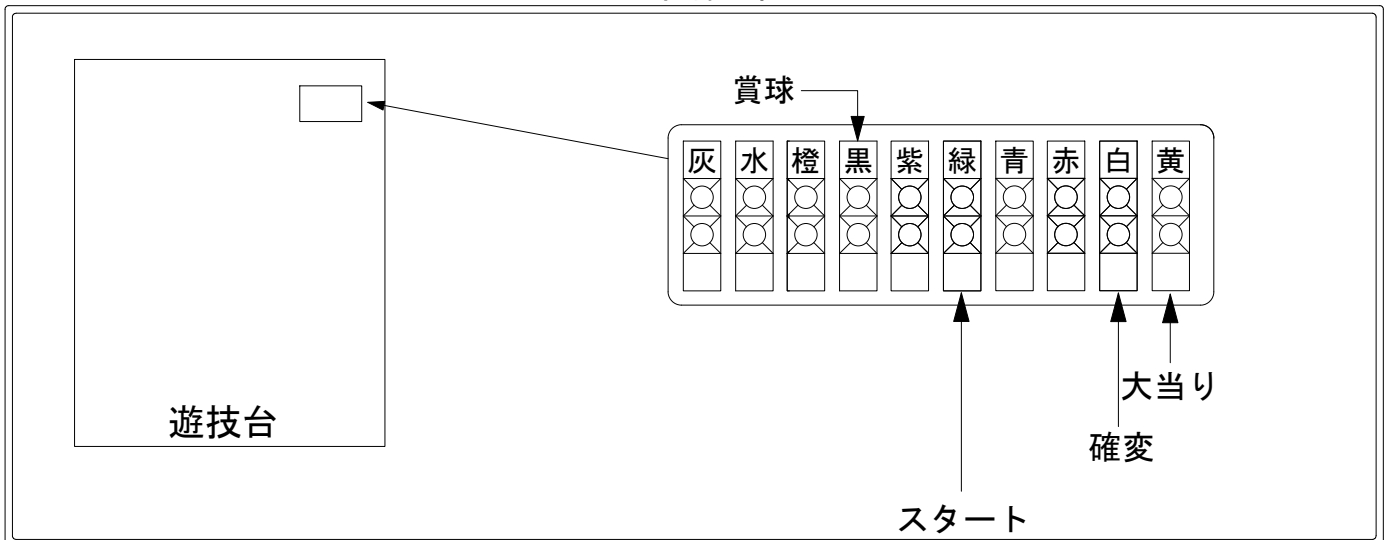

デー太郎 (パチンコ) 取付配線資料

2019年01月29日 105

| | | |
|-------------|---------------|----------|
| メーカー名 | 西陣 (ソフィア) | |
| 機種名 | CRぷらちなGL 麻王DX | GL |
| 入力変換ハーネスセット | A | DYR-H171 |
| 賞球入力変換ハーネス | B | DYR-H182 |

ハーネス結線図

外部端子板

出力情報

| 情報名 | 端子 | 出力内容 | 確変 | 大当 | | |
|--------|----|----------------------|----|----|--|----------|
| 賞球 | 灰 | 10個払出し動作終了毎に1パルス出力 | | | | |
| セキュリティ | 水 | バックアップクリア時及びエラー中に出力 | | | | |
| 扉・枠開放 | 橙 | 前枠、遊技枠開放中に出力 | | | | |
| メイン賞球 | 黒 | 10個払出し予定確定毎に1パルス出力 | | | | →賞球線に接続 |
| 始動口 | 紫 | 始動口又は、電チュー入賞毎に1パルス出力 | | | | |
| 図柄確定回数 | 緑 | 特別図柄変動停止毎に1パルス出力 | | | | →スタートに接続 |
| 大当り4 | 青 | 大当り1と同様 | | ○ | | |
| 大当り3 | 赤 | 大当り1と同様 | | ○ | | |
| 大当り2 | 白 | 大当り動作中+電サポ中に出力 | ○ | ○ | | →確変に接続 |
| 大当り1 | 黄 | 大当り動作中に出力 | | ○ | | →大当りに接続 |