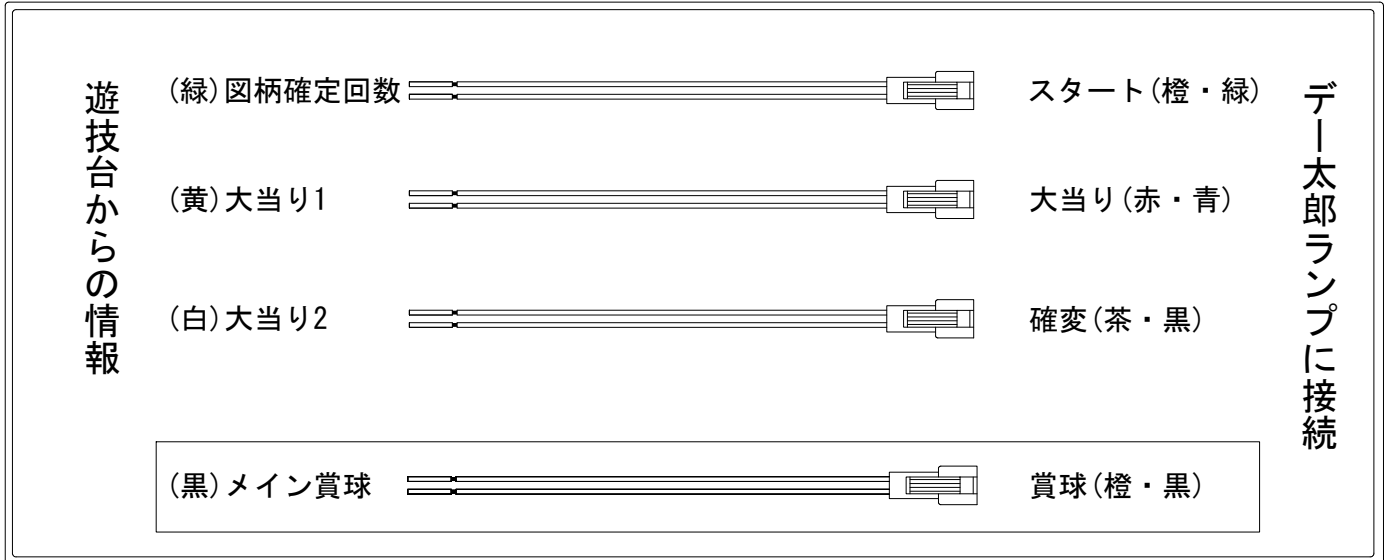

デー太郎 (パチンコ) 取付配線資料

2019年01月29日 105

| | | |
|-------------|---------------|----------|
| メーカー名 | 西陣 (ソフィア) | |
| 機種名 | CRぷらちなGL 麻王DX | GL |
| 入力変換ハーネスセット | A | DYR-H171 |
| 賞球入力変換ハーネス | B | DYR-H182 |

ハーネス結線図

外部端子板

出力情報

| 情報名 | 端子 | 出力内容 | 確変 | 大当 | | |
|--------|----|----------------------|----|----|--|----------|
| 賞球 | 灰 | 10個払出し動作終了毎に1パルス出力 | | | | |
| セキュリティ | 水 | バックアップクリア時及びエラー中に出力 | | | | |
| 扉・枠開放 | 橙 | 前枠、遊技枠開放中に出力 | | | | |
| メイン賞球 | 黒 | 10個払出し予定確定毎に1パルス出力 | | | | →賞球線に接続 |
| 始動口 | 紫 | 始動口又は、電チュー入賞毎に1パルス出力 | | | | |
| 図柄確定回数 | 緑 | 特別図柄変動停止毎に1パルス出力 | | | | →スタートに接続 |
| 大当り4 | 青 | 大当り1と同様 | | ○ | | |
| 大当り3 | 赤 | 大当り1と同様 | | ○ | | |
| 大当り2 | 白 | 大当り動作中+電サポ中に出力 | ○ | ○ | | →確変に接続 |
| 大当り1 | 黄 | 大当り動作中に出力 | | ○ | | →大当りに接続 |