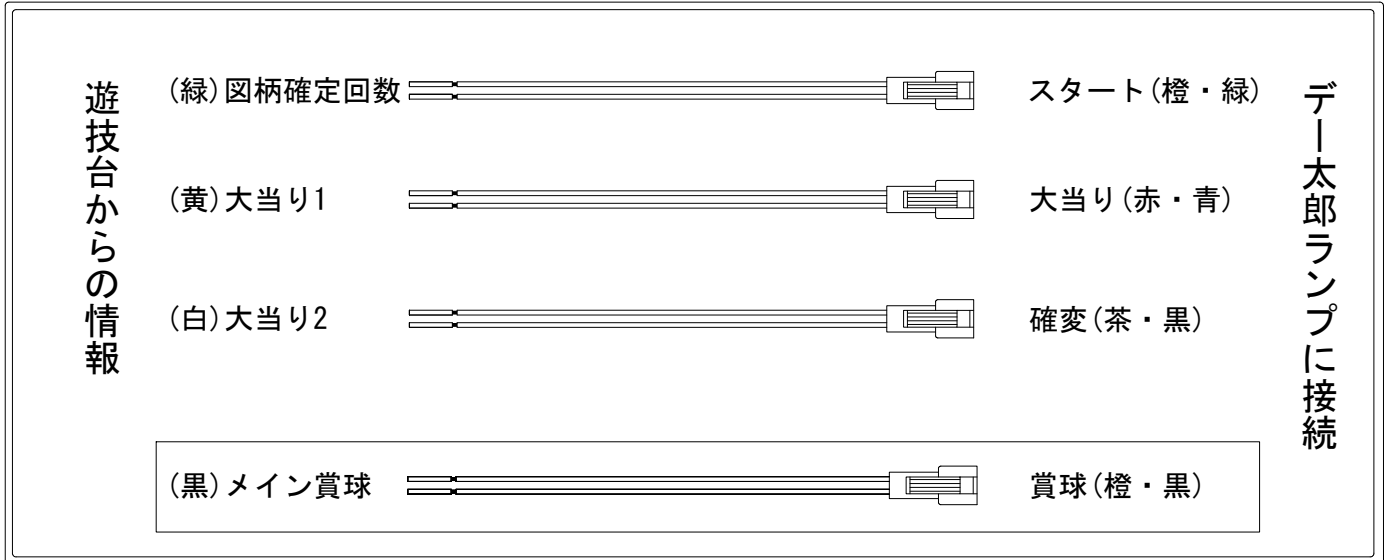

デー太郎 (パチンコ) 取付配線資料

2018年12月26日 104

メーカー名	西陣(ソフィア)	
機種名	P春一番～花札昇舞～	MC
入力変換ハーネスセット	A	DYR-H171
賞球入力変換ハーネス	B	DYR-H182

ハーネス結線図

外部端子板

出力情報

情報名	端子	出力内容	確変	大当		
賞球	灰	10個払出し動作終了毎に1パルス出力				
セキュリティ	水	バックアップクリア時及びエラー中に出力				
扉・枠開放	橙	前枠、遊技枠開放中に出力				
メイン賞球	黒	10個払出し予定確定毎に1パルス出力				→賞球線に接続
始動口	紫	始動口又は、電チュー入賞毎に1パルス出力				
図柄確定回数	緑	特別図柄変動停止毎に1パルス出力				→スタートに接続
大当り4	青	大当り1と同様		○		
大当り3	赤	大当り1と同様		○		
大当り2	白	大当り動作中+電サポ中に出力	○	○		→確変に接続
大当り1	黄	大当り動作中に出力		○		→大当りに接続