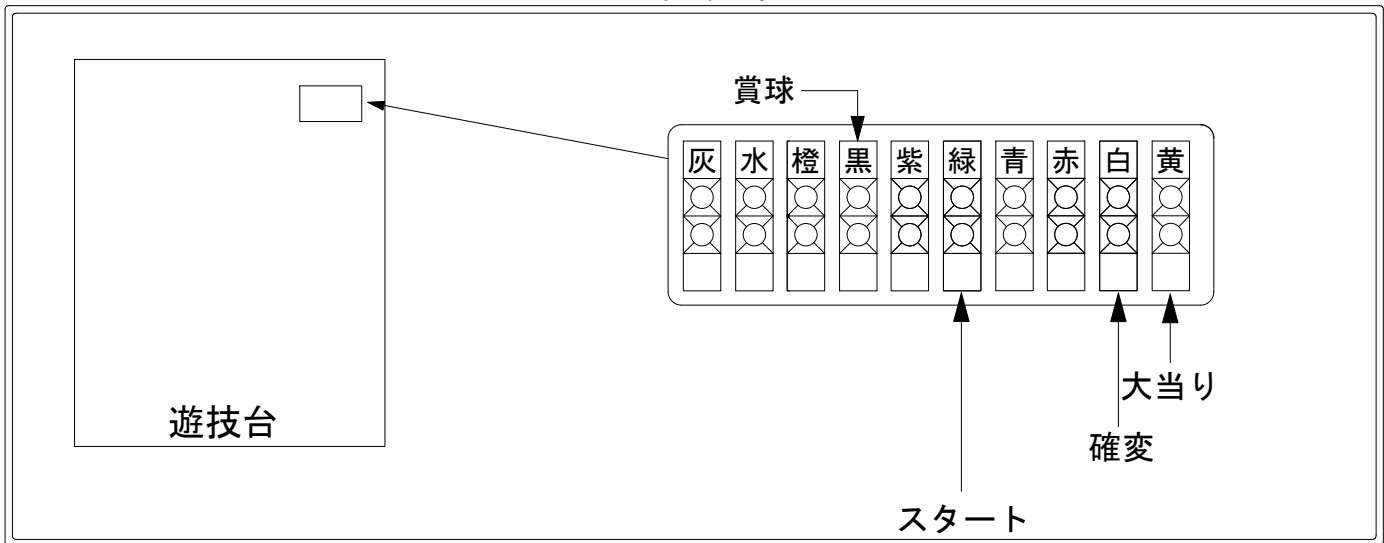

デー太郎 (パチンコ) 取付配線資料

2018年12月26日 104

メーカー名	西陣(ソフィア)	
機種名	P春一番～花札昇舞～	MC
入力変換ハーネスセット	A	DYR-H171
賞球入力変換ハーネス	B	DYR-H182

ハーネス結線図

外部端子板

出力情報

情報名	端子	出力内容	確変	大当		
賞球	灰	10個払出し動作終了毎に1パルス出力				
セキュリティ	水	バックアップクリア時及びエラー中に出力				
扉・枠開放	橙	前枠、遊技枠開放中に出力				
メイン賞球	黒	10個払出し予定確定毎に1パルス出力				→賞球線に接続
始動口	紫	始動口又は、電チュー入賞毎に1パルス出力				
図柄確定回数	緑	特別図柄変動停止毎に1パルス出力				→スタートに接続
大当り4	青	大当り1と同様		○		
大当り3	赤	大当り1と同様		○		
大当り2	白	大当り動作中+電サポ中に出力	○	○		→確変に接続
大当り1	黄	大当り動作中に出力		○		→大当りに接続