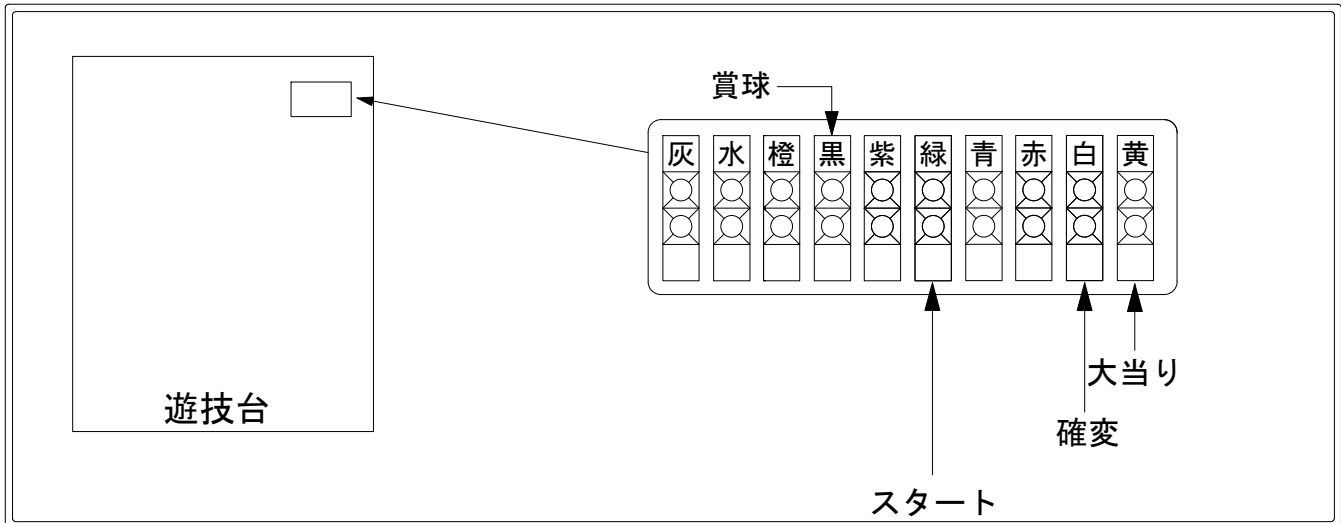

デー太郎(パチンコ) 取付配線資料

2018年10月29日 103

メーカー名	西陣(ソフィア)	
機種名	Pモモキュン the ドラム	ME GLA
入力変換ハーネスセット	A	DYR-H171
賞球入力変換ハーネス	B	DYR-H182

ハーネス結線図

外部端子板

出力情報

情報名	端子	出力内容	確変	大当		
賞球	灰	10個払出し動作終了毎に1パルス出力				
セキュリティ	水	バックアップクリア時及びエラー中に出力				
扉・枠開放	橙	前枠、遊技枠開放中に出力				
メイン賞球	黒	10個払出し予定確定毎に1パルス出力				→賞球線に接続
始動口1	紫	盤中央始動口又は、電チュー入賞毎に1パルス出力				
図柄確定回数	緑	特別図柄変動停止毎に1パルス出力				→スタートに接続
始動口2	青	盤右始動口入賞毎に1パルス出力				
大当り3	赤	大当り1と同様		○		
大当り2	白	大当り動作中+電サポ+確変・小当り中に出力	○	○		→確変に接続
大当り1	黄	大当り動作中に出力		○		→大当りに接続