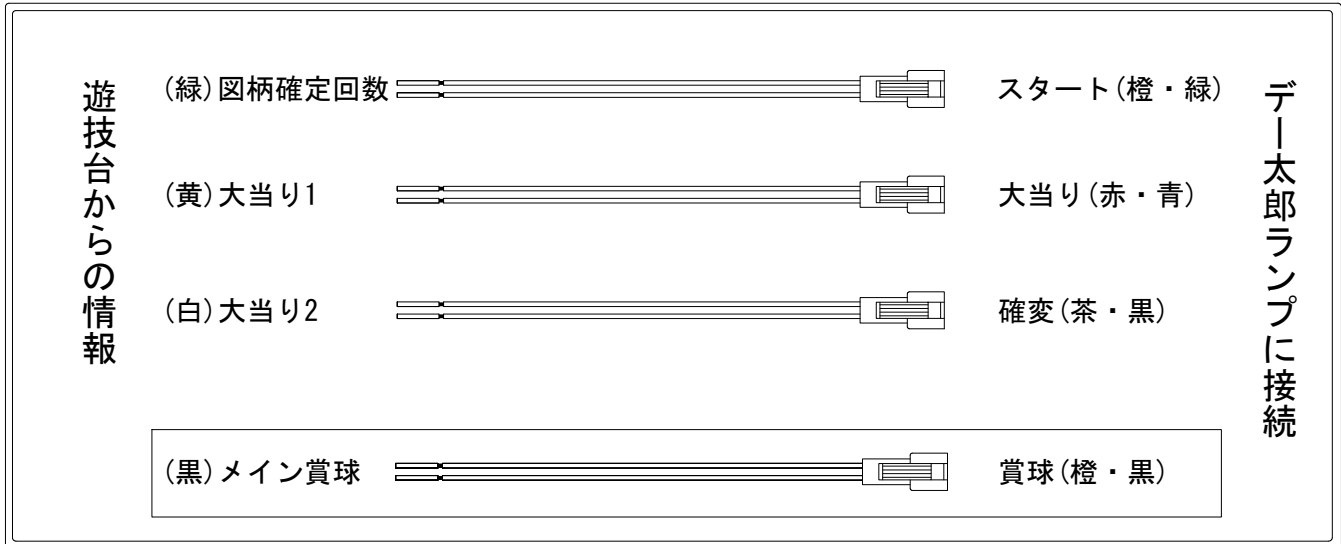

デー太郎(パチンコ) 取付配線資料

2018年10月29日 103

メーカー名	西陣(ソフィア)	
機種名	Pモモキュン the ドラム	ME GLA
入力変換ハーネスセット	A	DYR-H171
賞球入力変換ハーネス	B	DYR-H182

ハーネス結線図

外部端子板

出力情報

情報名	端子	出力内容	確変	大当		
賞球	灰	10個払出し動作終了毎に1パルス出力				
セキュリティ	水	バックアップクリア時及びエラー中に出力				
扉・枠開放	橙	前枠、遊技枠開放中に出力				
メイン賞球	黒	10個払出し予定確定毎に1パルス出力				→賞球線に接続
始動口1	紫	盤中央始動口又は、電チュー入賞毎に1パルス出力				
図柄確定回数	緑	特別図柄変動停止毎に1パルス出力				→スタートに接続
始動口2	青	盤右始動口入賞毎に1パルス出力				
大当り3	赤	大当り1と同様		○		
大当り2	白	大当り動作中+電サポ+確変・小当り中に出力	○	○		→確変に接続
大当り1	黄	大当り動作中に出力		○		→大当りに接続