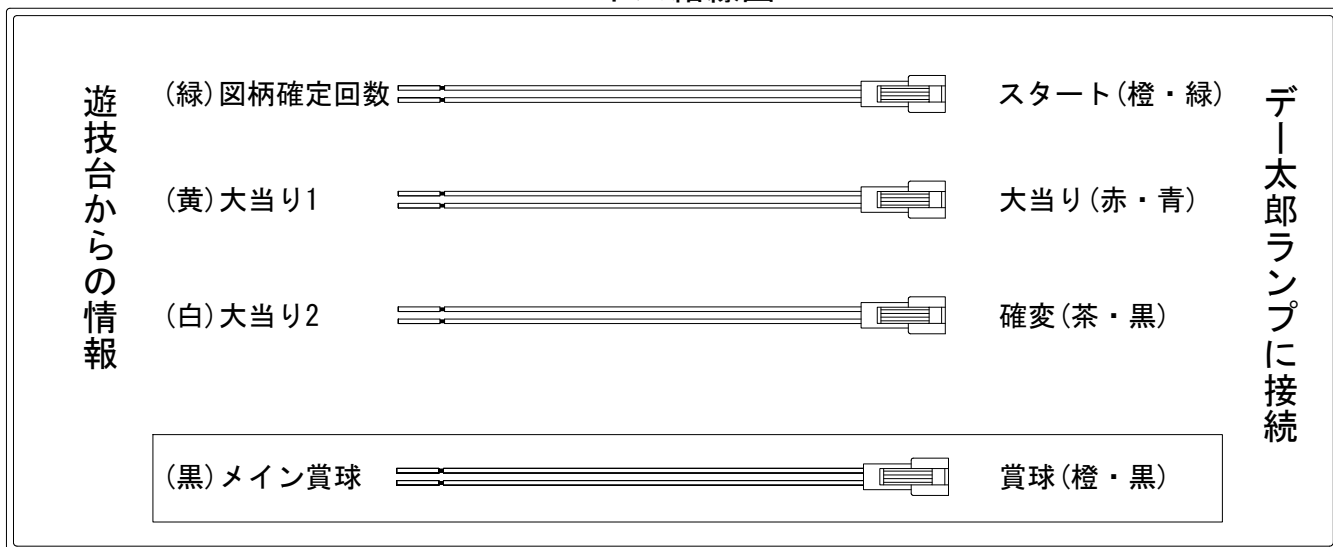

デー太郎(パチンコ)取付配線資料

2018年09月25日 101

メーカー名	西陣(ソフィア)		
機種名	CRぷらちなGL	ケロロ軍曹	GL
入力変換ハーネスセット	A	DYR-H171	
賞球入力変換ハーネス	B	DYR-H182	

ハーネス結線図

外部端子板

出力情報

情報名	端子	出力内容	電灯*	大当		
賞球	灰	10個払出し動作終了毎に1パルス出力				
セキュリティ	水	バックアップクリア時及びエラー中に出力				
扉・枠開放	橙	前枠、遊技枠開放中に出力				
メイン賞球	黒	10個払出し予定確定毎に1パルス出力				→賞球線に接続
始動口	紫	始動口入賞毎に1パルス出力				
図柄確定回数	緑	特別図柄変動停止毎に1パルス出力				→スタートに接続
大当り4	青	大当り1と同様		○		
大当り3	赤	大当り1と同様		○		
大当り2	白	大当り動作中+電サポ中	○	○		→確変に接続
大当り1	黄	大当り動作中に出力		○		→大当りに接続