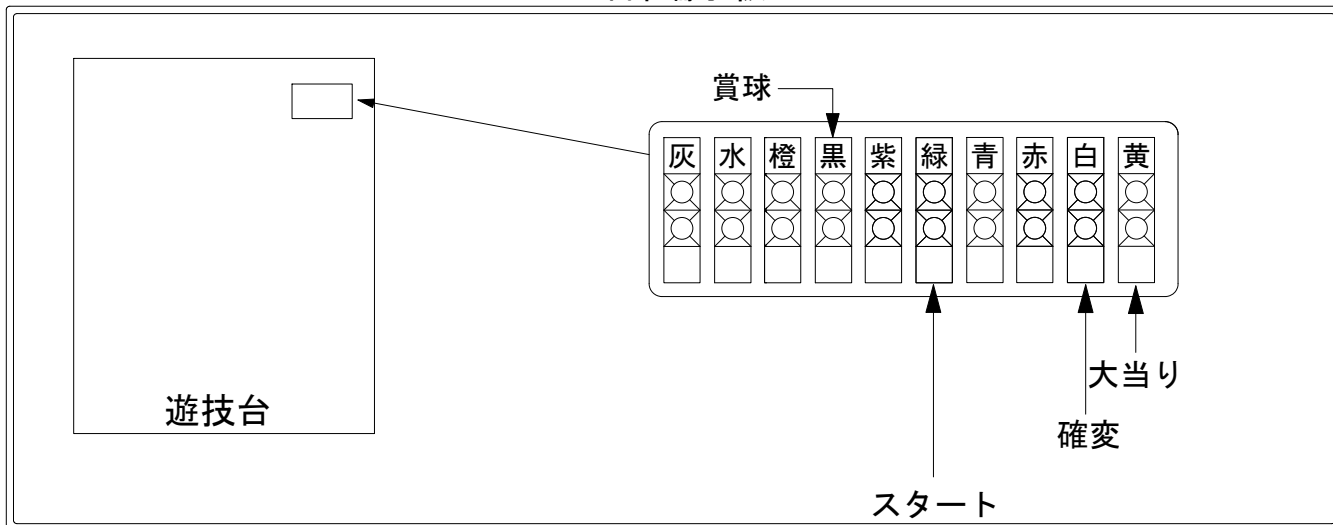

デー太郎(パチンコ)取付配線資料

2018年09月25日 101

メーカー名	西陣(ソフィア)		
機種名	CRぷらちなGL	ケロロ軍曹	GL
入力変換ハーネスセット	A	DYR-H171	
賞球入力変換ハーネス	B	DYR-H182	

ハーネス結線図

外部端子板

出力情報

情報名	端子	出力内容	電灯*	大当		
賞球	灰	10個払出し動作終了毎に1パルス出力				
セキュリティ	水	バックアップクリア時及びエラー中に出力				
扉・枠開放	橙	前枠、遊技枠開放中に出力				
メイン賞球	黒	10個払出し予定確定毎に1パルス出力				→賞球線に接続
始動口	紫	始動口入賞毎に1パルス出力				
図柄確定回数	緑	特別図柄変動停止毎に1パルス出力				→スタートに接続
大当り4	青	大当り1と同様		○		
大当り3	赤	大当り1と同様		○		
大当り2	白	大当り動作中+電サポ中	○	○		→確変に接続
大当り1	黄	大当り動作中に出力		○		→大当りに接続