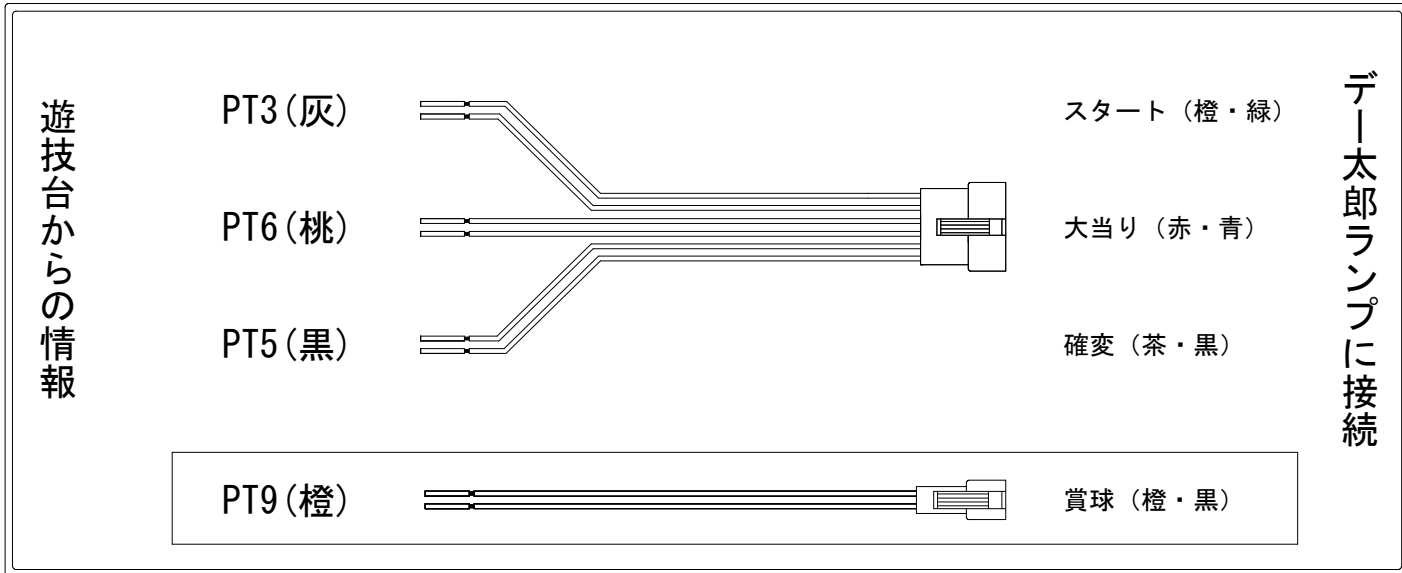

デー太郎（パチンコ） 取付配線資料 2024年10月29日 222

メーカー名	ニューギン	
機種名	P銀河英雄伝説 Die Neue These	L5-X N2-X
ワンタッチ台接続ハーネス	A	DSH-H001
賞球入力変換ハーネス	B	DYR-H182

ハーネス結線図

外部端子板

出力情報

信号	情報内容			確変	大当
賞球	PT1	白	賞球 (未払い出し分除く) 10個で1パルス		
扉・枠開放	PT2	緑	前枠・中枠が開放状態の間出力		
図柄確定回数1	PT3	灰	特別図柄 (1+2) が停止ごとに1パルス		
始動口	PT4	黄	中始動口及び右始動口 (普通電役) に入賞ごとに1パルス		
大当り23	PT5	黒	大当り中及び、全変動短縮中に出力	○	○
大当り51	PT6	桃	大当り中及び小当り中に出力		○
大当り24	PT7	青	全変動短縮中に出力	○	
アウト	PT8	赤	アウト10個で1パルス		
賞球予定	PT9	橙	賞球 (未払出分含む) 10個で1パルス		
セキュリティ	PT10	水	磁気検知、大入賞口、下始動口、誘導磁界、ラムクリア時		
図柄確定回数2	PT11	茶	特別図柄2が停止ごとに1パルス		
呼出し	PT12	紫	呼出しボタン押下状態の間出力		

→スタートに接続

→確変に接続

→大当りに接続

→賞球線に接続