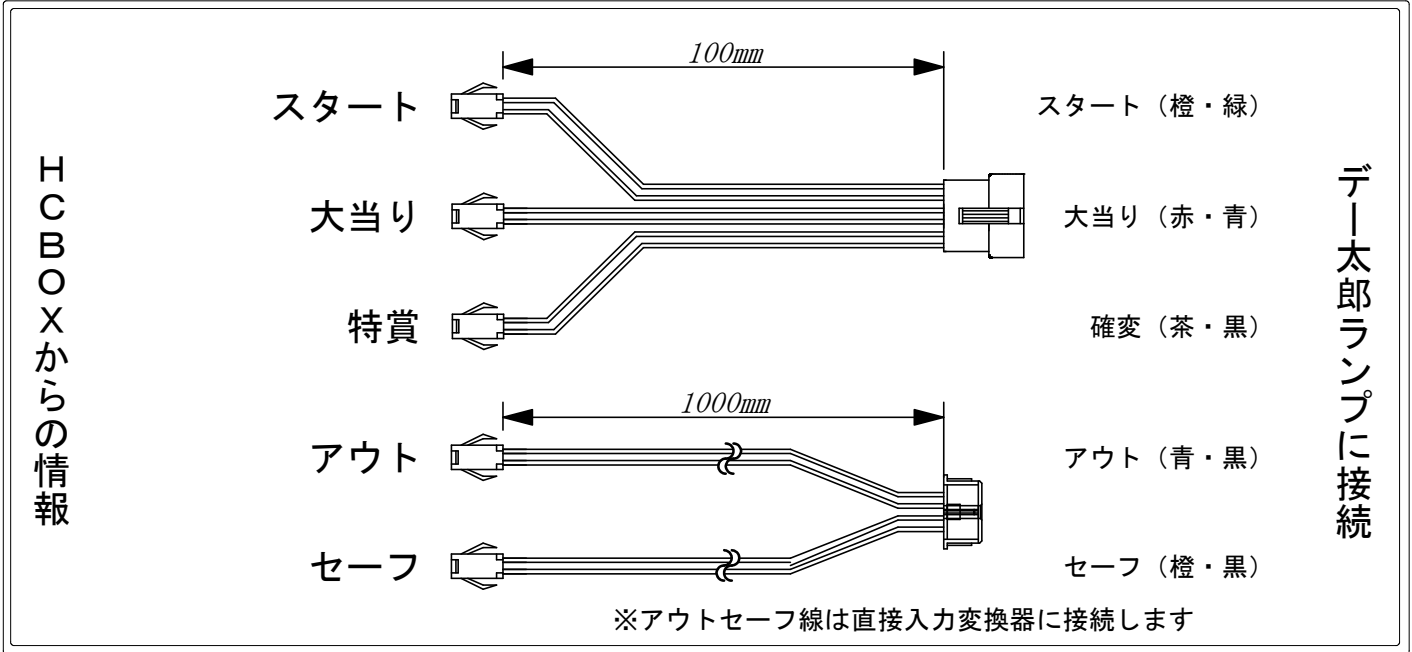

デー太郎（パチンコ） 取付配線資料 2024年07月02日 220

メーカー名	ニューギン	
機種名	e 花の慶次～傾奇一転～	L2-MX
ワンタッチ台接続ハーネス	入力変換ワンタッチハーネス	DSH-H018
アウトセーフ	アウトセーフ入力ハーネス	DYR-H482

ハーネス結線図

HCBOX出力情報

端子番号	出力情報	内容		
コネクタ1	1	発射数	発射10球で1パルス出力	→アウト線に接続 →セーフ線に接続
	2	賞球	賞球10球で1パルス出力	
	3	扉開放	前枠・中枠が開放状態の間出力	→スタートに接続
	4	不正	磁気感知エラー、異常入賞エラー、扉開放エラー、不正電波検知等に出力	
	5	図柄確定回数	特別図柄(1+2)が停止ごとに1パルス	
	6	全始動口	中始動口、右始動口(普通電役)に入賞毎に1パルス	→大当たり接続 →確変に接続
	7	始動口1	中始動口に入賞毎に1パルス	
	8	始動口2	右始動口(普通電役)に入賞毎に1パルス	
	9	大当たり1	大当たり中、小当たり中に出力	
	10	大当たり中+時短	大当たり中、小当たり中、及び変動短縮中に出力	
	11	高確率中	出力なし	
	12	時短中	全変動短縮中に出力	
	13	大当たり3	大当たり中、小当たり中に出力	
コネクタ2	14	遊技機エラー	スイッチ断線エラー、スマートパチンコ内通信異常等に出力	
	15	役物回数	出力なし	
	16	役物入賞回数	大入賞口に入賞ごとに1パルス	
	17	特定領域通過	特定の領域通過ごとに1パルス	
	18	大当たり2	大当たり中、小当たり中に出力	
	19	パルス出力1	出力なし	
	20	パルス出力2	出力なし	
	21	状態出力1	大当たり中、小当たり中、及び変動短縮中に出力	
	22	状態出力2	出力なし	

※出力信号の詳細内容等はメーカー遊技台にお問い合わせください