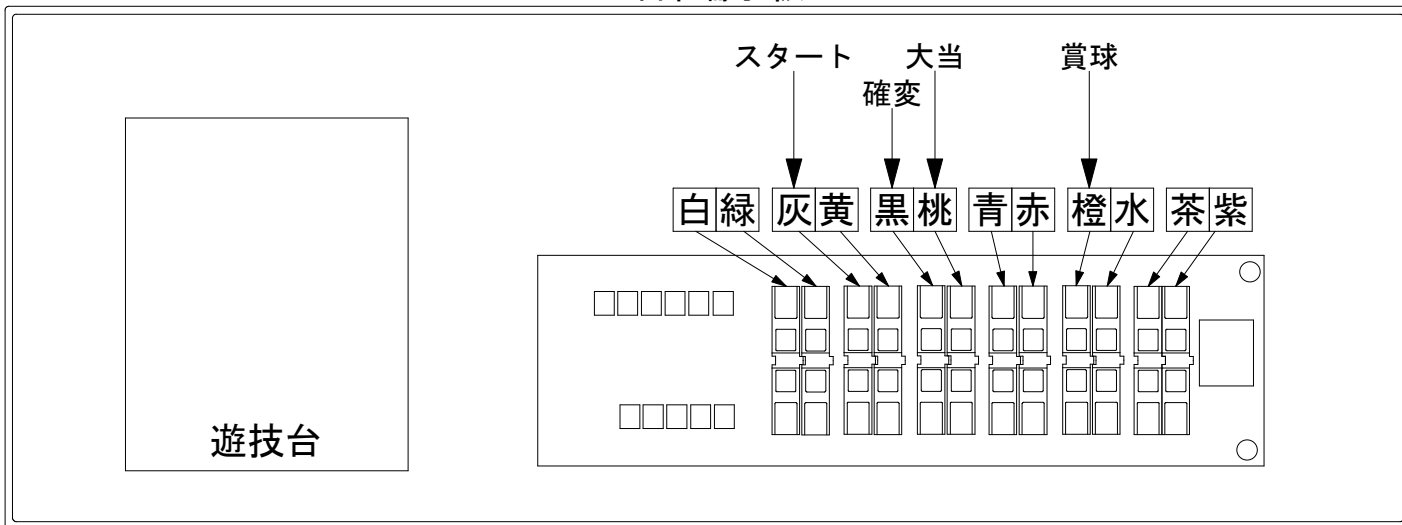

デー太郎（パチンコ） 取付配線資料 2024年05月27日 218

メーカー名	ニューギン		
機種名	Pうる星やつら～Eternal Love Song～ 2L2-K		
ワンタッチ台接続ハーネス	A	DSH-H001	
賞球入力変換ハーネス	B	DYR-H182	

ハーネス結線図

外部端子板

出力情報

信号		情報内容			確変	大当	
賞球	PT1	白	賞球(未払い出し分除く)10個で1パルス				
扉・枠開放	PT2	緑	前枠・中枠が開放状態の間出力				
外部情報1	PT3	灰	特別図柄(1+2)が停止ごとに1パルス				→スタートに接続
外部情報2	PT4	黄	中始動口及び右始動口(普通電役)に入賞ごとに1パルス				
外部情報3	PT5	黒	大当たり中及び、全変動短縮中に出力	○	○		→確変に接続
外部情報4	PT6	桃	大当たり中及び小当たり中に出力		○		→大当りに接続
外部情報5	PT7	青	大当たり中、小当たり中、及び変動短縮中に出力	○	○		
外部情報6	PT8	赤	アウト10個で1パルス				
賞球予定	PT9	橙	賞球(未払出分含む)10個で1パルス				→賞球線に接続
セキュリティ	PT10	水	磁気検知、大入賞口、下始動口、誘導磁界、ラムクリア時				
外部情報7	PT11	茶	大当たり、小当たり中に出力		○		
外部情報8	PT12	紫	呼出しボタン押下状態の間出力				