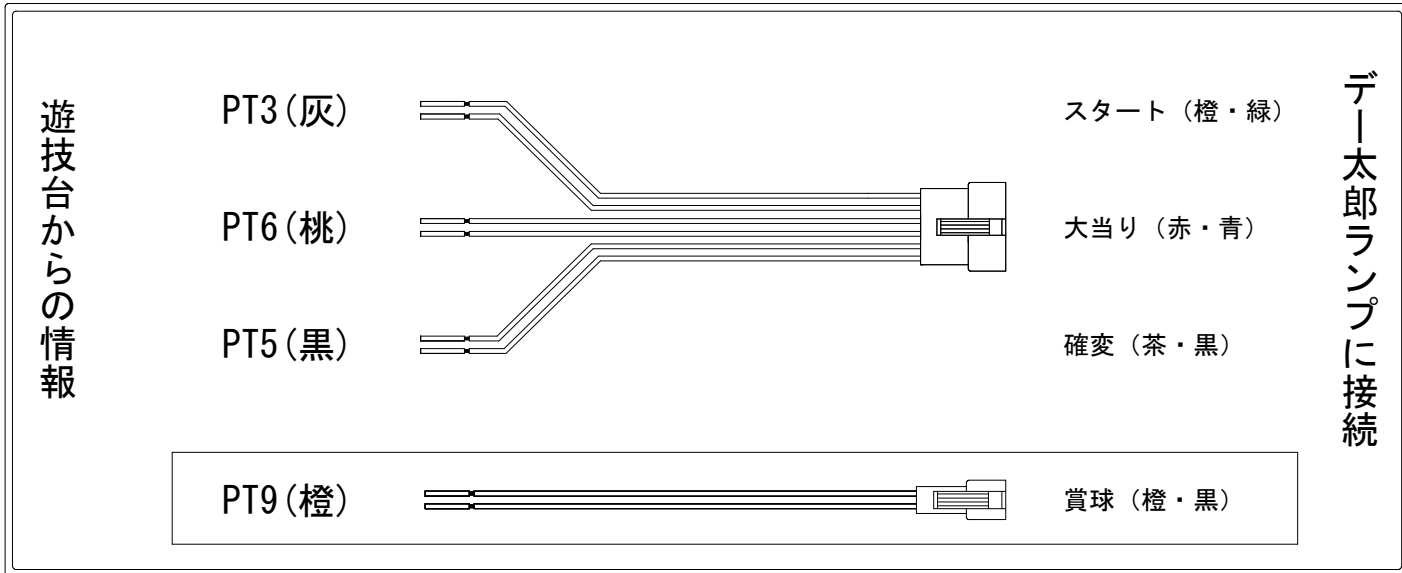

デー太郎（パチンコ） 取付配線資料 2024年05月27日 218

メーカー名	ニューギン		
機種名	Pうる星やつら～Eternal Love Song～ 2L2-K		
ワンタッチ台接続ハーネス	A	DSH-H001	
賞球入力変換ハーネス	B	DYR-H182	

ハーネス結線図

外部端子板

出力情報

信号		情報内容			確変	大当	
賞球	PT1	白	賞球(未払い出し分除く)10個で1パルス				
扉・枠開放	PT2	緑	前枠・中枠が開放状態の間出力				
外部情報1	PT3	灰	特別図柄(1+2)が停止ごとに1パルス				→スタートに接続
外部情報2	PT4	黄	中始動口及び右始動口(普通電役)に入賞ごとに1パルス				
外部情報3	PT5	黒	大当たり中及び、全変動短縮中に出力	○	○		→確変に接続
外部情報4	PT6	桃	大当たり中及び小当たり中に出力		○		→大当りに接続
外部情報5	PT7	青	大当たり中、小当たり中、及び変動短縮中に出力	○	○		
外部情報6	PT8	赤	アウト10個で1パルス				
賞球予定	PT9	橙	賞球(未払出分含む)10個で1パルス				→賞球線に接続
セキュリティ	PT10	水	磁気検知、大入賞口、下始動口、誘導磁界、ラムクリア時				
外部情報7	PT11	茶	大当たり、小当たり中に出力		○		
外部情報8	PT12	紫	呼出しボタン押下状態の間出力				