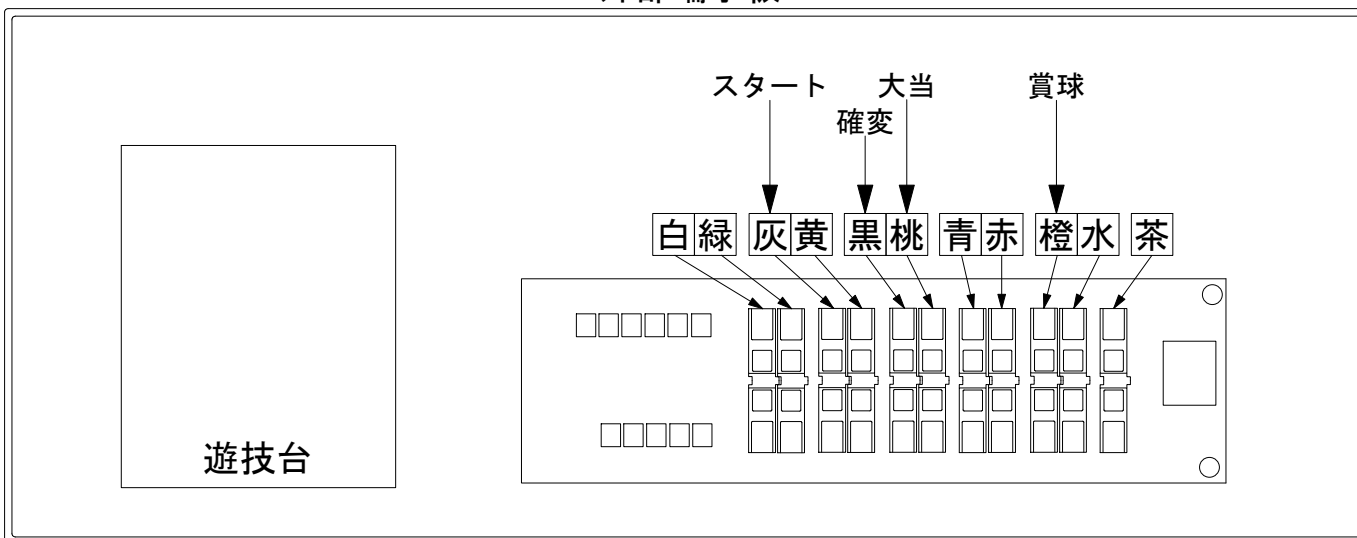

デー太郎（パチンコ） 取付配線資料 2022年06月28日 201

メーカー名	ニューギン	
機種名	Pビビッドレッドオペレーション Sweetもも99ver.	N2-K
ワンタッチ台接続ハーネス	A	DSH-H001
賞球入力変換ハーネス	B	DYR-H182

ハーネス結線図

外部端子板

出力情報

信号		情報内容		時短	大当		
賞球	PT1	白	賞球(払出完了分)10個で1パルス				
枠開放	PT2	緑	前枠・中枠が開放状態の間				
図柄確定回数1	PT3	灰	特別図柄が停止ごとに1パルス(特別図柄1+特別図柄2)				→スタートに接続
始動口	PT4	黄	中始動口及び右始動口(普通電役)に入賞ごとに1パルス				
大当り17	PT5	黒	大当り中及び全変動短縮中(a b時短中)に出力	○	○		→確変に接続
大当り2	PT6	桃	大当り中に出力		○		→大当りに接続
大当り4	PT7	青	全変動短縮中に出力	○			
アウト	PT8	赤	アウト10個で1パルス				
賞球予定	PT9	橙	賞球(未払出分含む)10個で1パルス				→賞球線に接続
セキュリティ	PT10	水	磁気検知、大入賞口、下始動口、誘導磁界、ラムクリア時				
図柄確定回数2	PT11	茶	特別図柄が停止ごとに1パルス(特別図柄2)		○		