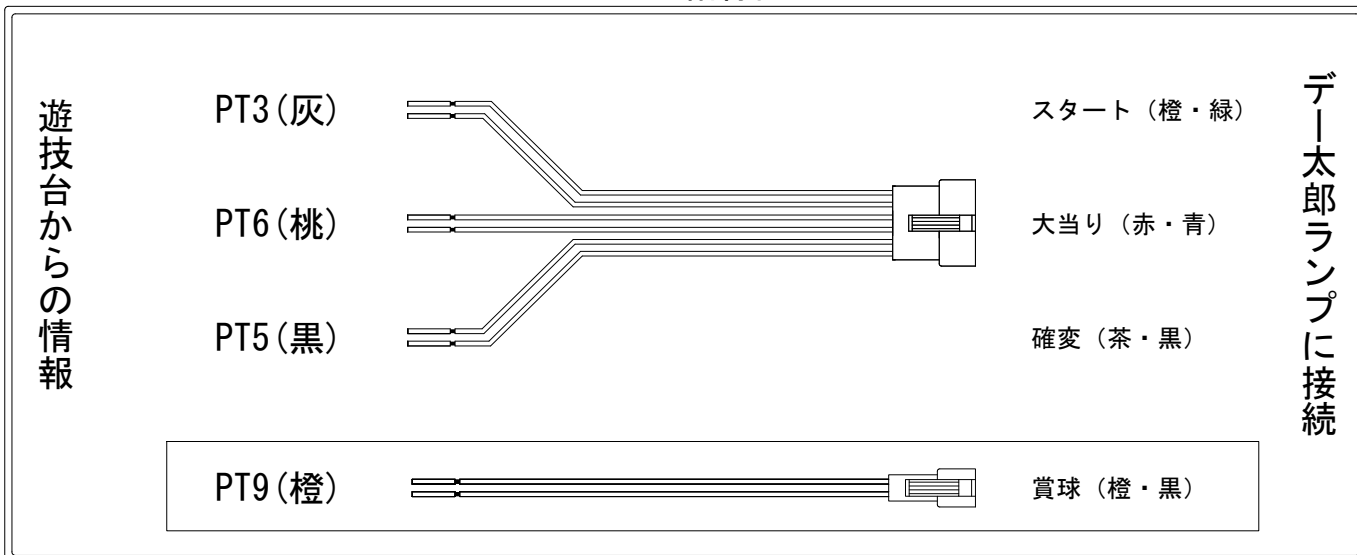

デー太郎（パチンコ） 取付配線資料 2022年06月28日 201

メーカー名	ニューギン	
機種名	Pビビッドレッドオペレーション Sweetもも99ver.	N2-K
ワンタッチ台接続ハーネス	A	DSH-H001
賞球入力変換ハーネス	B	DYR-H182

ハーネス結線図

外部端子板

出力情報

信号		情報内容		時短	大当		
賞球	PT1	白	賞球(払出完了分)10個で1パルス				
枠開放	PT2	緑	前枠・中枠が開放状態の間				
図柄確定回数1	PT3	灰	特別図柄が停止ごとに1パルス(特別図柄1+特別図柄2)				→スタートに接続
始動口	PT4	黄	中始動口及び右始動口(普通電役)に入賞ごとに1パルス				
大当り17	PT5	黒	大当り中及び全変動短縮中(a b時短中)に出力	○	○		→確変に接続
大当り2	PT6	桃	大当り中に出力		○		→大当りに接続
大当り4	PT7	青	全変動短縮中に出力	○			
アウト	PT8	赤	アウト10個で1パルス				
賞球予定	PT9	橙	賞球(未払出分含む)10個で1パルス				→賞球線に接続
セキュリティ	PT10	水	磁気検知、大入賞口、下始動口、誘導磁界、ラムクリア時				
図柄確定回数2	PT11	茶	特別図柄が停止ごとに1パルス(特別図柄2)		○		