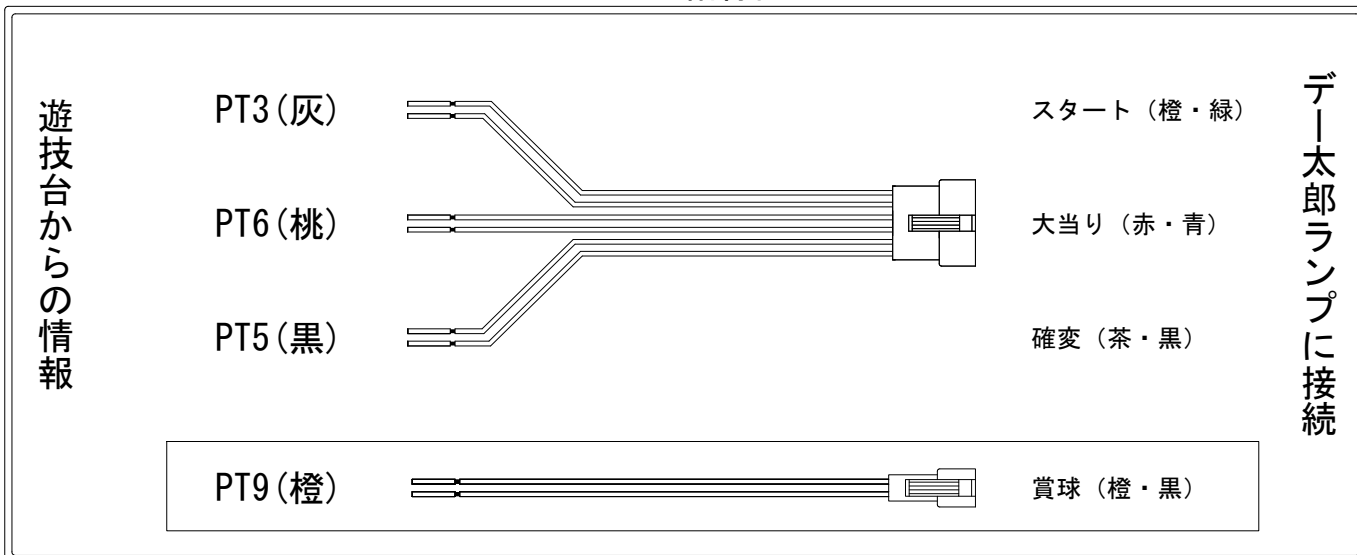

デー太郎（パチンコ） 取付配線資料 2021年2月2日 188

メーカー名	ニューギン	
機種名	P野生の王国G0(遊タイム非搭載)	M2-T
ワンタッチ台接続ハーネス	A	DSH-H001
賞球入力変換ハーネス	B	DYR-H182

ハーネス結線図

外部端子板

出力情報

信号		情報内容		確変	大当		
賞球	PT1	白	賞球(払出完了分)10個で1パルス				
枠開放	PT2	緑	前枠・中枠が開放状態の間				
図柄確定回数1	PT3	灰	特別図柄が停止ごとに1パルス(特別図柄1+特別図柄2)				→スタートに接続
始動口	PT4	黄	中始動口及び右始動口(普通電役)に入賞ごとに1パルス				
大当り17	PT5	黒	大当り中及び、全変動短縮中に出力	○	○		→確変に接続
大当り2	PT6	桃	大当り中に出力		○		→大当りに接続
大当り4	PT7	青	全変動短縮中に出力	○			
アウト	PT8	赤	アウト10個で1パルス				
賞球予定	PT9	橙	賞球(未払出分含む)10個で1パルス				→賞球線に接続
セキュリティ	PT10	水	磁気検知、大入賞口、下始動口、誘導磁界、ラムクリア時				
図柄確定回数2	PT11	茶	特別図柄が停止ごとに1パルス(特別図柄2のみ)				