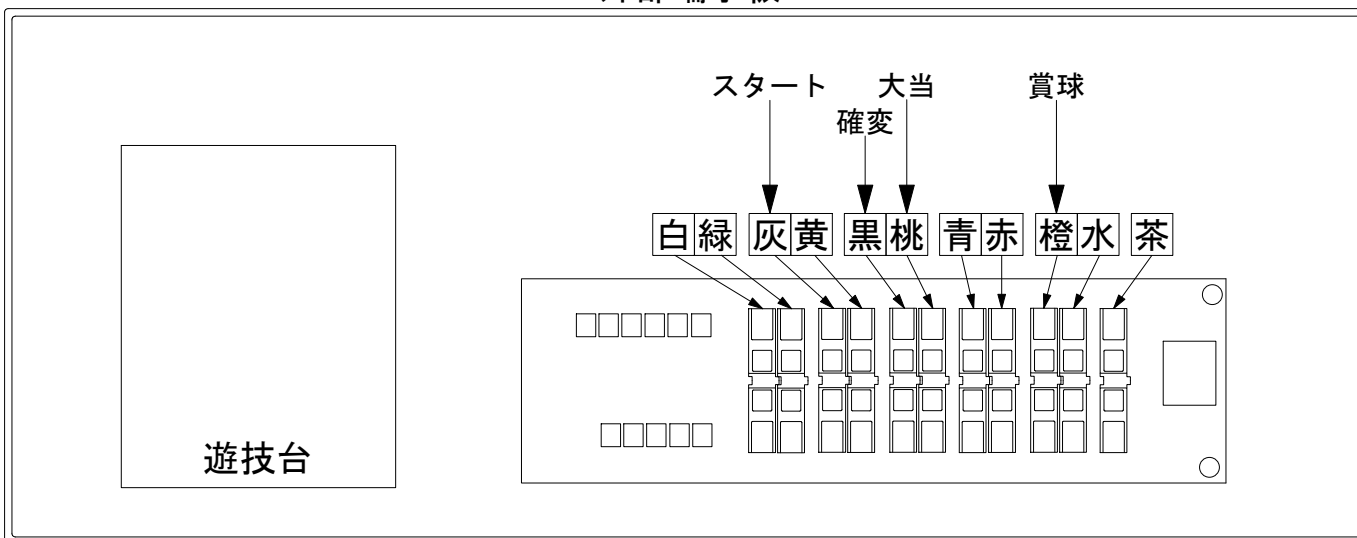

デー太郎（パチンコ） 取付配線資料 2021年2月2日 188

メーカー名	ニューギン	
機種名	P野生の王国G0(遊タイム非搭載)	M2-T
ワンタッチ台接続ハーネス	A	DSH-H001
賞球入力変換ハーネス	B	DYR-H182

ハーネス結線図

外部端子板

出力情報

信号		情報内容		確変	大当		
賞球	PT1	白	賞球(払出完了分)10個で1パルス				
枠開放	PT2	緑	前枠・中枠が開放状態の間				
図柄確定回数1	PT3	灰	特別図柄が停止ごとに1パルス(特別図柄1+特別図柄2)				→スタートに接続
始動口	PT4	黄	中始動口及び右始動口(普通電役)に入賞ごとに1パルス				
大当り17	PT5	黒	大当り中及び、全変動短縮中に出力	○	○		→確変に接続
大当り2	PT6	桃	大当り中に出力		○		→大当りに接続
大当り4	PT7	青	全変動短縮中に出力	○			
アウト	PT8	赤	アウト10個で1パルス				
賞球予定	PT9	橙	賞球(未払出分含む)10個で1パルス				→賞球線に接続
セキュリティ	PT10	水	磁気検知、大入賞口、下始動口、誘導磁界、ラムクリア時				
図柄確定回数2	PT11	茶	特別図柄が停止ごとに1パルス(特別図柄2のみ)				