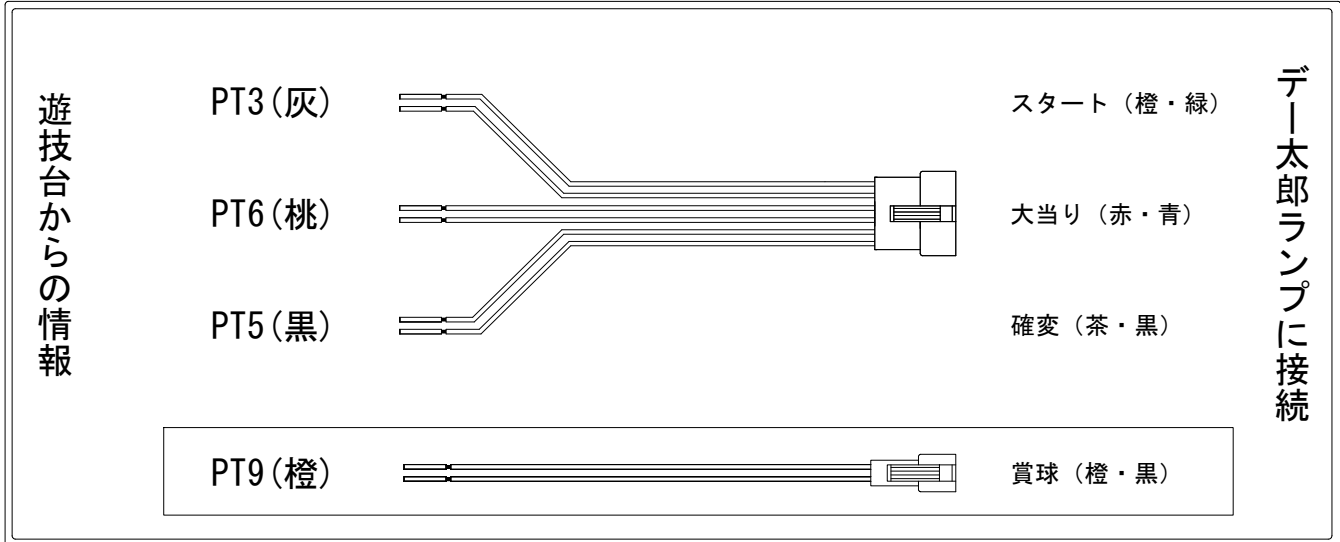

# デー太郎（パチンコ） 取付配線資料 2017年08月01日 156-1

メーカー名	ニューギン	
機種名	CRコブラ 追憶のシンフォニア	L3T N2T NT
ワンタッチ台接続ハーネス	A	DSH-H001
賞球入力変換ハーネス	B	DYR-H182

## ハーネス結線図

## 外部端子板

## 出力情報

信号	情報内容	確変	大当		
賞球	PT1 白 賞球(未払出分除く)10個で1パルス				
扉枠開放	PT2 緑 前枠・中枠が開放状態の間				
図柄確定回数	PT3 灰 特別図柄が停止ごとに1パルス(特別図柄1+特別図柄2)				→スタートに接続
始動口	PT4 黄 始動口(普通電役含む)に入賞ごとに1パルス				
大当り17	PT5 黒 全大当り中及び、全変動短縮中	○	○		→確変に接続
大当り2	PT6 桃 全大当り中		○		→大当りに接続
大当り4	PT7 青 全変動短縮中	○			
大当り4	PT8 赤 全変動短縮中	○			
賞球予定	PT9 橙 賞球(未払出分含む)10個で1パルス				→賞球線に接続
セキュリティ	PT10 水 磁気検知、大入賞口、下始動口、誘導磁界、ラムクリア時				
ゲート	PT11 茶 普通図柄作動ゲート通過ごとに1パルス				