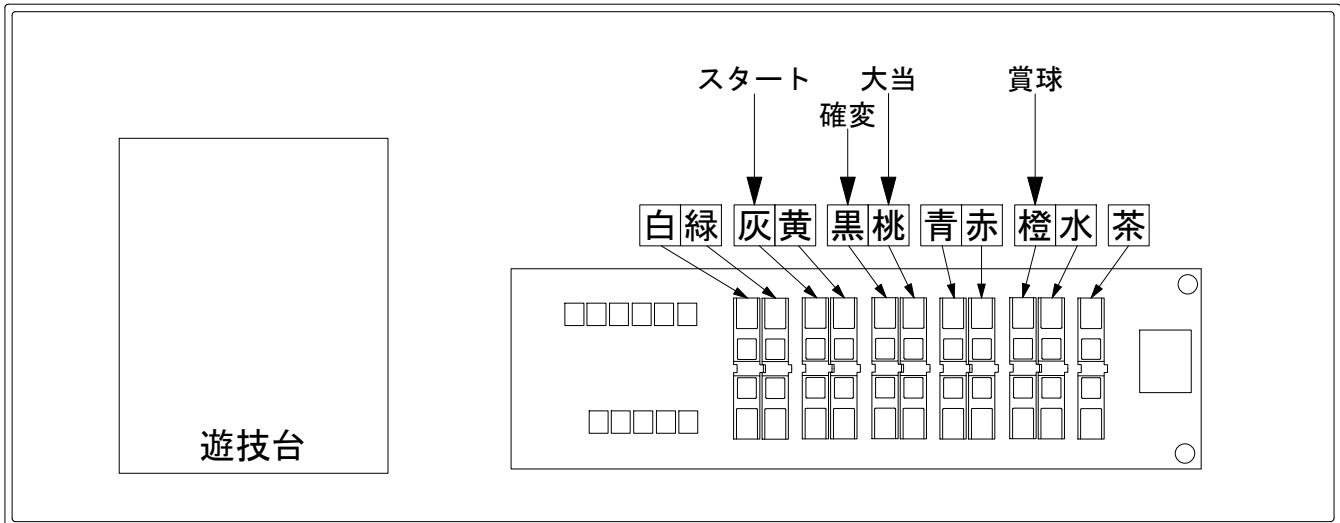

# デー太郎（パチンコ） 取付配線資料 2017年08月01日 156-1

メーカー名	ニューギン	
機種名	CRコブラ 追憶のシンフォニア	L3T N2T NT
ワンタッチ台接続ハーネス	A	DSH-H001
賞球入力変換ハーネス	B	DYR-H182

## ハーネス結線図

## 外部端子板

## 出力情報

信号	情報内容	確変	大当		
賞球	PT1 白 賞球(未払出分除く)10個で1パルス				
扉枠開放	PT2 緑 前枠・中枠が開放状態の間				
図柄確定回数	PT3 灰 特別図柄が停止ごとに1パルス(特別図柄1+特別図柄2)				→スタートに接続
始動口	PT4 黄 始動口(普通電役含む)に入賞ごとに1パルス				
大当り17	PT5 黒 全大当り中及び、全変動短縮中	○	○		→確変に接続
大当り2	PT6 桃 全大当り中		○		→大当りに接続
大当り4	PT7 青 全変動短縮中	○			
大当り4	PT8 赤 全変動短縮中	○			
賞球予定	PT9 橙 賞球(未払出分含む)10個で1パルス				→賞球線に接続
セキュリティ	PT10 水 磁気検知、大入賞口、下始動口、誘導磁界、ラムクリア時				
ゲート	PT11 茶 普通図柄作動ゲート通過ごとに1パルス				