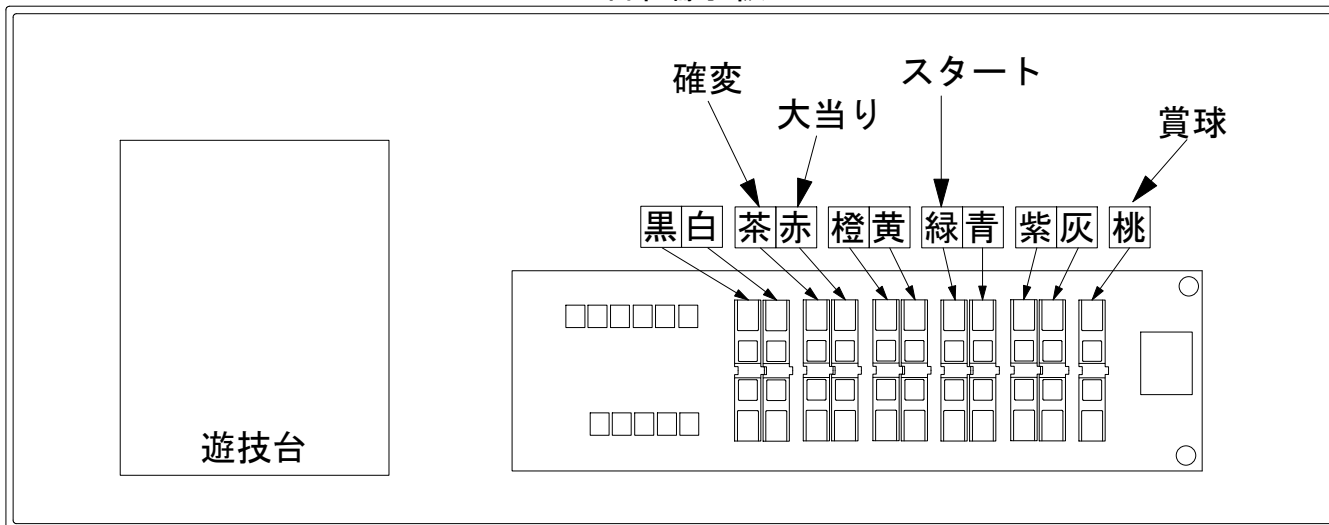

# デー太郎（パチンコ） 取付配線資料 2014年07月23日 131-1

メーカー名	EXCITE		
機種名	CR信長の野望 天下創世～忒ノ陣～ L4-KE N-KE		
ワンタッチ台接続ハーネス	A	DSH-H001	
賞球入力変換ハーネス	B	DYR-H182	

ハーネス結線図

外部端子板

出力情報

信号	情報内容	変短	大当	ハカ当	小当	
PT1	黒 前枠・中枠が開放状態の間					
PT2	白 賞球(払出し完了分)10個で1ハ <sup>ル</sup>					
PT3	茶 大当たり中(ハカ当りを除く)、全変動短縮中	○	○			→確変に接続
PT4	赤 大当たり中(ハカ当りを含む)		○	○		→大当りに接続
PT5	橙 大当たり中(ハカ当りを除く)		○			
PT6	黄 始動口(ハ <sup>ル</sup> +電 <sup>チ</sup> -)に入賞ごとに1ハ <sup>ル</sup>					
PT7	緑 特別図柄が停止(特別図柄1+特別図柄2)ごとに1ハ <sup>ル</sup>					→スタートに接続
PT8	青 大当たり中(全ての大当たりを含む)、小当り(変動短縮未作動時)		○	○	○	
PT9	紫 磁気検知、大入賞口、右始動口、誘導磁界、5ムクリア時					
PT10	灰 特別図柄停止時(特図2のみ)ごとに1ハ <sup>ル</sup>					
PT11	桃 賞球(未払出し分含む)10個で1ハ <sup>ル</sup>					→賞球線に接続