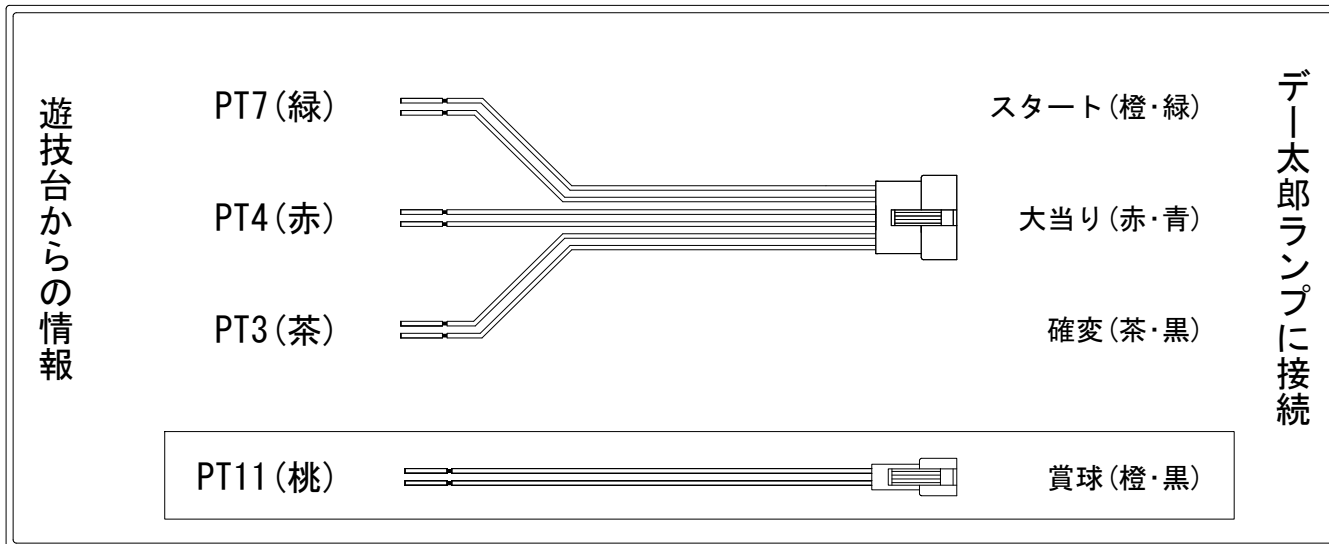

# デー太郎（パチンコ） 取付配線資料 2014年07月23日 131-1

メーカー名	EXCITE		
機種名	CR信長の野望 天下創世～忒ノ陣～ L4-KE N-KE		
ワンタッチ台接続ハーネス	A	DSH-H001	
賞球入力変換ハーネス	B	DYR-H182	

ハーネス結線図

外部端子板

出力情報

信号	情報内容	変短	大当	ハカ当	小当	
PT1	黒 前枠・中枠が開放状態の間					
PT2	白 賞球(払出し完了分)10個で1ハ <sup>ル</sup>					
PT3	茶 大当たり中(ハカ当りを除く)、全変動短縮中	○	○			→確変に接続
PT4	赤 大当たり中(ハカ当りを含む)		○	○		→大当りに接続
PT5	橙 大当たり中(ハカ当りを除く)		○			
PT6	黄 始動口(ハ <sup>ル</sup> +電 <sup>チ</sup> -)に入賞ごとに1ハ <sup>ル</sup>					
PT7	緑 特別図柄が停止(特別図柄1+特別図柄2)ごとに1ハ <sup>ル</sup>					→スタートに接続
PT8	青 大当たり中(全ての大当たりを含む)、小当り(変動短縮未作動時)		○	○	○	
PT9	紫 磁気検知、大入賞口、右始動口、誘導磁界、5ムクリア時					
PT10	灰 特別図柄停止時(特図2のみ)ごとに1ハ <sup>ル</sup>					
PT11	桃 賞球(未払出し分含む)10個で1ハ <sup>ル</sup>					→賞球線に接続