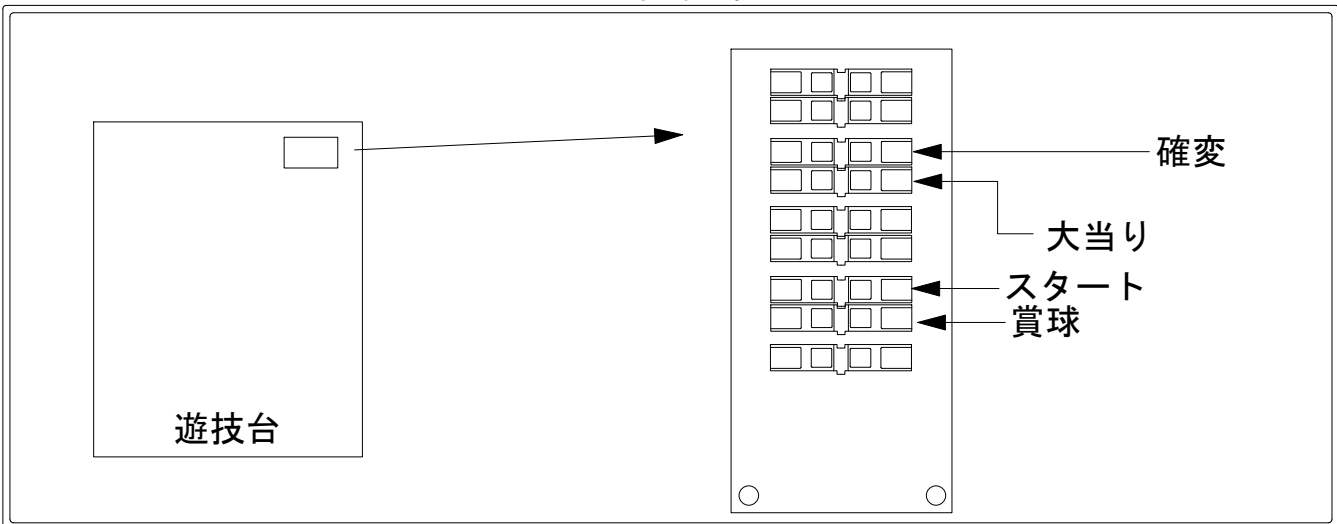

デー太郎（パチンコ） 取付配線資料

2014年05月27日 129-1

メーカー名	ニューギン	
機種名	CRくるくるぱちんこGOGOピエロ	L-KX N-KX
ワンタッチ台接続ハーネス	A	DSH-H001
賞球入力変換ハーネス	B	DYR-H182

ハーネス結線図

外部端子板

出力情報

信号	色	情報内容	変動短縮	大当	小当	
PT1	黒	前枠・中枠が開放中に出力				
PT2	白	賞球(未払出し分除く)10個で1 π ル出力				
PT3	茶	大当り中(ハカ当りを除く)及び全変動短縮中に出力	○	○		→確変に接続
PT4	赤	大当り中(ハカ当りを含む)に出力		○		→大当りに接続
PT5	橙	大当り中(ハカ当りを含む)及び7ゲートに突入する小当り中に出力		○	○	
PT6	黄	始動口(ハツ+電チュー)に入賞ごとに1 π ル出力				
PT7	緑	特別図柄が停止(特別図柄1+特別図柄2)ごとに1 π ル出力				→スタートに接続
PT8	青	賞球(未払出し分含む)10個で1 π ル出力				→賞球線に接続
PT9	紫	磁気検知、不正入賞、磁界検知エラー時、5 π リ7時出力				