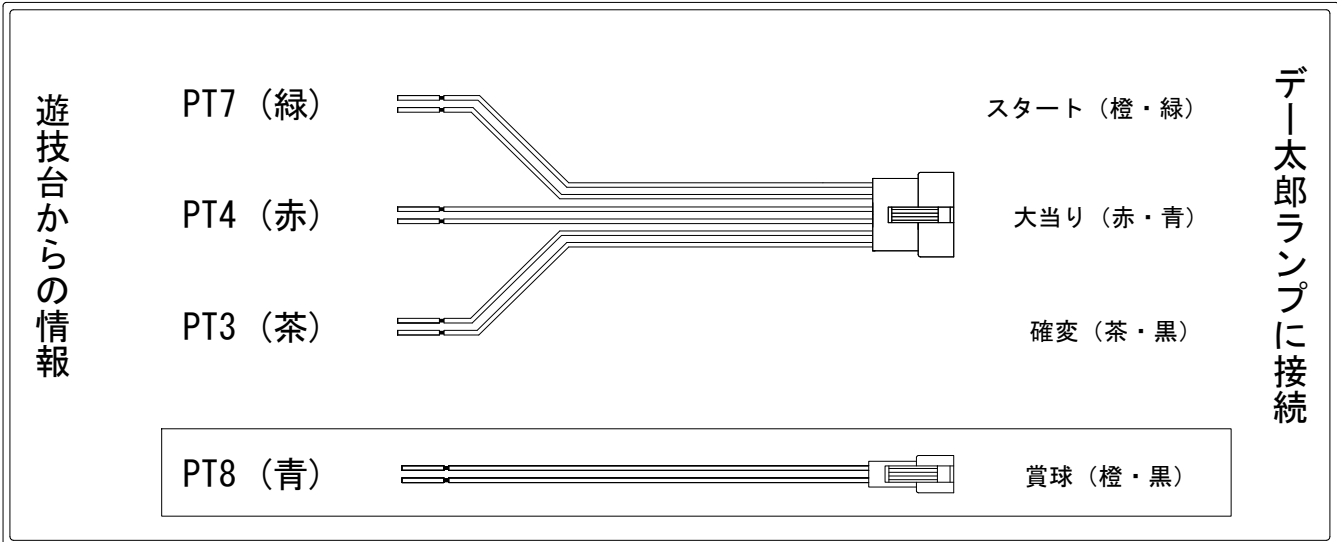

デー太郎（パチンコ） 取付配線資料

2014年05月27日 129-1

メーカー名	ニューギン	
機種名	CRくるくるぱちんこGOGOピエロ	L-KX N-KX
ワンタッチ台接続ハーネス	A	DSH-H001
賞球入力変換ハーネス	B	DYR-H182

ハーネス結線図

外部端子板

出力情報

信号	色	情報内容	変動短縮	大当	小当	
PT1	黒	前枠・中枠が開放中に出力				
PT2	白	賞球(未払出し分除く)10個で1 π ル出力				
PT3	茶	大当り中(ハカ当りを除く)及び全変動短縮中に出力	○	○		→確変に接続
PT4	赤	大当り中(ハカ当りを含む)に出力		○		→大当りに接続
PT5	橙	大当り中(ハカ当りを含む)及び7ゲートに突入する小当り中に出力		○	○	
PT6	黄	始動口(ハツ+電チュー)に入賞ごとに1 π ル出力				
PT7	緑	特別図柄が停止(特別図柄1+特別図柄2)ごとに1 π ル出力				→スタートに接続
PT8	青	賞球(未払出し分含む)10個で1 π ル出力				→賞球線に接続
PT9	紫	磁気検知、不正入賞、磁界検知エラー時、5 π リ7時出力				