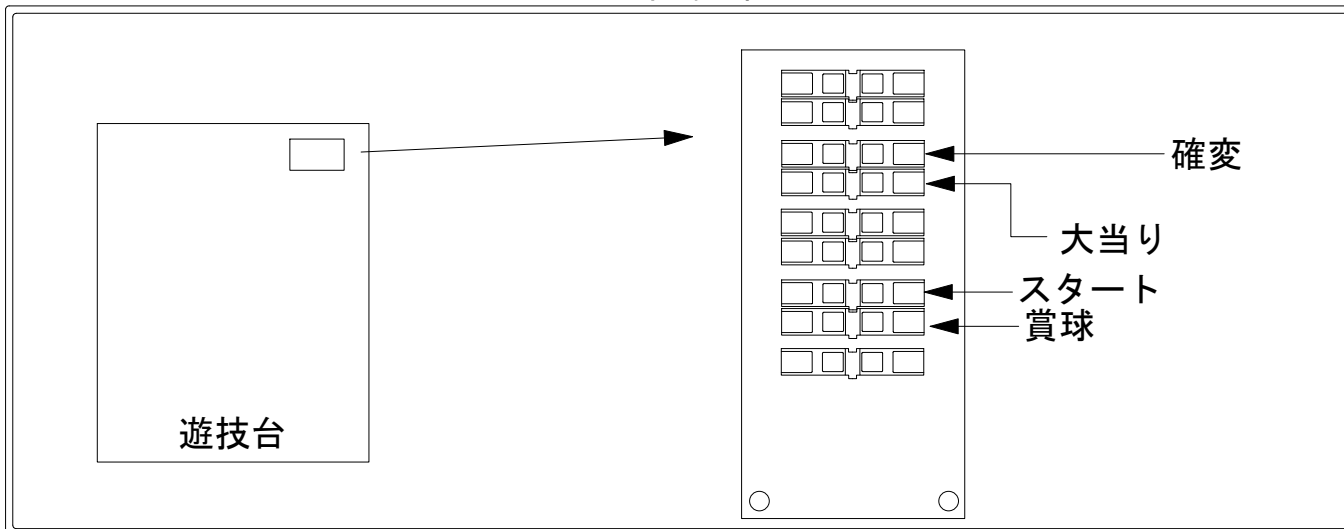

デー太郎（パチンコ） 取付配線資料 2013年10月7日 124

メーカー名	ニューギン		
機種名	CRくるくるぱちんこ新EX麻雀2	H-KX	M-KX N-KX
ワンタッチ台接続ハーネス	A	DSH-H001	
賞球入力変換ハーネス	B	DYR-H182	

ハーネス結線図

外部端子板

出力情報

信号	情報内容	変動短縮	大当		
PT1	黒 前枠・中枠が開放中に出力				
PT2	白 (払出し完了分)10個で1パルス出力				
PT3	茶 大当たり中及び全変動短縮中に出力	○	○		→確変に接続
PT4	赤 大当たり中に出力		○		→大当りに接続
PT5	橙 全変動短縮中に出力	○			
PT6	黄 始動口(普通電役含む)に入賞ごとに1パルス出力				
PT7	緑 特別図柄が停止ごとに1パルス出力				→スタートに接続
PT8	青 賞球(未払出し分含む) 10個で1パルス出力				→賞球線に接続
PT9	紫 磁気検知、不正入賞、磁界検知エラー時、ラムクリア時出力				