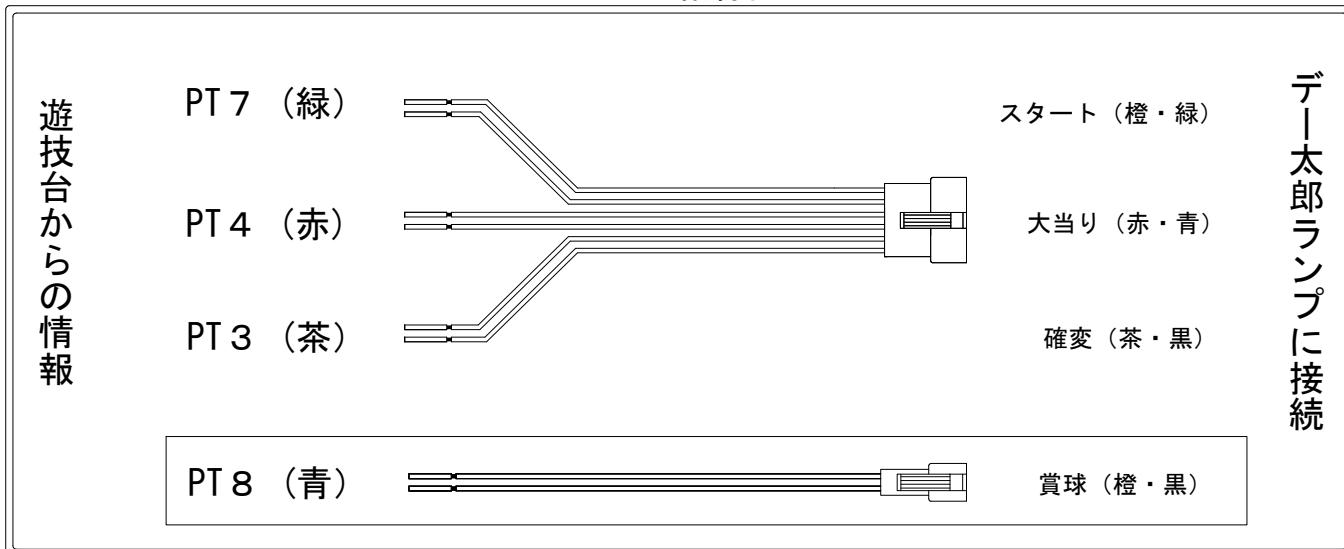

デー太郎（パチンコ） 取付配線資料 2013年10月7日 124

メーカー名	ニューギン		
機種名	CRくるくるぱちんこ新EX麻雀2	H-KX	M-KX N-KX
ワンタッチ台接続ハーネス	A	DSH-H001	
賞球入力変換ハーネス	B	DYR-H182	

ハーネス結線図

外部端子板

出力情報

信号	情報内容	変動短縮	大当		
PT1	黒 前枠・中枠が開放中に出力				
PT2	白 (払出し完了分)10個で1パルス出力				
PT3	茶 大当たり中及び全変動短縮中に出力	○	○		→確変に接続
PT4	赤 大当たり中に出力		○		→大当りに接続
PT5	橙 全変動短縮中に出力	○			
PT6	黄 始動口(普通電役含む)に入賞ごとに1パルス出力				
PT7	緑 特別図柄が停止ごとに1パルス出力				→スタートに接続
PT8	青 賞球(未払出し分含む) 10個で1パルス出力				→賞球線に接続
PT9	紫 磁気検知、不正入賞、磁界検知エラー時、ラムクリア時出力				