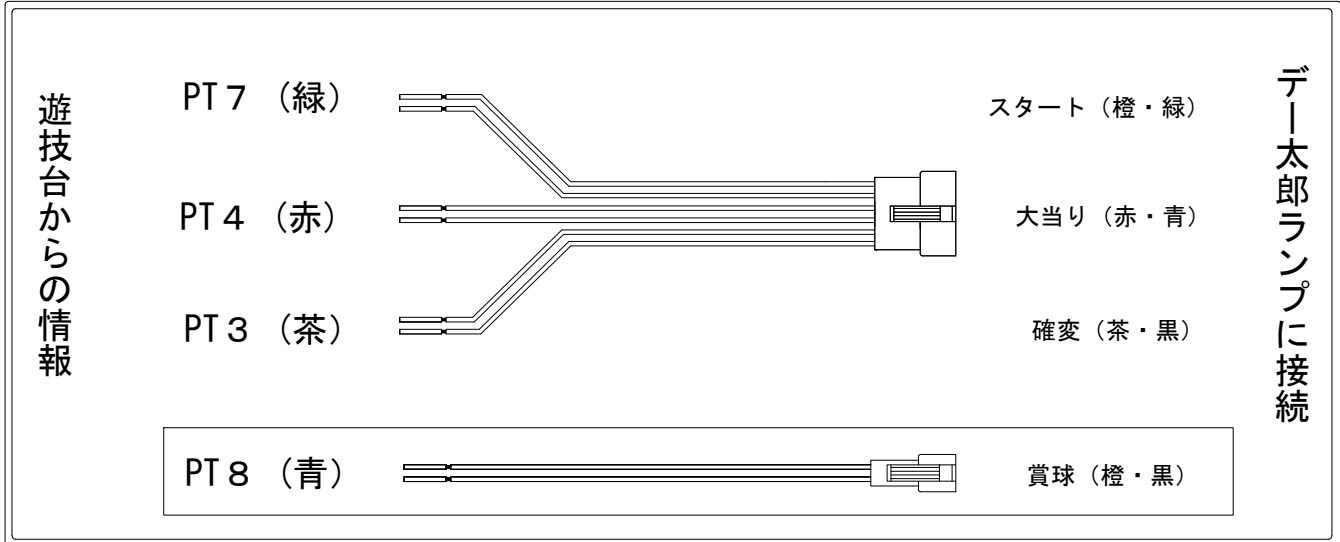

# デー太郎（パチンコ） 取付配線資料 2012年7月12日 108-1

メーカー名	ニューギン			
機種名	CR	花の慶次～焰	L2-V (X)	L-V L5-K (X) N5-K (X)
ワンタッチ台接続ハーネス	<b>A</b>		DSH-H001	
賞球入力変換ハーネス	<b>B</b>		DYR-H182	

## ハーネス結線図

## 外部端子板