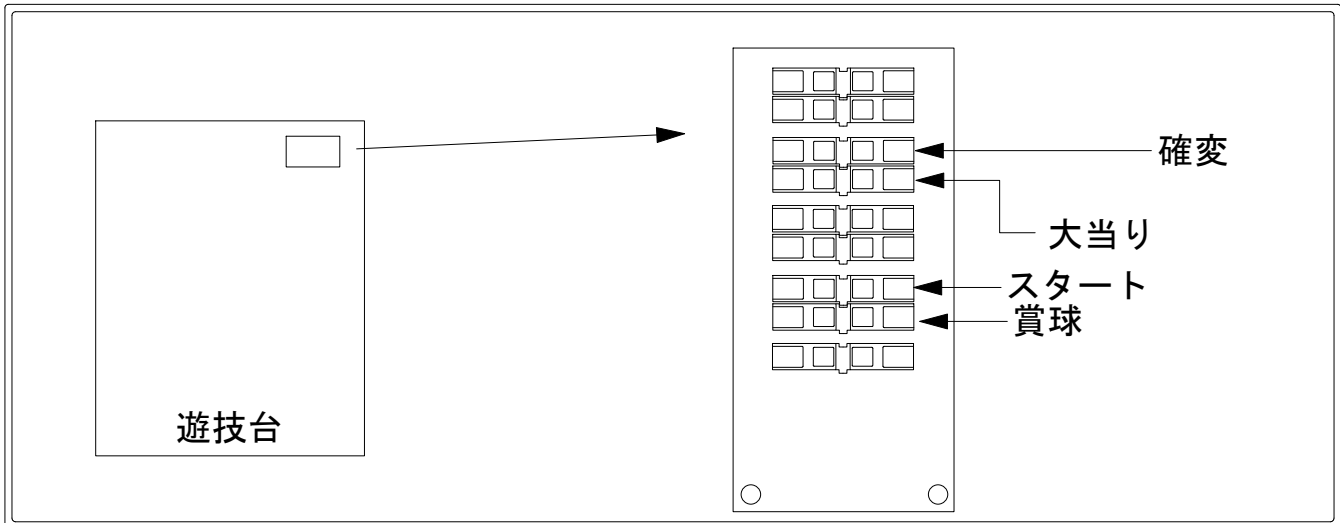

# デー太郎（パチンコ） 取付配線資料 2012年7月12日 108-1

メーカー名	ニューギン			
機種名	CR	花の慶次～焰	L2-V (X)	L-V L5-K (X) N5-K (X)
ワンタッチ台接続ハーネス	<b>A</b>		DSH-H001	
賞球入力変換ハーネス	<b>B</b>		DYR-H182	

## ハーネス結線図

## 外部端子板