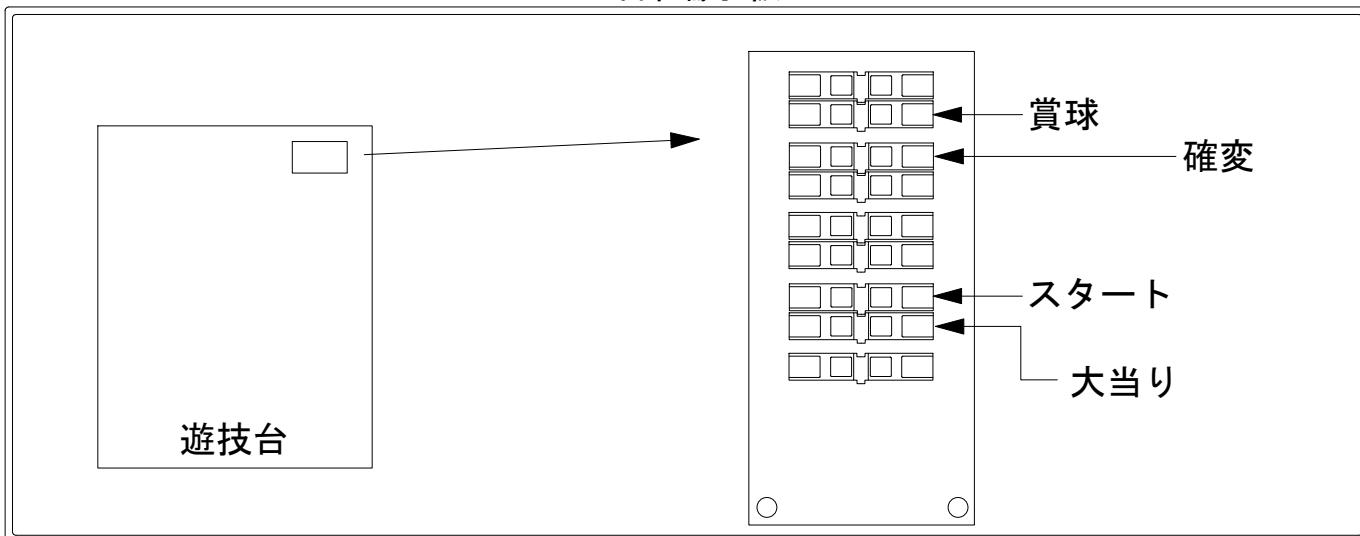

# デー太郎（パチンコ） 取付配線資料 2011年3月7日 99-1

メーカー名	ニューギン		
機種名	CR 戦国武将列伝	伊達政宗	M-V・M-VG・H-V・H-VG・N-V・N-VG
入力変換ハーネスセット	A		DYR-H171
賞球入力変換ハーネス	B		DYR-H182

## ハーネス結線図

## 外部端子板