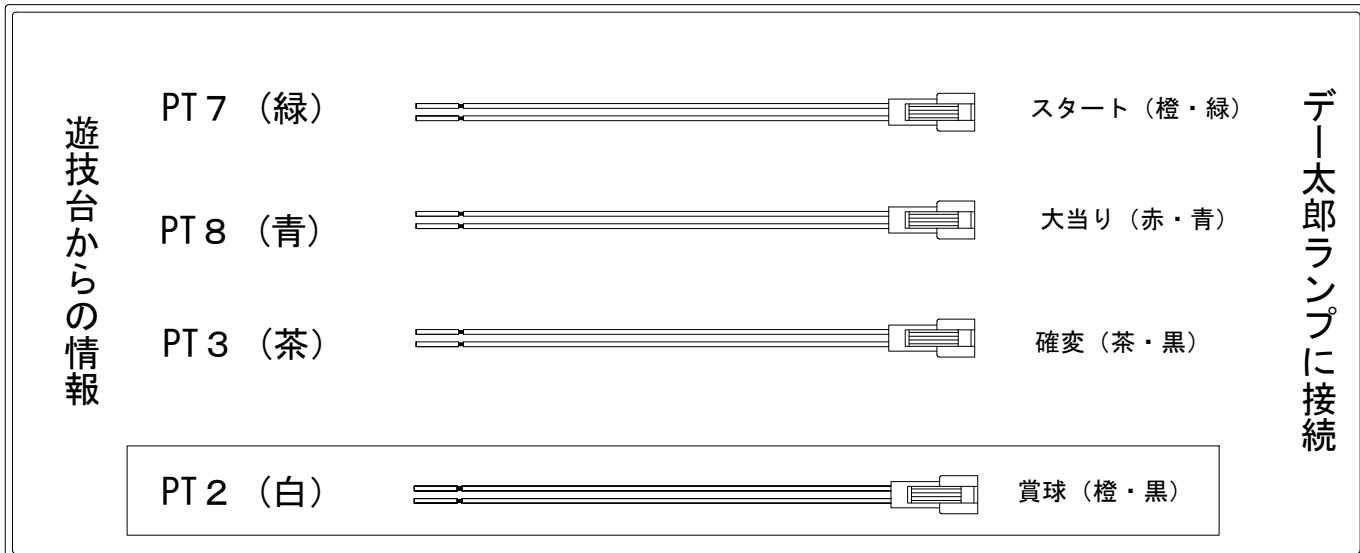

# デー太郎（パチンコ） 取付配線資料 2011年3月7日 99-1

メーカー名	ニューギン		
機種名	CR 戦国武将列伝	伊達政宗	M-V・M-VG・H-V・H-VG・N-V・N-VG
入力変換ハーネスセット	A		DYR-H171
賞球入力変換ハーネス	B		DYR-H182

## ハーネス結線図

## 外部端子板

## 出力情報

端子	色	情報内容	変動短縮	大当	2R	小当
PT1	黒	前枠・中枠が開放中に出力				
PT2	白	賞球出力				
PT3	茶	大当り※1・全変動短縮中出力	○	○	○	
PT4	赤	全ての大当り中に出力		○	○	
PT5	橙	大当り中に出力※1		○	○	
PT6	黄	上下始動口入賞毎に出力				
PT7	緑	特別図柄が停止ごとに出力				
PT8	青	全ての大当り中及び小当り中※2に出力		○	○	○
PT9	紫	全変動短縮中出力	○			