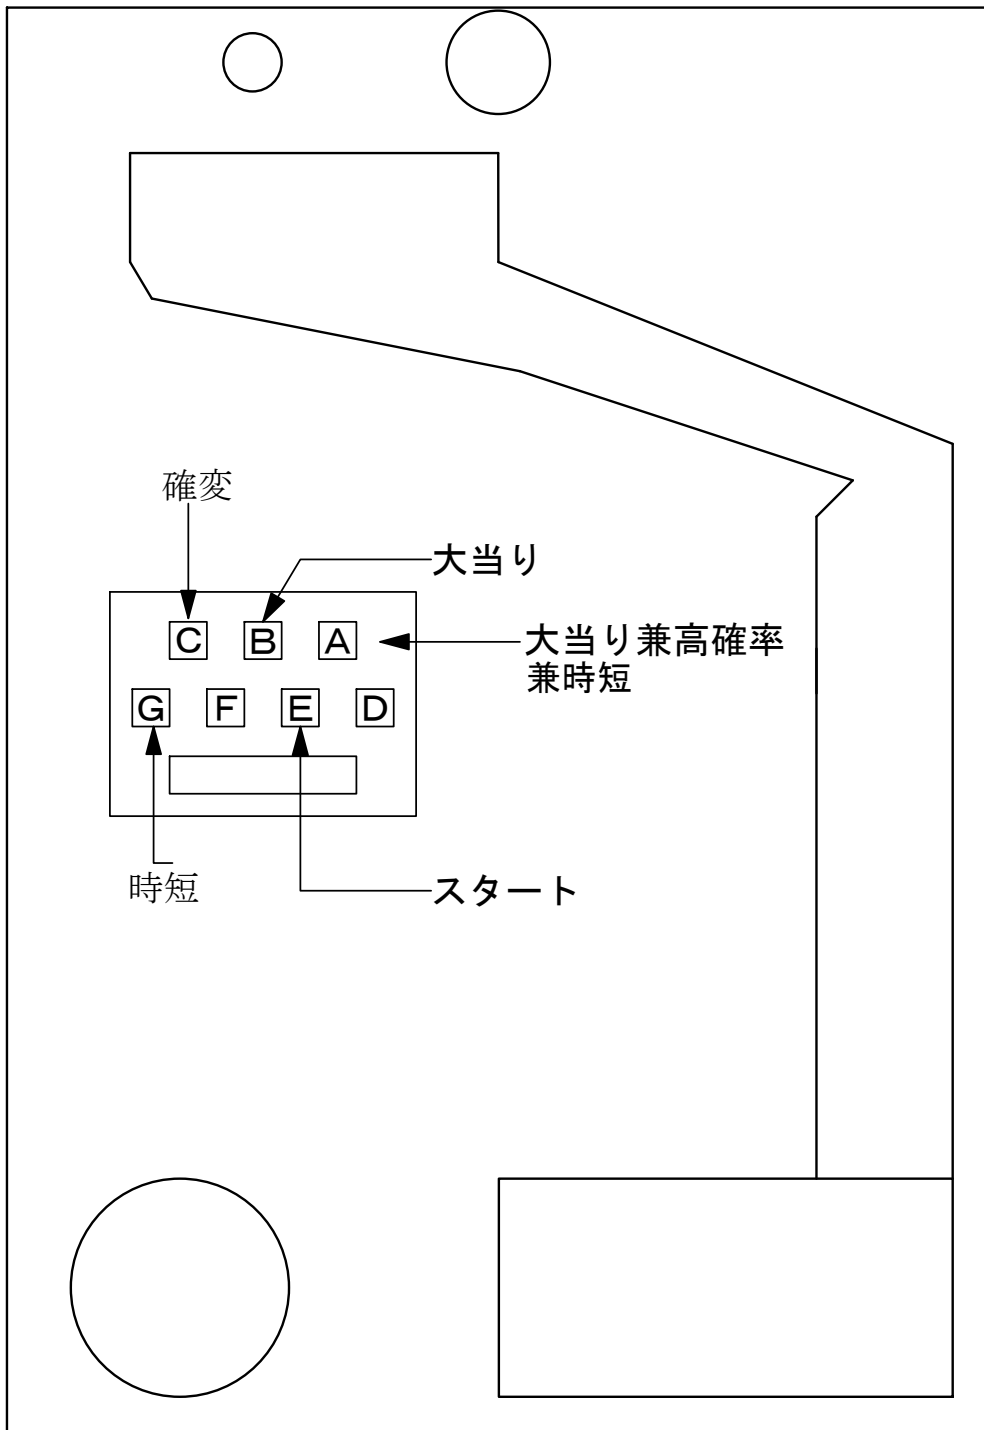

デー太郎 (パチンコ) 取付配線資料

2007年3月13日

メーカー名	ニューギン		
機種名	CRA. クロムセブン		
台からの 情報出力	スタート		接点出力
	大当り		接点出力
	確率変動		接点出力
	大当り兼高確率		接点出力

特記事項

配線

E (緑) の端子へ
スタート (橙, 緑)

B (赤) の端子へ
大当り (赤, 青)

A (茶) の端子へ
確率変動 (茶, 黒)

共通配線図

新影の軍団

ドロロンえん魔くん

メモ

入力	賞球
H	B