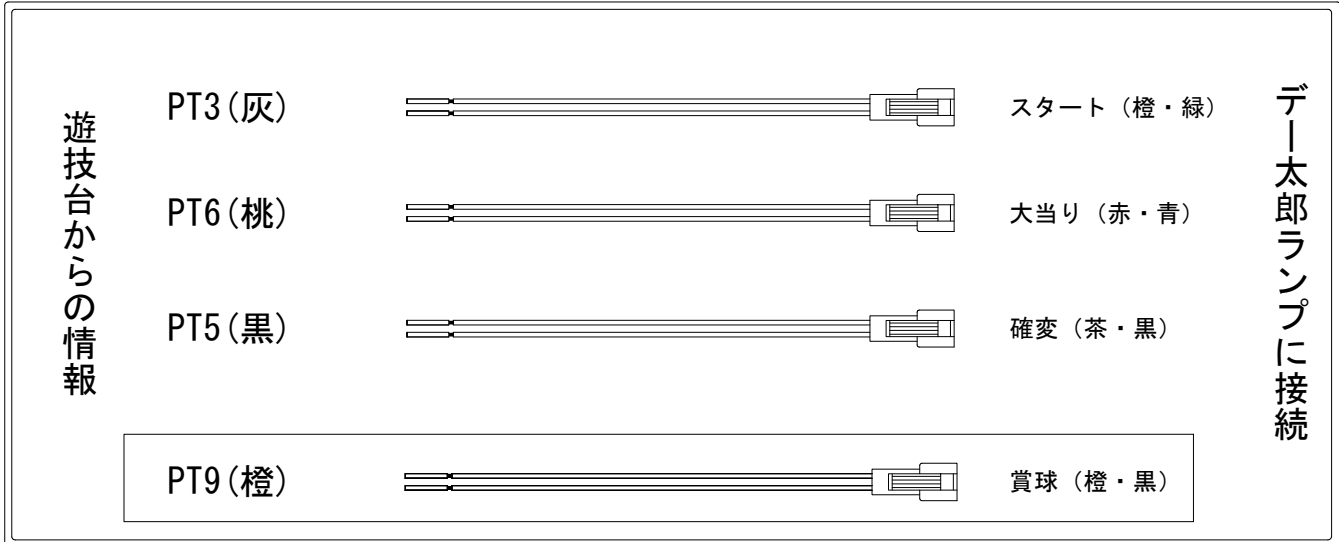

# デー太郎（パチンコ） 取付配線資料 2020年04月02日 184

メーカー名	ニューギン	
機種名	P炎のドラム魂	GA
入力変換ハーネスセット	A	DYR-H171
賞球入力変換ハーネス	B	DYR-H182

## ハーネス結線図

## 外部端子板

## 出力情報

信号	情報内容	確変	大当	
賞球	PT1 白 賞球(払出完了分)10個で1パルス			
枠開放	PT2 緑 前枠・中枠が開放状態の間			
図柄確定回数1	PT3 灰 特別図柄が停止ごとに1パルス(特別図柄1+特別図柄2)			→スタートに接続
始動口	PT4 黄 中始動口及び右始動口に入賞ごとに1パルス			
大当り1	PT5 黒 大当り中及び、全変動短縮中	○	○	→確変に接続
大当り2	PT6 桃 大当り中		○	→大当りに接続
大当り3	PT7 青 全変動短縮中	○		
アウト	PT8 赤 アウト10個で1パルス			
賞球予定	PT9 橙 賞球(未払出分含む)10個で1パルス			→賞球線に接続
セキュリティ	PT10 水 磁気検知、大入賞口、下始動口、誘導磁界、ラムクリア時			
図柄確定回数2	PT11 茶 特別図柄が停止ごとに1パルス(特別図柄2)			