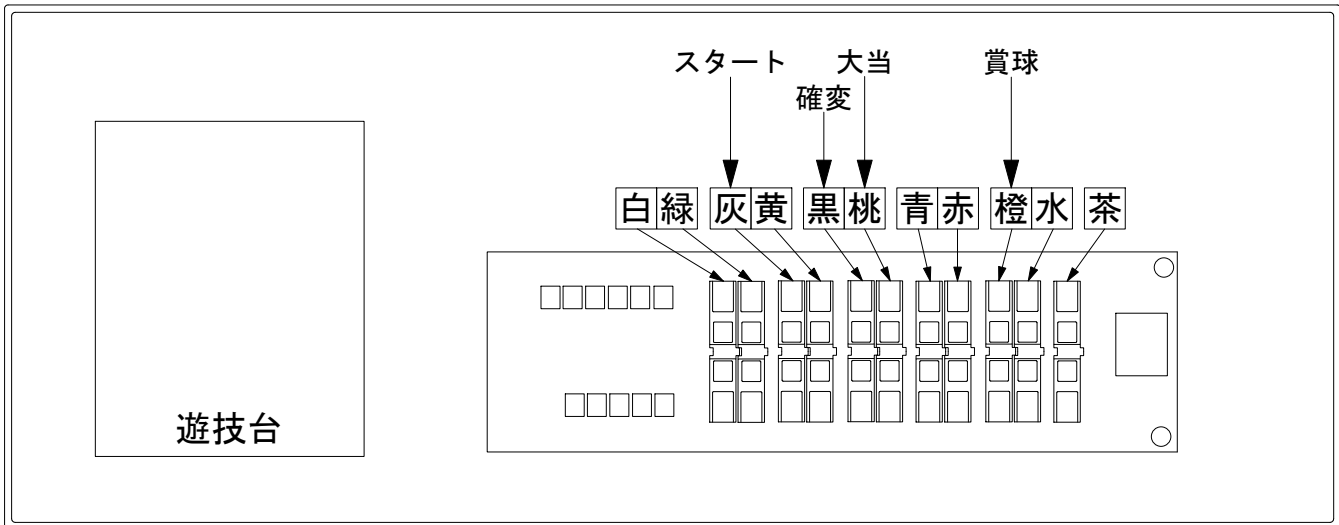

# デー太郎（パチンコ） 取付配線資料 2020年04月02日 184

メーカー名	ニューギン	
機種名	P炎のドラム魂	GA
入力変換ハーネスセット	A	DYR-H171
賞球入力変換ハーネス	B	DYR-H182

## ハーネス結線図

## 外部端子板

## 出力情報

信号	情報内容	確変	大当	
賞球	PT1 白 賞球(払出完了分)10個で1パルス			
枠開放	PT2 緑 前枠・中枠が開放状態の間			
図柄確定回数1	PT3 灰 特別図柄が停止ごとに1パルス(特別図柄1+特別図柄2)			→スタートに接続
始動口	PT4 黄 中始動口及び右始動口に入賞ごとに1パルス			
大当り1	PT5 黒 大当り中及び、全変動短縮中	○	○	→確変に接続
大当り2	PT6 桃 大当り中		○	→大当りに接続
大当り3	PT7 青 全変動短縮中	○		
アウト	PT8 赤 アウト10個で1パルス			
賞球予定	PT9 橙 賞球(未払出分含む)10個で1パルス			→賞球線に接続
セキュリティ	PT10 水 磁気検知、大入賞口、下始動口、誘導磁界、ラムクリア時			
図柄確定回数2	PT11 茶 特別図柄が停止ごとに1パルス(特別図柄2)			