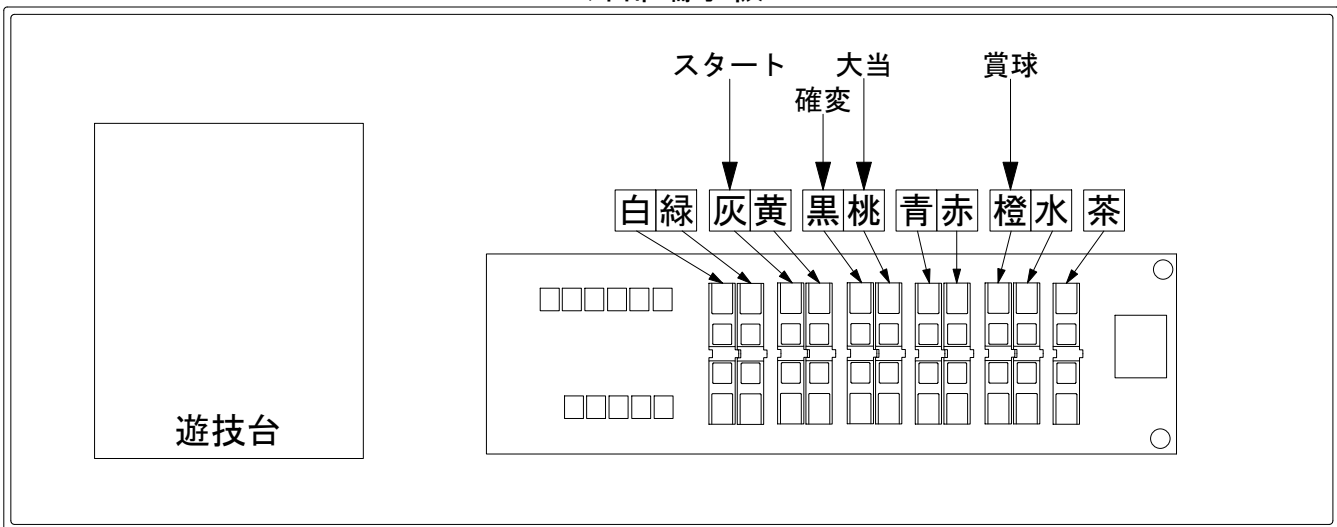

デー太郎（パチンコ） 取付配線資料 2019年06月04日 176

メーカー名	ニューギン		
機種名	Pうる星やつら	ラムのLove Song	M3-K
入力変換ハーネスセット	A		DYR-H171
賞球入力変換ハーネス	B		DYR-H182

ハーネス結線図

外部端子板

出力情報

信号	情報内容	確変	大当		
賞球	PT1 白 賞球(払出完了分)10個で1パルス				
枠開放	PT2 緑 前枠・中枠が開放状態の間				
図柄確定回数1	PT3 灰 特別図柄停止ごとに1パルス(特別図柄1+特別図柄2)				→スタートに接続
始動口	PT4 黄 中始動口及び右始動口に入賞ごとに1パルス				
大当り1	PT5 黒 大当り中及び、全変動短縮中	○	○		→確変に接続
大当り2	PT6 桃 大当り中		○		→大当りに接続
大当り3	PT7 青 全変動短縮中	○			
アウト	PT8 赤 アウト10個で1パルス				
賞球予定	PT9 橙 賞球(未払出分含む)10個で1パルス				→賞球線に接続
セキュリティ	PT10 水 磁気検知、大入賞口、下始動口、誘導磁界、ラムクリア時				
図柄確定回数2	PT11 茶 特別図柄が停止ごとに1パルス(特別図柄2)				