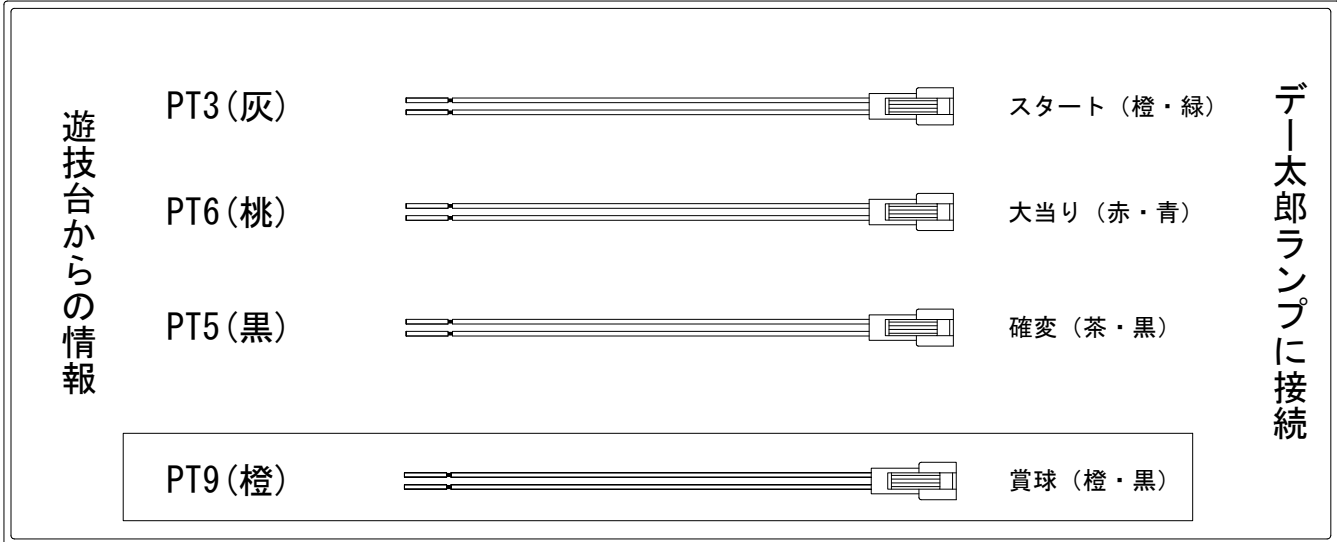

デー太郎（パチンコ） 取付配線資料 2019年06月04日 176

メーカー名	ニューギン		
機種名	Pうる星やつら	ラムのLove Song	M3-K
入力変換ハーネスセット	A		DYR-H171
賞球入力変換ハーネス	B		DYR-H182

ハーネス結線図

外部端子板

出力情報

信号	情報内容	確変	大当		
賞球	PT1 白 賞球(払出完了分)10個で1パルス				
枠開放	PT2 緑 前枠・中枠が開放状態の間				
図柄確定回数1	PT3 灰 特別図柄停止ごとに1パルス(特別図柄1+特別図柄2)				→スタートに接続
始動口	PT4 黄 中始動口及び右始動口に入賞ごとに1パルス				
大当り1	PT5 黒 大当り中及び、全変動短縮中	○	○		→確変に接続
大当り2	PT6 桃 大当り中		○		→大当りに接続
大当り3	PT7 青 全変動短縮中	○			
アウト	PT8 赤 アウト10個で1パルス				
賞球予定	PT9 橙 賞球(未払出分含む)10個で1パルス				→賞球線に接続
セキュリティ	PT10 水 磁気検知、大入賞口、下始動口、誘導磁界、ラムクリア時				
図柄確定回数2	PT11 茶 特別図柄が停止ごとに1パルス(特別図柄2)				