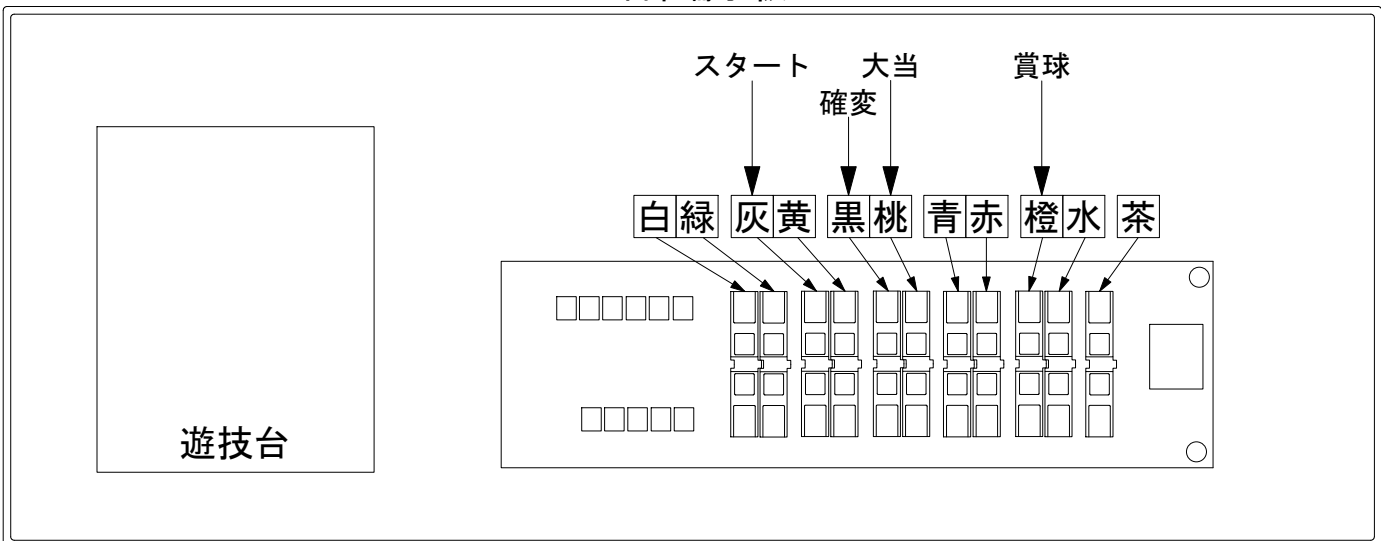

# デー太郎（パチンコ） 取付配線資料 2019年02月26日 172

メーカー名	ニューギン	
機種名	P美夏美華パラダイス	M-V
入力変換ハーネスセット	A	DYR-H171
賞球入力変換ハーネス	B	DYR-H182

## ハーネス結線図

## 外部端子板

## 出力情報

信号	情報内容	確変	大当		
賞球	PT1 白 賞球(払出完了分)10個で1パルス				
枠開放	PT2 緑 前枠・中枠が開放状態の間				
図柄確定回数1	PT3 灰 特別図柄が停止ごとに1パルス(特別図柄1+特別図柄2)				→スタートに接続
始動口	PT4 黄 始動口に入賞ごとに1パルス(中始動口及び右始動口)				
大当り1	PT5 黒 大当り中及び、全変動短縮中	○	○		→確変に接続
大当り2	PT6 桃 大当り中		○		→大当りに接続
大当り3	PT7 青 全変動短縮中	○			
アウト	PT8 赤 アウト10個で1パルス				
賞球予定	PT9 橙 賞球(未払出分含む)10個で1パルス				→賞球線に接続
セキュリティ	PT10 水 磁気検知、大入賞口、下始動口、誘導磁界、ラムクリア時				
図柄確定回数2	PT11 茶 特別図柄が停止ごとに1パルス(特別図柄2)				