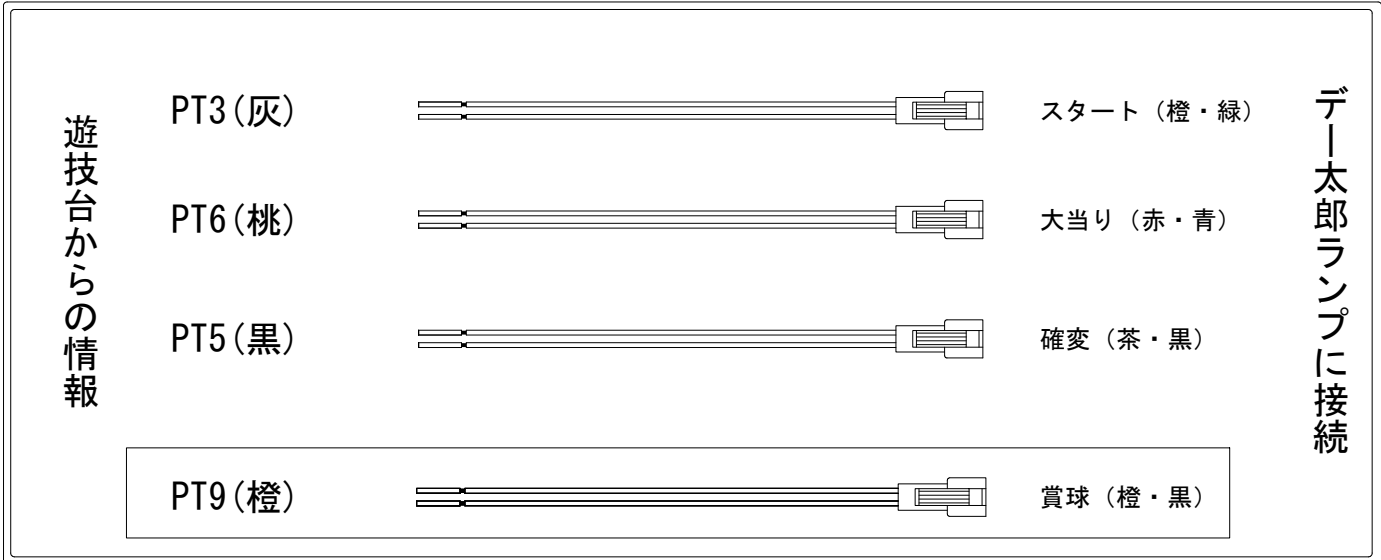

# デー太郎（パチンコ） 取付配線資料 2019年02月26日 172

メーカー名	ニューギン	
機種名	P美夏美華パラダイス	M-V
入力変換ハーネスセット	A	DYR-H171
賞球入力変換ハーネス	B	DYR-H182

## ハーネス結線図

## 外部端子板

## 出力情報

信号	情報内容	確変	大当		
賞球	PT1 白 賞球(払出完了分)10個で1パルス				
枠開放	PT2 緑 前枠・中枠が開放状態の間				
図柄確定回数1	PT3 灰 特別図柄が停止ごとに1パルス(特別図柄1+特別図柄2)				→スタートに接続
始動口	PT4 黄 始動口に入賞ごとに1パルス(中始動口及び右始動口)				
大当り1	PT5 黒 大当り中及び、全変動短縮中	○	○		→確変に接続
大当り2	PT6 桃 大当り中		○		→大当りに接続
大当り3	PT7 青 全変動短縮中	○			
アウト	PT8 赤 アウト10個で1パルス				
賞球予定	PT9 橙 賞球(未払出分含む)10個で1パルス				→賞球線に接続
セキュリティ	PT10 水 磁気検知、大入賞口、下始動口、誘導磁界、ラムクリア時				
図柄確定回数2	PT11 茶 特別図柄が停止ごとに1パルス(特別図柄2)				