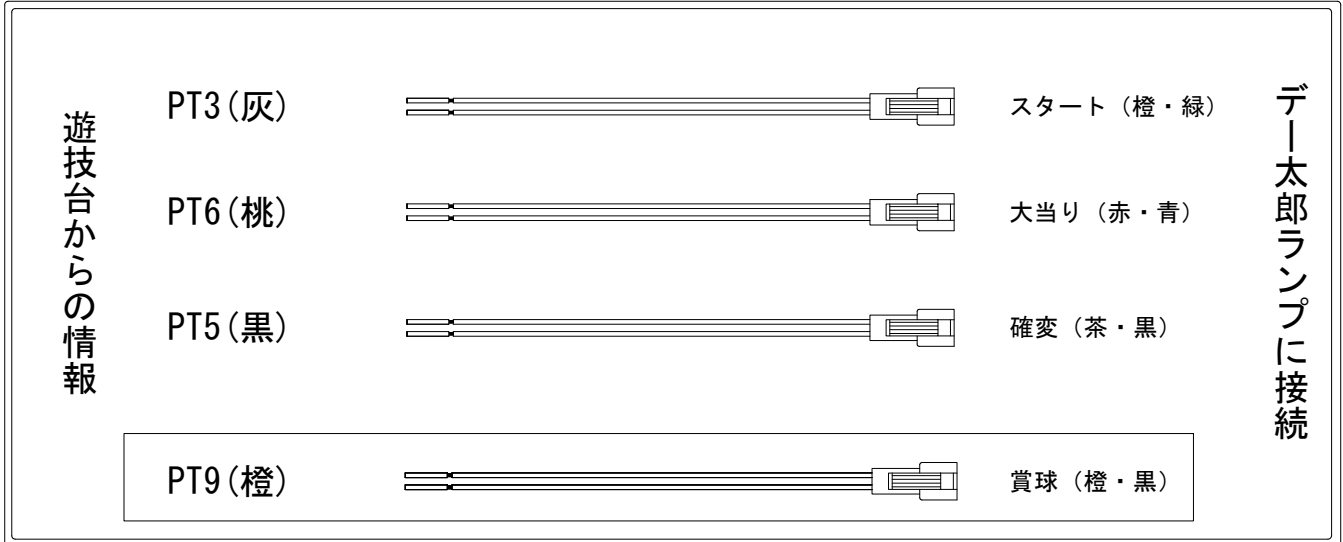

デー太郎（パチンコ） 取付配線資料 2017年08月01日 156-1

メーカー名	ニューギン	
機種名	CRコブラ 追憶のシンフォニア	L3T N2T NT
入力変換ハーネスセット	A	DYR-H171
賞球入力変換ハーネス	B	DYR-H182

ハーネス結線図

信号	情報内容		確変	大当	
賞球	PT1	白	賞球(未払出分除く)10個で1パルス		
扉枠開放	PT2	緑	前枠・中枠が開放状態の間		
図柄確定回数	PT3	灰	特別図柄が停止ごとに1パルス(特別図柄1+特別図柄2)		→スタートに接続
始動口	PT4	黄	始動口(普通電役含む)に入賞ごとに1パルス		
大当り17	PT5	黒	全大当り中及び、全変動短縮中	○	○
大当り2	PT6	桃	全大当り中		○
大当り4	PT7	青	全変動短縮中	○	
大当り4	PT8	赤	全変動短縮中	○	
賞球予定	PT9	橙	賞球(未払出分含む)10個で1パルス		
セキュリティ	PT10	水	磁気検知、大入賞口、下始動口、誘導磁界、ラムクリア時		
ゲート	PT11	茶	普通図柄作動ゲート通過ごとに1パルス		

→賞球線に接続