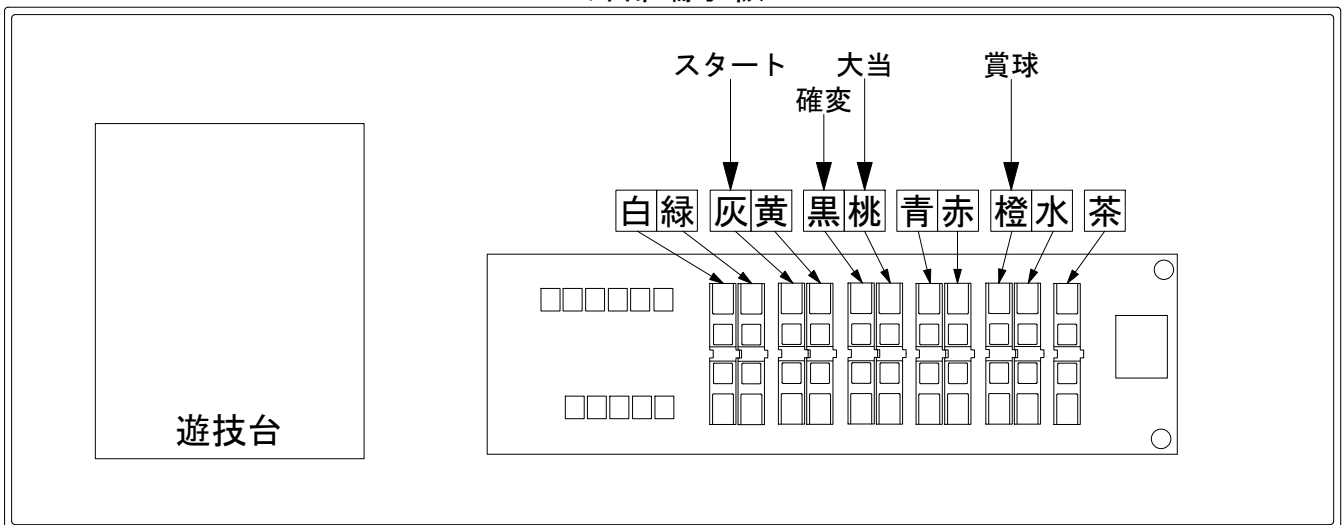

デー太郎（パチンコ） 取付配線資料 2017年08月01日 156-1

メーカー名	ニューギン	
機種名	CRコブラ 追憶のシンフォニア	L3T N2T NT
入力変換ハーネスセット	A	DYR-H171
賞球入力変換ハーネス	B	DYR-H182

ハーネス結線図

信号	情報内容		確変	大当	
賞球	PT1	白	賞球(未払出分除く)10個で1パルス		
扉枠開放	PT2	緑	前枠・中枠が開放状態の間		
図柄確定回数	PT3	灰	特別図柄が停止ごとに1パルス(特別図柄1+特別図柄2)		→スタートに接続
始動口	PT4	黄	始動口(普通電役含む)に入賞ごとに1パルス		
大当り17	PT5	黒	全大当り中及び、全変動短縮中	○	○
大当り2	PT6	桃	全大当り中		○
大当り4	PT7	青	全変動短縮中	○	
大当り4	PT8	赤	全変動短縮中	○	
賞球予定	PT9	橙	賞球(未払出分含む)10個で1パルス		
セキュリティ	PT10	水	磁気検知、大入賞口、下始動口、誘導磁界、ラムクリア時		
ゲート	PT11	茶	普通図柄作動ゲート通過ごとに1パルス		

→賞球線に接続