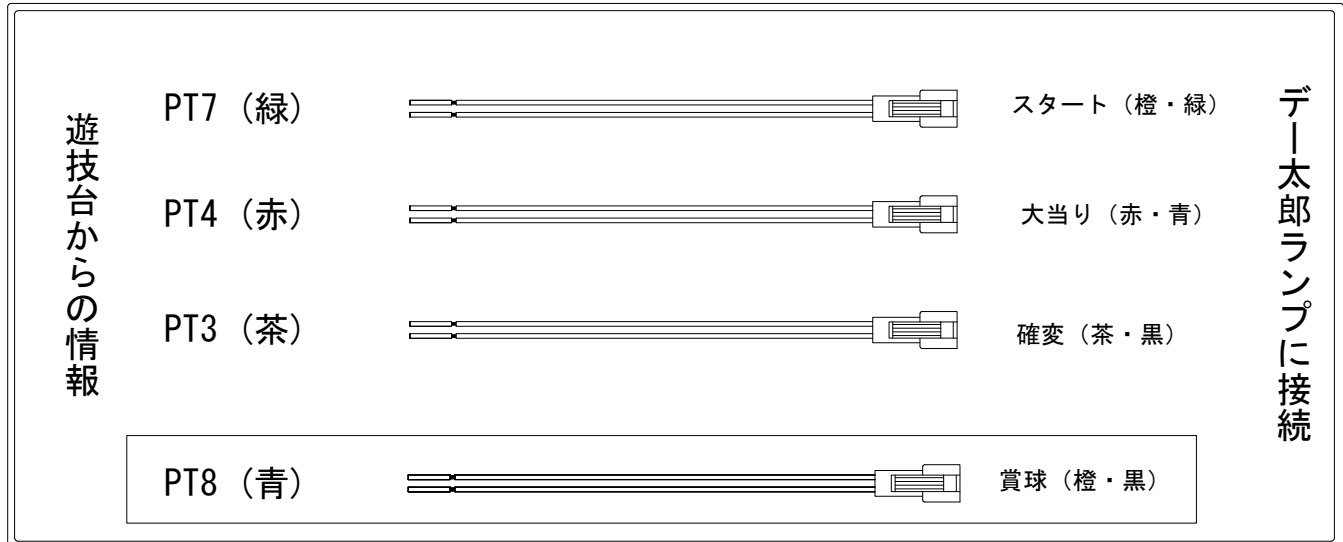

デー太郎（パチンコ） 取付配線資料 2014年05月27日 129-1

メーカー名	ニューギン	
機種名	CRくるくるぱちんこGOGOピエロ	L-KX N-KX
入力変換ハーネスセット	A	DYR-H171
賞球入力変換ハーネス	B	DYR-H182

ハーネス結線図

外部端子板

出力情報

信号	色	情報内容	変動短縮	大当	小当	
PT1	黒	前枠・中枠が開放中に出力				
PT2	白	賞球(未払出し分除く)10個で1パルス出力				
PT3	茶	大当たり中(ハカ当りを除く)及び全変動短縮中に出力	○	○		→ 確変に接続
PT4	赤	大当たり中(ハカ当りを含む)に出力		○		→ 大当りに接続
PT5	橙	大当たり中(ハカ当りを含む)及び7ゲナレドに突入する小当たり中に出力		○	○	
PT6	黄	始動口(ハソ電チュー)に入賞ごとに1パルス出力				
PT7	緑	特別図柄が停止(特別図柄1+特別図柄2)ごとに1パルス出力				→ スタートに接続
PT8	青	賞球(未払出し分含む)10個で1パルス出力				→ 賞球線に接続
PT9	紫	磁気検知、不正入賞、磁界検知エラー時、5ムクリ時出力				