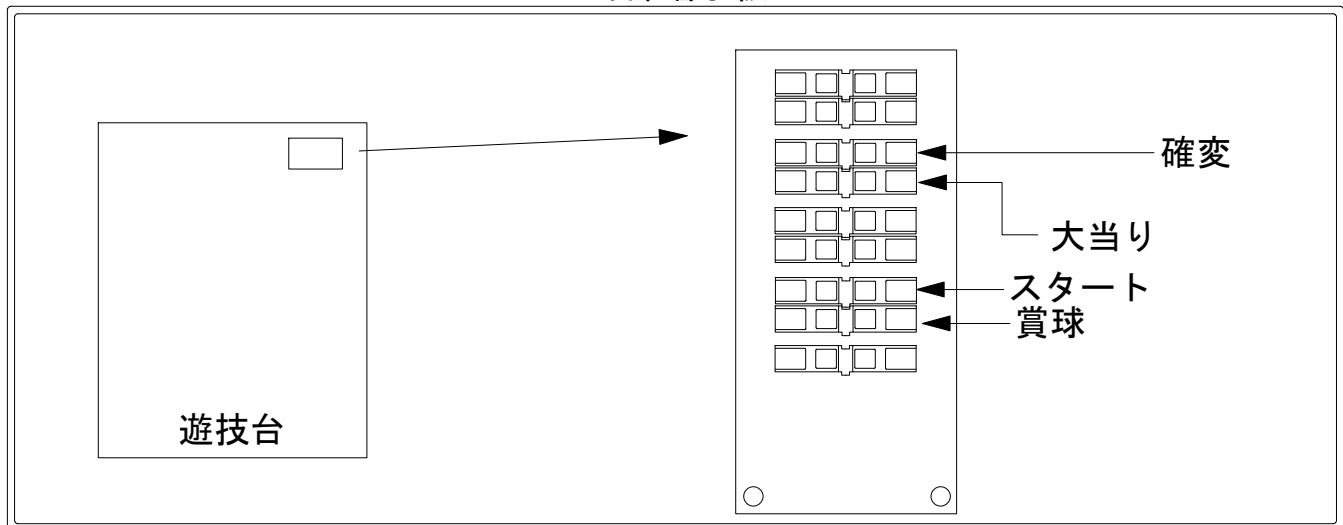

デー太郎（パチンコ） 取付配線資料 2014年05月27日 129-1

メーカー名	ニューギン	
機種名	CRくるくるぱちんこGOGOピエロ	L-KX N-KX
入力変換ハーネスセット	A	DYR-H171
賞球入力変換ハーネス	B	DYR-H182

ハーネス結線図

外部端子板

出力情報

信号	色	情報内容	変動短縮	大当	小当	
PT1	黒	前枠・中枠が開放中に出力				
PT2	白	賞球(未払出し分除く)10個で1パルス出力				
PT3	茶	大当たり中(ハカ当りを除く)及び全変動短縮中に出力	○	○		→ 確変に接続
PT4	赤	大当たり中(ハカ当りを含む)に出力		○		→ 大当りに接続
PT5	橙	大当たり中(ハカ当りを含む)及び7ゲナレドに突入する小当たり中に出力		○	○	
PT6	黄	始動口(ハソ電チュー)に入賞ごとに1パルス出力				
PT7	緑	特別図柄が停止(特別図柄1+特別図柄2)ごとに1パルス出力				→ スタートに接続
PT8	青	賞球(未払出し分含む)10個で1パルス出力				→ 賞球線に接続
PT9	紫	磁気検知、不正入賞、磁界検知エラー時、5ムクリ時出力				