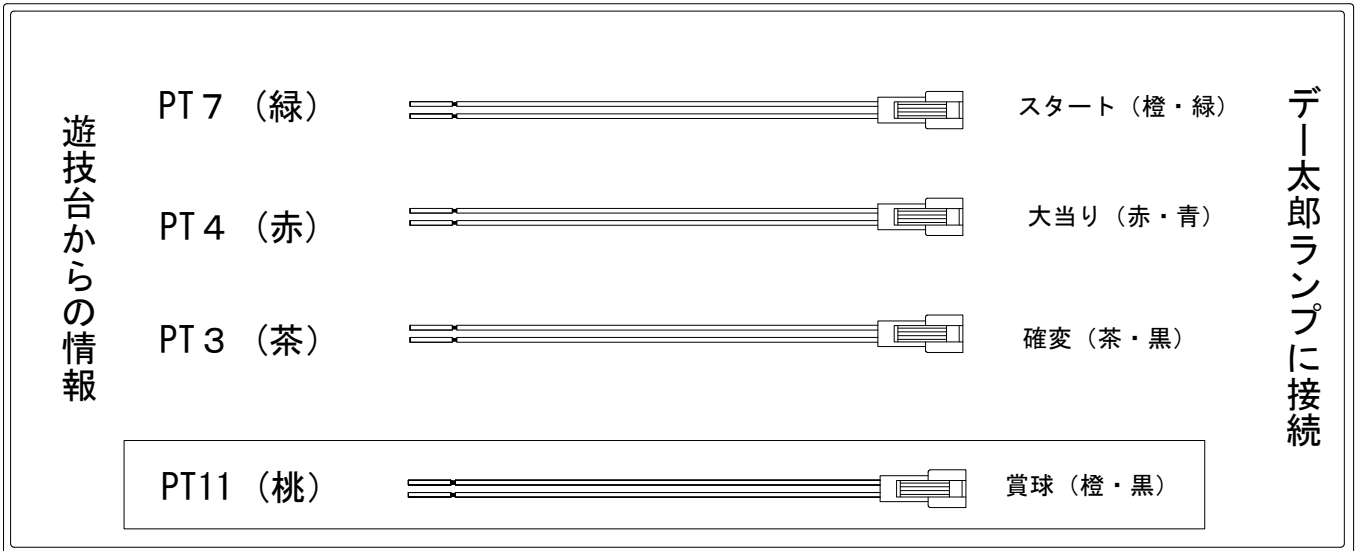

# デー太郎（パチンコ） 取付配線資料 2013年10月7日 126

メーカー名	EXCITE（ニューギン）	
機種名	CRくるてん魔神どむ	M-TE
入力変換ハーネスセット	A	DYR-H171
賞球入力変換ハーネス	B	DYR-H182

## ハーネス結線図

## 外部端子板