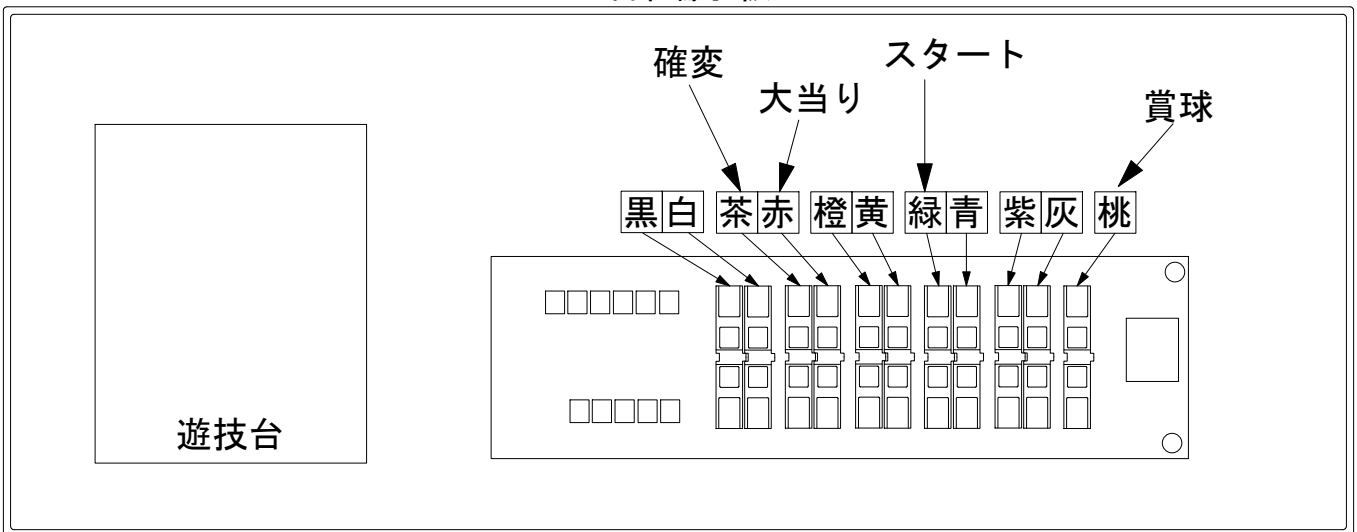

# デー太郎（パチンコ） 取付配線資料 2013年10月7日 126

メーカー名	EXCITE（ニューギン）	
機種名	CRくるてん魔神どむ	M-TE
入力変換ハーネスセット	A	DYR-H171
賞球入力変換ハーネス	B	DYR-H182

## ハーネス結線図

## 外部端子板