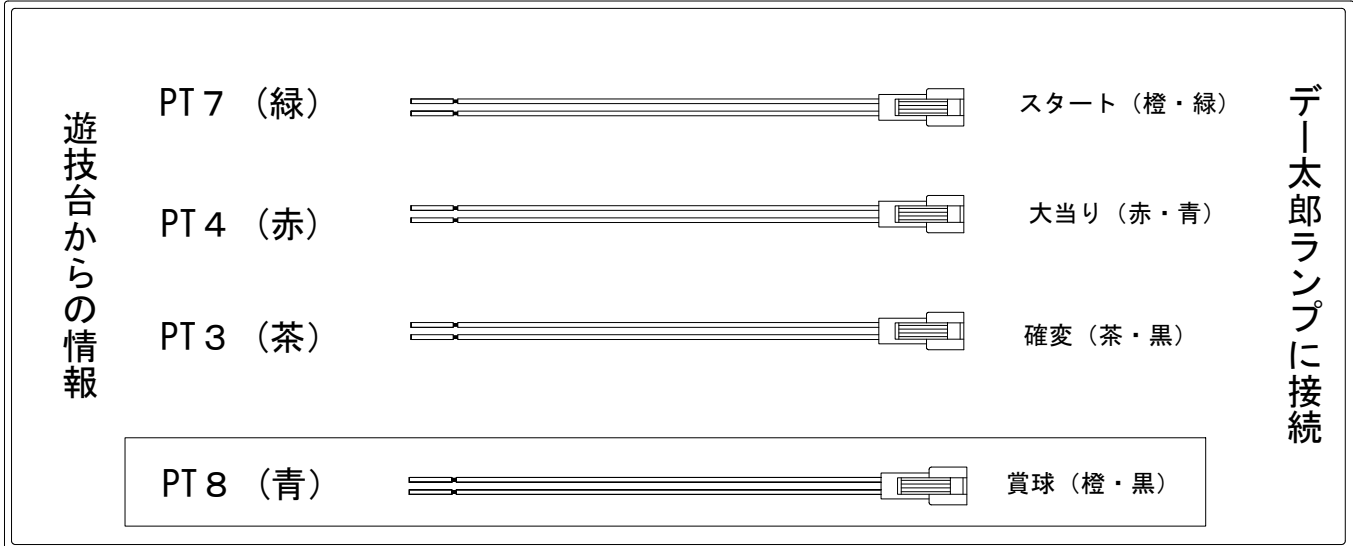

デー太郎（パチンコ） 取付配線資料 2011年9月13日 106-1

メーカー名	ニューギン	
機種名	CR西部警察3 L-K・L-KG・L6-K・L6-KG N-K・N-KG	
入力変換ハーネスセット	A	DYR-H171
賞球入力変換ハーネス	B	DYR-H182

ハーネス結線図

外部端子板

出力情報

信号	情報内容	変動短縮	出玉有	出玉無	
PT1	黒 前枠・中枠が開放中に出力				
PT2	白 賞球10個で1パルス出力				
PT3	茶 大当り中※1及び全変動短縮中に出力	○	○		→確変に接続
PT4	赤 大当り中に出力		○	○	→大当りに接続
PT5	橙 速開放当たり以外の大当り中に出力※1		○		
PT6	黄 始動口(普通電役含む)に入賞ごとに出力				
PT7	緑 特別図柄が停止ごとに出力				→スタートに接続
PT8	青 賞球(未払出し分含む) 10個で1パルス出力				→賞球線に接続
PT9	紫 磁気検知、不正入賞、磁界検知エラー時、ラムクリア時出力				

※1 大当り終了後に変動短縮が付く高速開放当りは含みません。

※ 大当り終了後に変動短縮が付く大当りのみをカウントアップする場合はCNJ5(橙)に接続。(小当りなし)