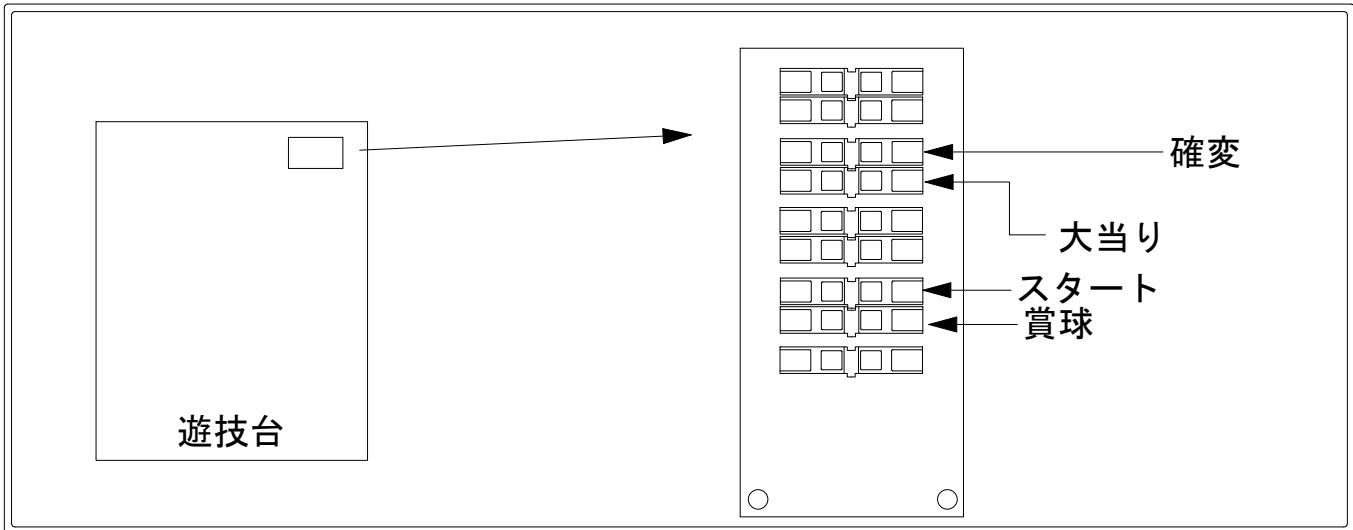

デー太郎（パチンコ） 取付配線資料 2011年9月13日 106-1

メーカー名	ニューギン	
機種名	CR西部警察3 L-K・L-KG・L6-K・L6-KG N-K・N-KG	
入力変換ハーネスセット	A	DYR-H171
賞球入力変換ハーネス	B	DYR-H182

ハーネス結線図

外部端子板

出力情報

信号	情報内容	変動短縮	出玉有	出玉無	
PT1	黒 前枠・中枠が開放中に出力				
PT2	白 賞球10個で1パルス出力				
PT3	茶 大当り中※1及び全変動短縮中に出力	○	○		→確変に接続
PT4	赤 大当り中に出力		○	○	→大当りに接続
PT5	橙 速開放当たり以外の大当り中に出力※1		○		
PT6	黄 始動口(普通電役含む)に入賞ごとに出力				
PT7	緑 特別図柄が停止ごとに出力				→スタートに接続
PT8	青 賞球(未払出し分含む) 10個で1パルス出力				→賞球線に接続
PT9	紫 磁気検知、不正入賞、磁界検知エラー時、ラムクリア時出力				

※1 大当り終了後に変動短縮が付く高速開放当りは含みません。

※ 大当り終了後に変動短縮が付く大当りのみをカウントアップする場合はCNJ5(橙)に接続。(小当りなし)