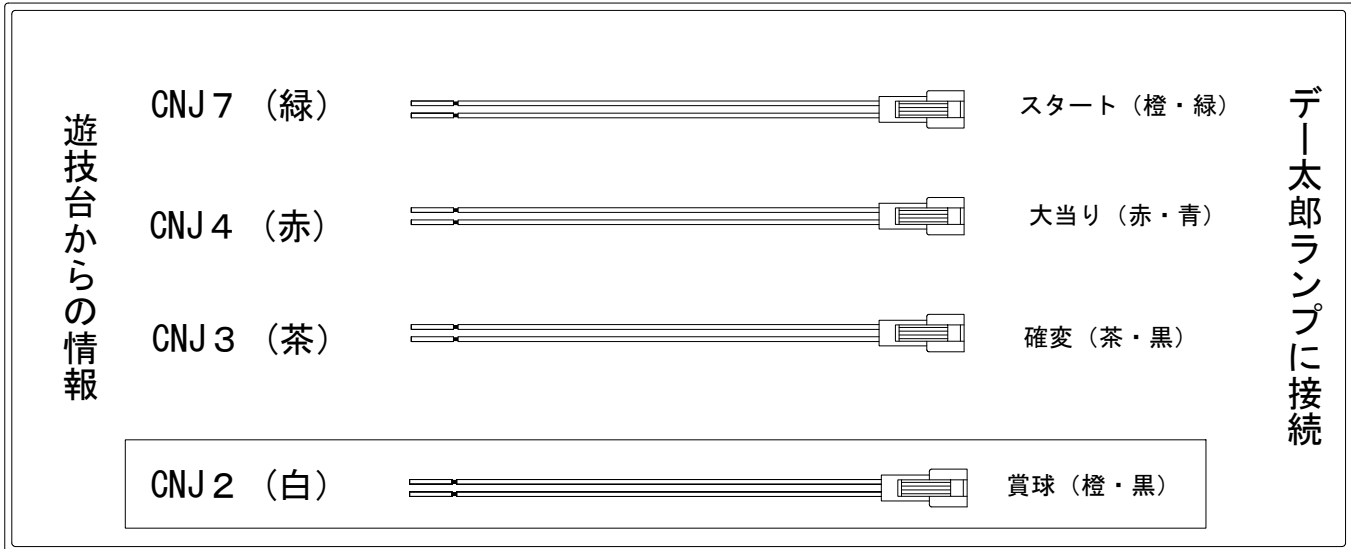

# デー太郎（パチンコ） 取付配線資料 2011年8月23日 105-1

メーカー名	ニューギン		
機種名	CR佐武と市捕物控	H3-VG・H3-V	S-VG S-V
入力変換ハーネスセット	A	DYR-H171	
賞球入力変換ハーネス	B	DYR-H182	

## ハーネス結線図