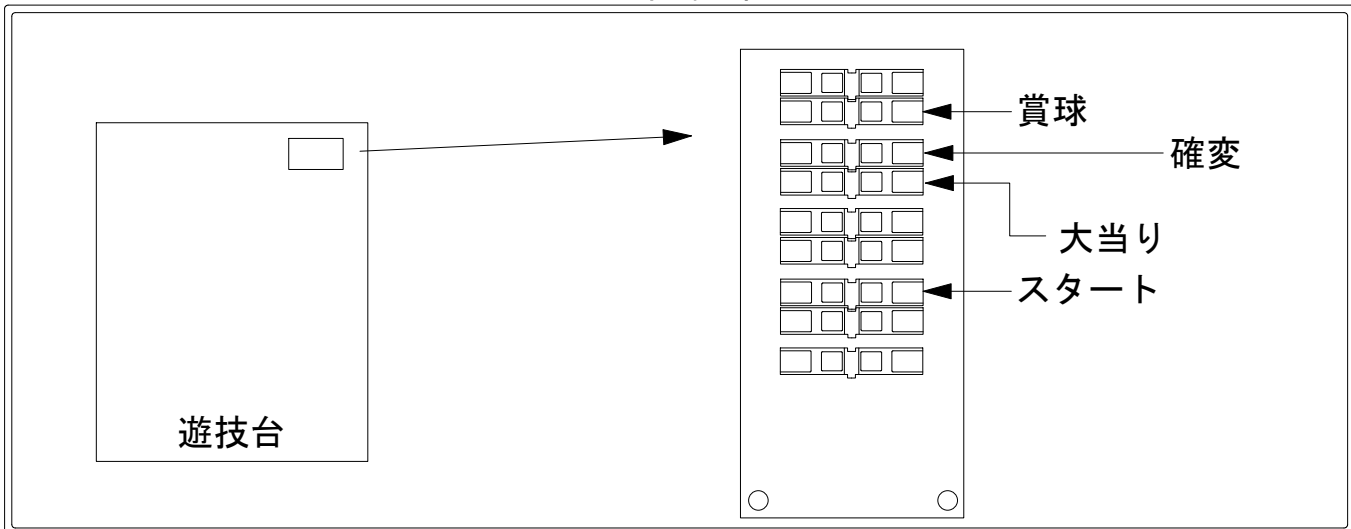

# デー太郎（パチンコ） 取付配線資料 2011年8月23日 105-1

メーカー名	ニューギン		
機種名	CR佐武と市捕物控	H3-VG・H3-V	S-VG S-V
入力変換ハーネスセット	A	DYR-H171	
賞球入力変換ハーネス	B	DYR-H182	

## ハーネス結線図

## 外部端子板