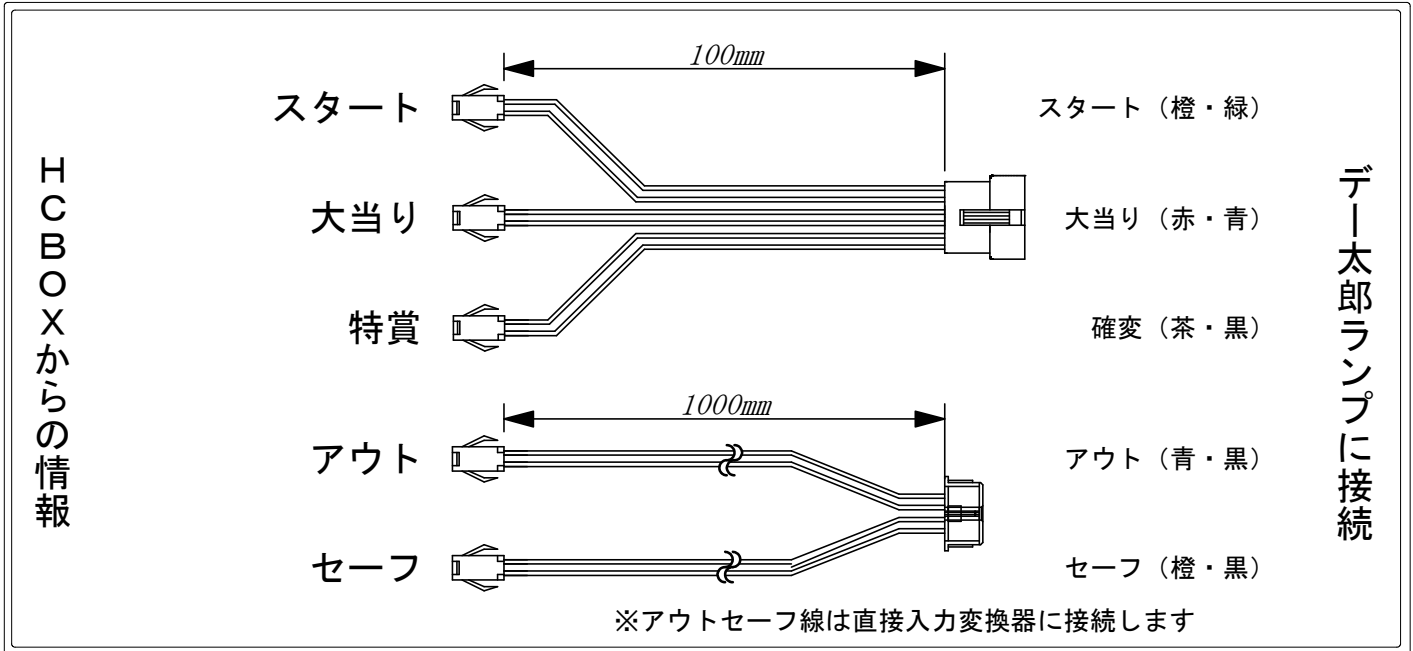

デー太郎（パチンコ） 取付配線資料 2024年10月29日 07

メーカー名	七匠	
機種名	スマパチ SSSS. GRIDMAN	XVSM
ワンタッチ台接続ハーネス	入力変換ワンタッチハーネス	DSH-H018
アウトセーフ	アウトセーフ入力ハーネス	DYR-H482

ハーネス結線図

HCBOX出力情報

端子番号	出力情報	内容		
コネクタ1	1	発射数	10球で1パルス	→アウト線に接続 →セーフ線に接続
	2	賞球	10球で1パルス	
	3	扉開放	扉開放中にオン	→スタートに接続
	4	不正	断線・短絡異常、セーフスイッチ異常、磁気センサ異常等検出時にオン	
	5	図柄確定回数	変動停止時に1パルス	
	6	全始動口	始動口1または始動口2入賞時に1パルス	→大当りに接続 →確変に接続
	7	始動口1	始動口1入賞時に1パルス	
	8	始動口2	始動口2入賞時に1パルス	
	9	大当り1	大当り中にオン	
	10	大当り中+時短	大当り中または時短中にオン	
	11	高確率中	未使用	
	12	時短中	時短中にオン	
	13	大当り3	未使用	
コネクタ2	14	遊技機エラー	主制御通信異常、発射手前スイッチ異常等検出時に出力	
	15	役物回数	未使用	
	16	役物入賞個数	右上大入賞口入賞時に1パルス	
	17	特定領域通過	未使用	
	18	大当り2	大当り中にオン	
	19	--	--	
	20	--	--	
	21	--	--	
	22	--	--	

※出力信号の詳細内容等はメーカー遊技台にお問い合わせください