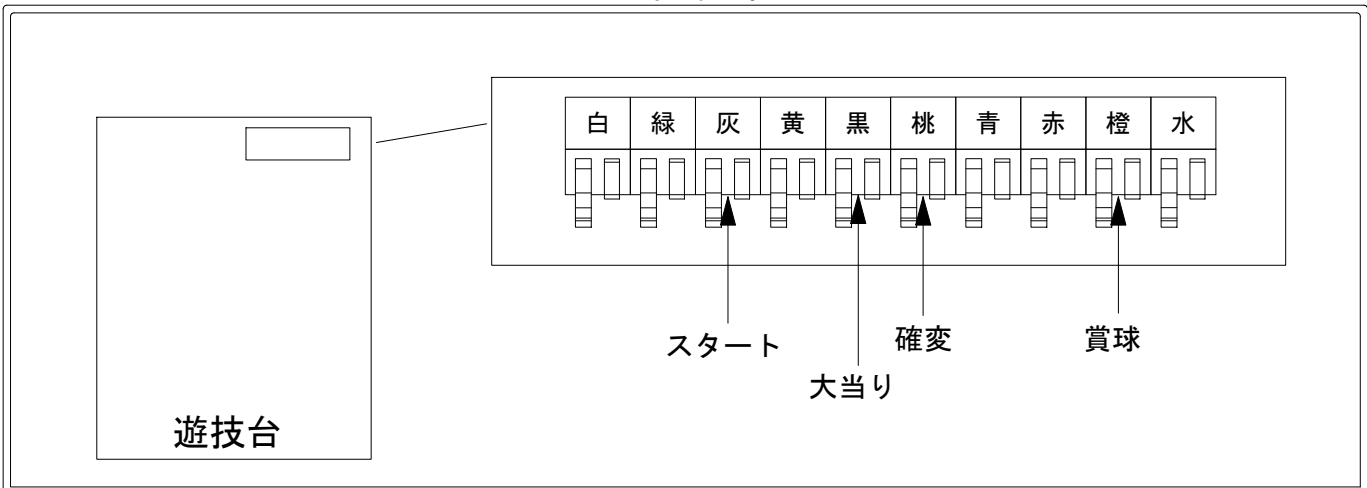

デー太郎（パチンコ） 取付配線資料

2023年01月27日 06

メーカー名	七匠	
機種名	P 真速のガッチャマン	XINN
ワンタッチ台接続ハーネス	A	DSH-H001
賞球入力変換ハーネス	B	DYR-H182

ハーネス結線図

外部端子板

出力情報

番号	色	名称	出力内容	時短	大当り		
PT1	白	賞球	賞球10個払い出しごとに出力				
PT2	緑	扉・枠開放	扉、プラ枠開放時に出力				
PT3	灰	図柄確定	特別図柄停止時に出力				→スタートに接続
PT4	黄	始動口	全ての始動口入賞時に出力				
PT5	黒	大当り1	大当り中に出力		○		→大当りに接続
PT6	桃	大当り2	大当り開始からRUSH終了まで出力(レジェンドステージはOFF)	○	○		→確変に接続
PT7	青	入賞情報	入賞エラーのセキュリティ信号				
PT8	赤	時短中	時短中出力(レジェンドステージ中もON)	○			
PT9	橙	メイン賞球	全ての入賞口入賞時、賞球10個毎に出力				→賞球線に接続
PT10	水	セキュリティ	不正検出、ラムクリア時に出力				