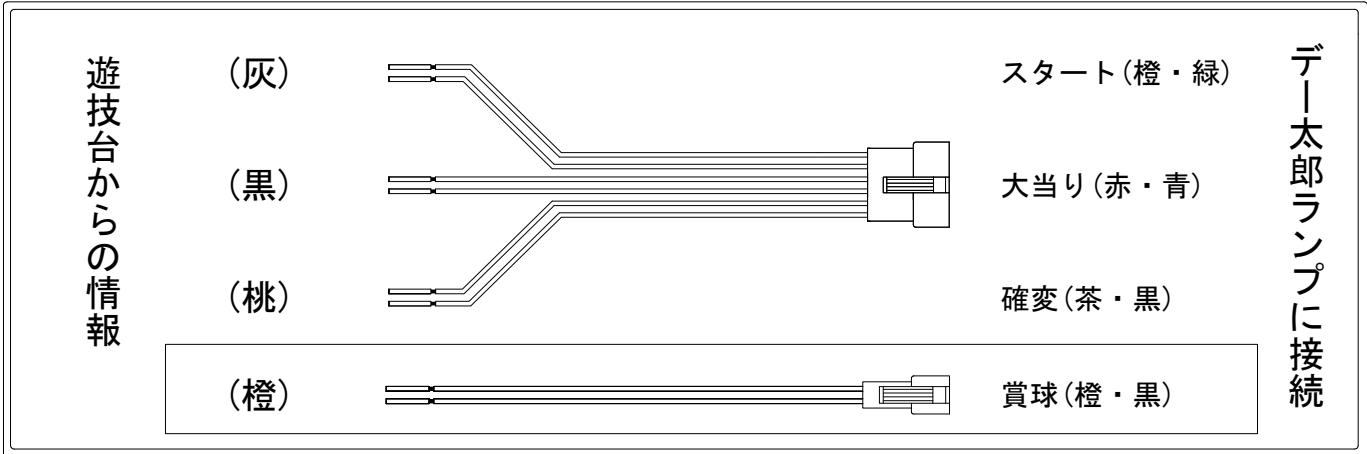

デー太郎（パチンコ） 取付配線資料

2023年01月27日 06

メーカー名	七匠	
機種名	P 真速のガッチャマン	XINN
ワンタッチ台接続ハーネス	A	DSH-H001
賞球入力変換ハーネス	B	DYR-H182

ハーネス結線図

外部端子板

出力情報

番号	色	名称	出力内容	時短	大当り		
PT1	白	賞球	賞球10個払い出しごとに出力				
PT2	緑	扉・枠開放	扉、プラ枠開放時に出力				
PT3	灰	図柄確定	特別図柄停止時に出力				→スタートに接続
PT4	黄	始動口	全ての始動口入賞時に出力				
PT5	黒	大当り1	大当り中に出力		○		→大当りに接続
PT6	桃	大当り2	大当り開始からRUSH終了まで出力(レジェンドステージはOFF)	○	○		→確変に接続
PT7	青	入賞情報	入賞エラーのセキュリティ信号				
PT8	赤	時短中	時短中出力(レジェンドステージ中もON)	○			
PT9	橙	メイン賞球	全ての入賞口入賞時、賞球10個毎に出力				→賞球線に接続
PT10	水	セキュリティ	不正検出、ラムクリア時に出力				