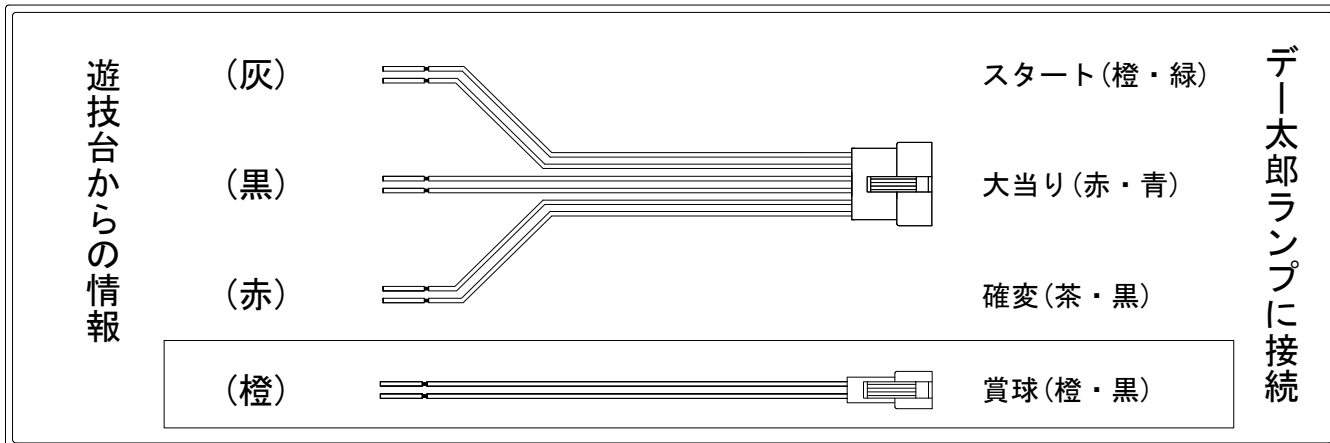

# デー太郎（パチンコ） 取付配線資料 2018年10月29日 03

メーカー名	七匠	
機種名	CR究極神判	XINS
ワンタッチ台接続ハーネス	A	DSH-H001
賞球入力変換ハーネス	B	DYR-H182

## ハーネス結線図

## 出力情報

番号	色	名称	出力内容	時短			
PT1	白	賞球	賞球10個払い出しごとに出力				
PT2	緑	扉・枠開放	扉(ドア)、プラ枠開放時に出力				
PT3	灰	図柄確定	特別図柄停止時に出力				→スタートに接続
PT4	黄	始動口	全ての始動口入賞時に出力				
PT5	黒	大当り1	全ての大当り中に連続出力		○		→大当りに接続
PT6	桃	大当り2	遊技球が特定の領域を通過した場合の大当り中に出力		○		
PT7	青	入賞情報	非時短時普通電動役物入賞、指定図柄特定領域通過及び指定図柄特定領域未通過の検出時に出力				
PT8	赤	時短中	時短中、時短動作となる大当り中に連続出力	○	○		→確変に接続
PT9	橙	メイン賞球	全ての入賞口入賞時、賞球10個毎に出力				→賞球線に接続
PT10	水	セキュリティ	不正検出、ラムクリア時に出力				