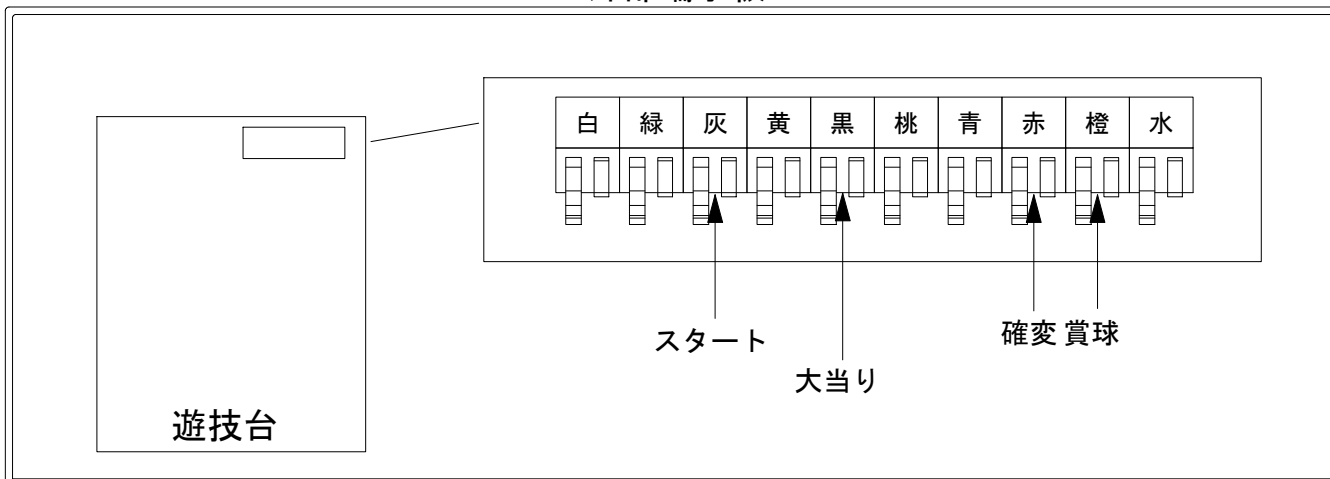

# デー太郎（パチンコ） 取付配線資料 2018年10月29日 03

メーカー名	七匠	
機種名	CR究極神判	XINS
ワンタッチ台接続ハーネス	A	DSH-H001
賞球入力変換ハーネス	B	DYR-H182

## 外部端子板

## 出力情報

番号	色	名称	出力内容	時短			
PT1	白	賞球	賞球10個払い出しごとに出力				
PT2	緑	扉・枠開放	扉(ドア)、プラ枠開放時に出力				
PT3	灰	図柄確定	特別図柄停止時に出力				→スタートに接続
PT4	黄	始動口	全ての始動口入賞時に出力				
PT5	黒	大当り1	全ての大当り中に連続出力		○		→大当りに接続
PT6	桃	大当り2	遊技球が特定の領域を通過した場合の大当り中に出力		○		
PT7	青	入賞情報	非時短時普通電動役物入賞、指定図柄特定領域通過及び指定図柄特定領域未通過の検出時に出力				
PT8	赤	時短中	時短中、時短動作となる大当り中に連続出力	○	○		→確変に接続
PT9	橙	メイン賞球	全ての入賞口入賞時、賞球10個毎に出力				→賞球線に接続
PT10	水	セキュリティ	不正検出、ラムクリア時に出力				