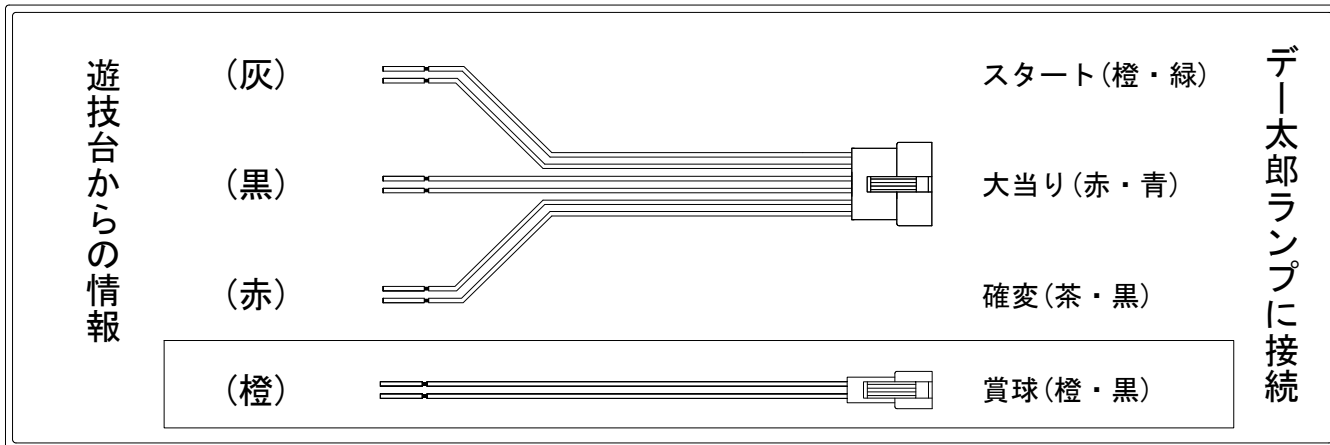

デー太郎（パチンコ） 取付配線資料 2017年03月25日 02

メーカー名	七匠	
機種名	CRハクション大魔王	LSTA ASTK
ワンタッチ台接続ハーネス	A	DSH-H001
賞球入力変換ハーネス	B	DYR-H182

ハーネス結線図

外部端子板

出力情報

番号	色	名称	出力内容	時短	※1	※2	小当
PT1	白	賞球	賞球10個払い出しごとに出力				
PT2	緑	扉・枠開放	扉(ドア)、プラ枠開放時に出力				
PT3	灰	図柄確定	特別図柄停止時に出力				
PT4	黄	始動口	全ての始動口入賞時に出力				
PT5	黒	大当り1	全ての大当り中に連続出力		○	○	
PT6	桃	大当り2	全ての大当り中、小当り中に連続出力		○	○	○
PT7	青	大当り3	時短動作となる大当り中に連続出力		○		
PT8	赤	時短中	時短中、時短動作となる大当り中に連続出力	○	○		
PT9	橙	メイン賞球	全ての入賞口入賞時、賞球10個毎に出力				
PT10	水	セキュリティ	不正検出、ラムクリア時に出力				

→スタートに接続

→大当りに接続

→確変に接続

→賞球線に接続

※1：時短ありの大当り

※2：時短なしの大当り