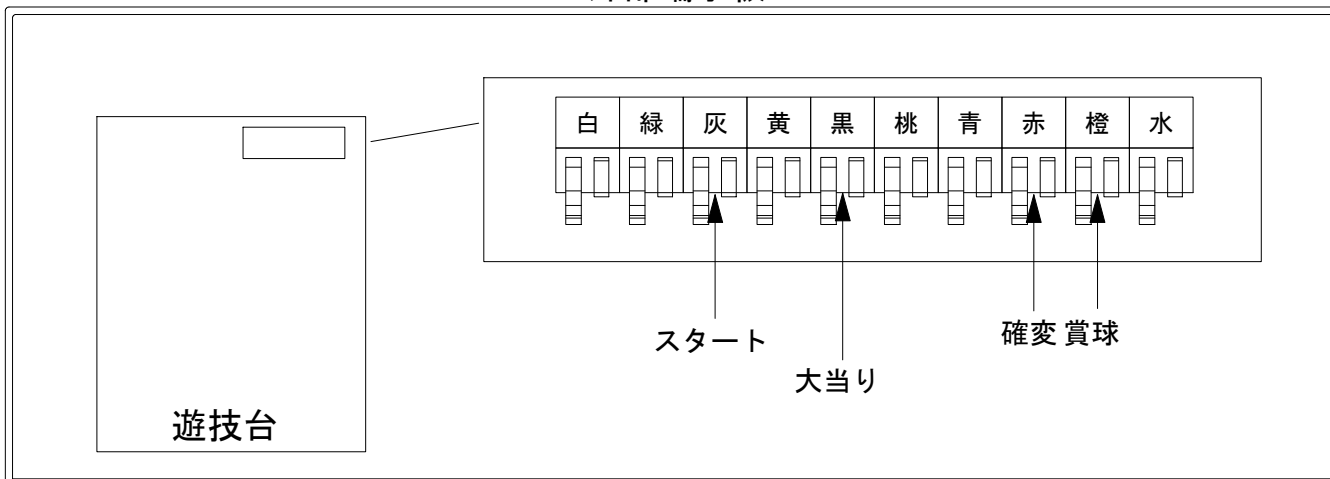

デー太郎（パチンコ） 取付配線資料 2017年03月25日 02

メーカー名	七匠	
機種名	CRハクション大魔王	LSTA ASTK
ワンタッチ台接続ハーネス	A	DSH-H001
賞球入力変換ハーネス	B	DYR-H182

ハーネス結線図

外部端子板

出力情報

番号	色	名称	出力内容	時短	※1	※2	小当
PT1	白	賞球	賞球10個払い出しごとに出力				
PT2	緑	扉・枠開放	扉(ドア)、プラ枠開放時に出力				
PT3	灰	図柄確定	特別図柄停止時に出力				
PT4	黄	始動口	全ての始動口入賞時に出力				
PT5	黒	大当り1	全ての大当り中に連続出力		○	○	
PT6	桃	大当り2	全ての大当り中、小当り中に連続出力		○	○	○
PT7	青	大当り3	時短動作となる大当り中に連続出力		○		
PT8	赤	時短中	時短中、時短動作となる大当り中に連続出力	○	○		
PT9	橙	メイン賞球	全ての入賞口入賞時、賞球10個毎に出力				
PT10	水	セキュリティ	不正検出、ラムクリア時に出力				

→スタートに接続

→大当りに接続

→確変に接続

→賞球線に接続

※1：時短ありの大当り

※2：時短なしの大当り