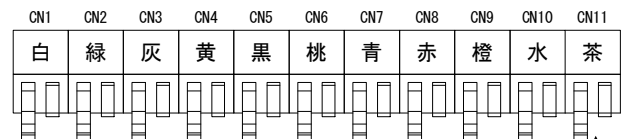

遊技台の外部端子台

1. 汎用入力 1 赤黒 SMP ハーネス DYR-H479
   - 汎用入力 2 黄黒 SMP ハーネス DYR-H480
   - 汎用入力 3 黄緑 SMP ハーネス DYR-H486
   - 汎用入力 4 黄青 SMP ハーネス DYR-H487
   - 賞球延長ハーネス DYR-H406 (橙黒)
   - 賞球入力ハーネス DYR-H182 (橙黒)
2. 端子台の CN11 (茶) に接続

※呼出出力はモーメンタリモードです。
※汎用接点入力の空き端子の様子を見てご用意ください。(汎用入力 1、2 は付属品です。3、4 はオプション品です。)
※賞球延長ハーネスは外部端子台まで届かない場合ご用意ください。
※呼出ランプの機種によって入力端子や設定が違います。
※設定方法は「[呼出操作を外部から行う場合の設定](#)」をご確認ください。