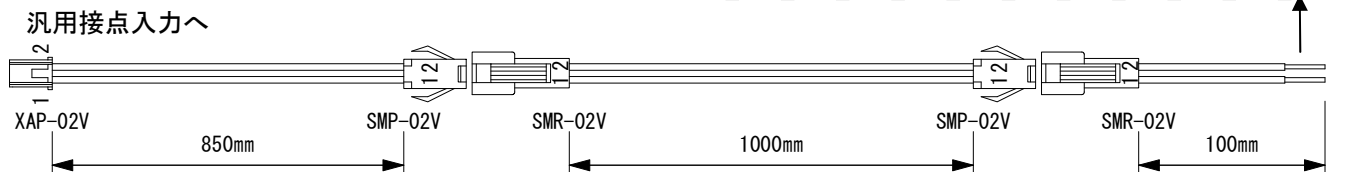

遊技台の外部端子台

1. 汎用入力 1 赤黒 SMP ハーネス DYR-H479
   - 汎用入力 2 黄黒 SMP ハーネス DYR-H480
   - 汎用入力 3 黄緑 SMP ハーネス DYR-H486
   - 汎用入力 4 黄青 SMP ハーネス DYR-H487
   - 賞球延長ハーネス DYR-H406 (橙黒)
   - 賞球入力ハーネス DYR-H182 (橙黒)
2. 端子台の CN11 (茶) に接続

※呼出出力はモーメンタリモードです。
※汎用接点入力の空き端子の様子を見てご用意ください。(汎用入力 1、2 は付属品です。3、4 はオプション品です。)
※賞球延長ハーネスは外部端子台まで届かない場合ご用意ください。
※呼出ランプの機種によって入力端子や設定が違います。
※設定方法は「[呼出操作を外部から行う場合の設定](#)」をご確認ください。