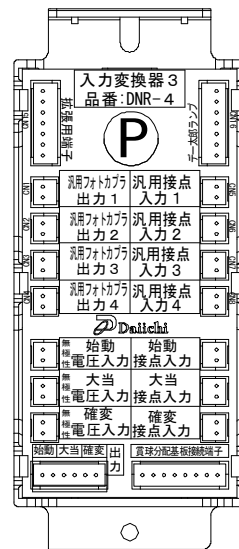

入力変換器  
DNR-5

- 汎用接点入力 1
- 汎用接点入力 2
- 汎用接点入力 3
- 汎用接点入力 4

入力変換器  
DNR-4

- 汎用接点入力 1

**汎用接点入力 1、2、3、4 可能機種**

ランプ° Leon (レオン)	DLL-1L
ランプ° MEGA10 (メガテン)	DLP-10L
ランプ° GIGA-MAX (ギガマックス)	DLR-1L
ランプ° FLARE (フレア)	DLR-1FL
ランプ° 11 (イレブン)	DLP-11
ランプ° GIGA11 (ギガイレブン)	DLP-11GL
デー太郎Ω (オメガ)	DGL-1oC
ランプ° Eagle (イーグル)	DLF-1ELD
ランプ° Hawk (ホーク)	DLF-1HCD
デー太郎Ω 2 (オメガ 2)	DGL-2oC

**汎用接点入力 1 のみ可能機種**

ランプ° X (エックス)	DLX-1
ランプ° X EVOLUTION (エックスエボリューション)	DLX-1V
ランプ° Z (ゼータ)	DLZ-1L
ランプ° MZ (メガゼータ)	DLZ-1ML
ランプ° MZ-MAX (メガゼータマックス)	DLZ-1MLM
ランプ° α eco (アルファエコ)	DLE-1LE
ランプ° XX (ダブルエックス)	DLX-1XL
ランプ° 10 (テン)	DLP-10 (DNR-5)
ランプ° ε (イプシロン)	DLE-1L (DNR-5)
ランプ° SWAN (スワン)	DLA-1LS (ランプ°)

**遊技台の外部端子台**

- 汎用入力 1 赤黒 SMP ハーネス DYR-H479
  - 汎用入力 2 黄黒 SMP ハーネス DYR-H480
  - 汎用入力 3 黄緑 SMP ハーネス DYR-H486
  - 汎用入力 4 黄青 SMP ハーネス DYR-H487
  - 賞球延長ハーネス DYR-H406 (橙黒)
  - 賞球入力ハーネス DYR-H182 (橙黒)
- 端子台の CN11 (茶) に接続