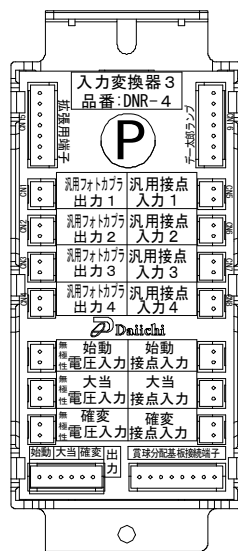

入力変換器
DNR-5

- 汎用接点入力 1
- 汎用接点入力 2
- 汎用接点入力 3
- 汎用接点入力 4

入力変換器
DNR-4

- 汎用接点入力 1

汎用接点入力 1、2、3、4 可能機種

ランプ° Leon (レオン)	DLL-1L
ランプ° MEGA10 (メガテン)	DLP-10L
ランプ° GIGA-MAX (ギガマックス)	DLR-1L
ランプ° FLARE (フレア)	DLR-1FL
ランプ° 11 (イレブン)	DLP-11
ランプ° GIGA11 (ギガイレブン)	DLP-11GL
デー太郎Ω (オメガ)	DGL-1oC
ランプ° Eagle (イーグル)	DLF-1ELD
ランプ° Hawk (ホーク)	DLF-1HCD
デー太郎Ω 2 (オメガ 2)	DGL-2oC

汎用接点入力 1 のみ可能機種

ランプ° X (エックス)	DLX-1
ランプ° X EVOLUTION (エックスエボリューション)	DLX-1V
ランプ° Z (ゼータ)	DLZ-1L
ランプ° MZ (メガゼータ)	DLZ-1ML
ランプ° MZ-MAX (メガゼータマックス)	DLZ-1MLM
ランプ° α eco (アルファエコ)	DLE-1LE
ランプ° XX (ダブルエックス)	DLX-1XL
ランプ° 10 (テン)	DLP-10 (DNR-5)
ランプ° ε (イプシロン)	DLE-1L (DNR-5)
ランプ° SWAN (スワン)	DLA-1LS (ランプ°)

遊技台の外部端子台

- 汎用入力 1 赤黒 SMP ハーネス DYR-H479
 - 汎用入力 2 黄黒 SMP ハーネス DYR-H480
 - 汎用入力 3 黄緑 SMP ハーネス DYR-H486
 - 汎用入力 4 黄青 SMP ハーネス DYR-H487
 - 賞球延長ハーネス DYR-H406
 - 賞球入力ハーネス DYR-H182
- 端子台の CN11 (茶) に接続

※呼出出力はモーメンタリモードです。
 ※汎用接点入力の空き端子の様子を見てご用意ください。(汎用入力 1、2 は付属品です。3、4 はオプション品です。)
 ※賞球延長ハーネスは外部端子台まで届かない場合ご用意ください。
 ※呼出ランプの機種によって入力端子や設定が違います。
 ※設定方法は「[呼出操作を外部から行う場合の設定](#)」をご確認ください。