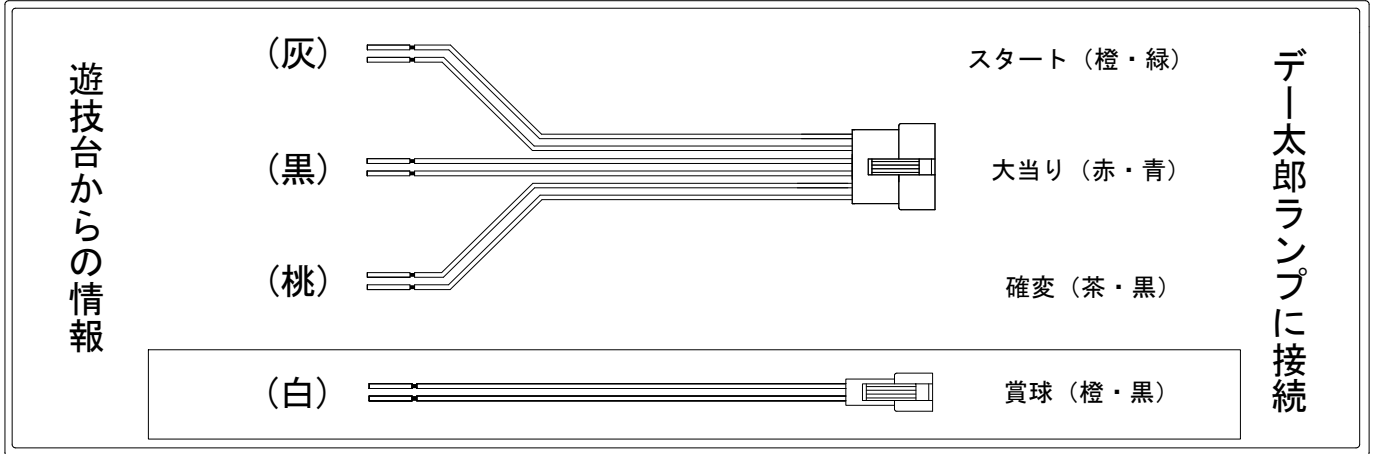

デー太郎（パチンコ） 取付配線資料 2022年10月28日 76-1

メーカー名	マルホン	
機種名	P獅子王	-- Jr. 99
ワンタッチ台接続ハーネス	A	DSH-H001
賞球入力変換ハーネス	B	DYR-H182

ハーネス結線図

外部端子板

出力情報

コネクタ	色	名称	出力内容	確変	大当		
①	白	賞球予定信号	全ての入賞口入賞時・賞球10個ごとに出力				→賞球線に接続
②	緑	扉・枠開放	前面枠及び前面ガラス扉開放中に出力				
③	灰	図柄確定回数	特図1+特図2の図柄確定回数				→スタートに接続
④	黄	始動口	特図1+特図2(入賞口)+特図2(電役)のスイッチ入賞数の合計				
⑤	黒	大当り1	全ての大当り中に出力		○		→大当りに接続
⑥	桃	大当り2	時短中+全ての大当り中に出力	○	○		→確変に接続
⑦	青	大当り3	時短中に出力	○			
⑧	赤	アウト	アウト10毎に出力				
⑨	水	セキュリティ	大当り中以外の大入賞口入賞時、磁石、電波検知時、初期化リセット時に出力				