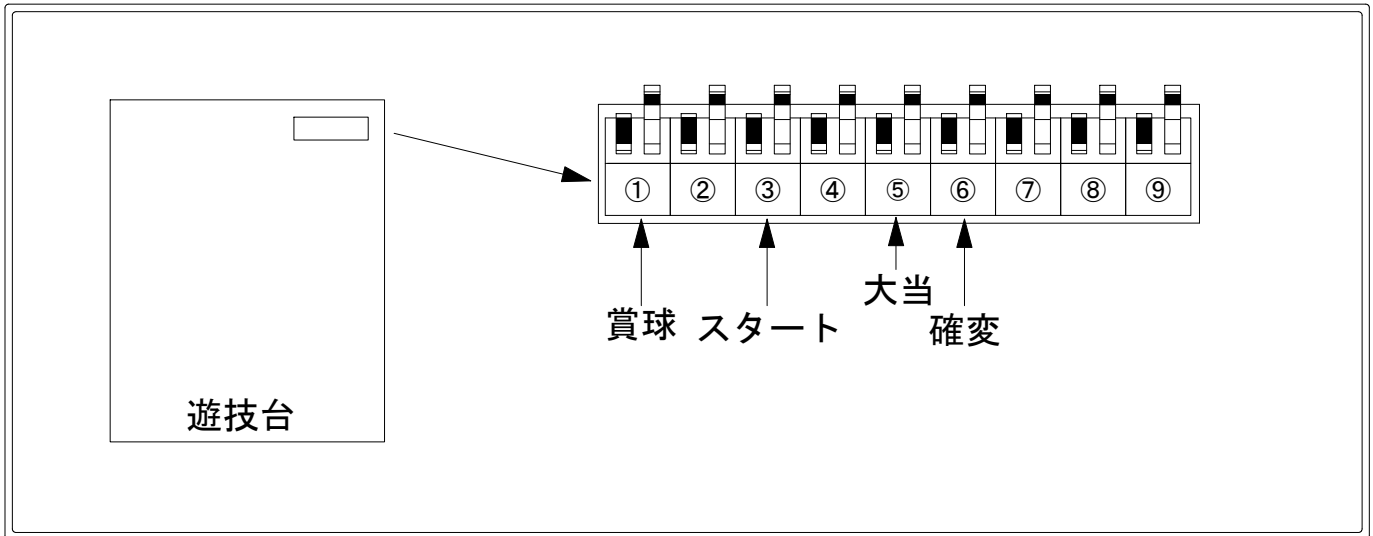

デー太郎（パチンコ） 取付配線資料 2022年10月28日 76-1

メーカー名	マルホン	
機種名	P獅子王	-- Jr. 99
ワンタッチ台接続ハーネス	A	DSH-H001
賞球入力変換ハーネス	B	DYR-H182

ハーネス結線図

外部端子板

出力情報

コネクタ	色	名称	出力内容	確変	大当		
①	白	賞球予定信号	全ての入賞口入賞時・賞球10個ごとに出力				→賞球線に接続
②	緑	扉・枠開放	前面枠及び前面ガラス扉開放中に出力				
③	灰	図柄確定回数	特図1+特図2の図柄確定回数				→スタートに接続
④	黄	始動口	特図1+特図2(入賞口)+特図2(電役)のスイッチ入賞数の合計				
⑤	黒	大当り1	全ての大当り中に出力		○		→大当りに接続
⑥	桃	大当り2	時短中+全ての大当り中に出力	○	○		→確変に接続
⑦	青	大当り3	時短中に出力	○			
⑧	赤	アウト	アウト10毎に出力				
⑨	水	セキュリティ	大当り中以外の大入賞口入賞時、磁石、電波検知時、初期化リセット時に出力				