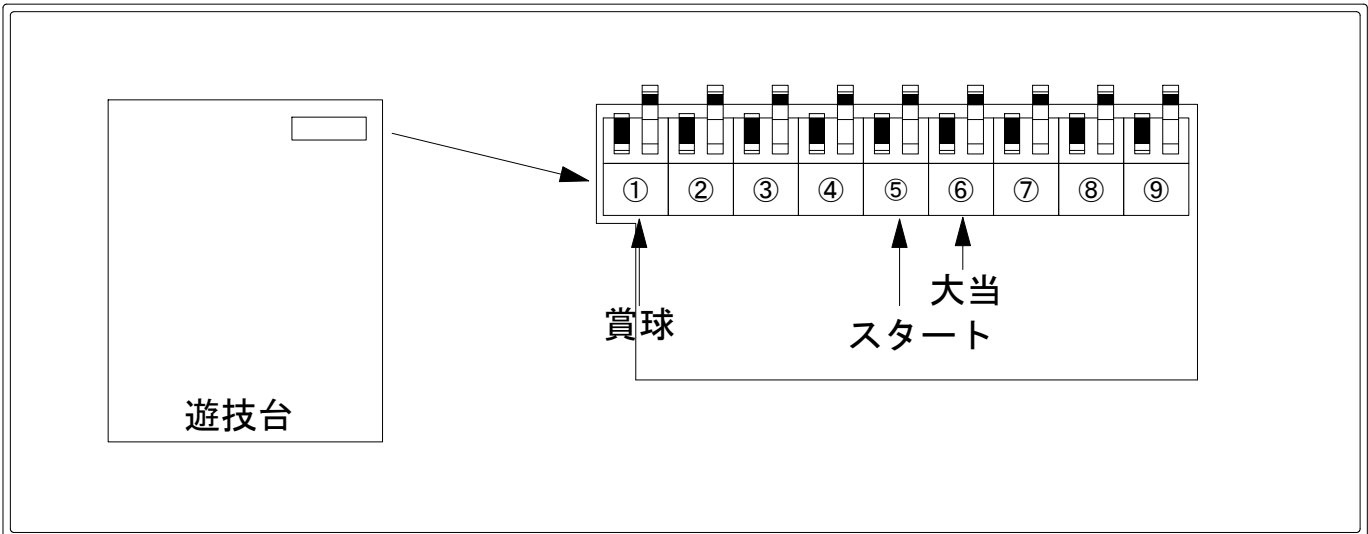

# デー太郎（パチンコ） 取付配線資料 2021年06月14日 74

メーカー名	マルホン	
機種名	P天龍∞2	
ワンタッチ台接続ハーネス	<b>A</b>	DSH-H001
賞球入力変換ハーネス	<b>B</b>	DYR-H182

## 外部端子板

## 出力情報

コネクタ	色	名称	出力内容	大当り			
①	白	賞球予定信号	全ての入賞口入賞時・賞球10個ごとに出力				→賞球線に接続
②	緑	扉・枠開放	前面枠及び前面ガラス扉開放中に出力				
③	灰	通過口1	左打ちルートから飛び込み位置のセンサー通過回数				
④	黄	通過口2	右打ちルートから飛び込み位置のセンサー通過回数				
⑤	黒	通過口3	右打ちルートから飛び込み位置のセンサー通過回数と上部回転体突破後のセンサー通過回数の合計				→スタートに接続
⑥	桃	大当り	全ての大当り中に出力	○			→大当りに接続
⑦	青	ゲート1	普通図柄作動ゲート1通過数				
⑧	赤	ゲート2	非電動役物作動ゲート2通過数				
⑨	水	セキュリティ	大当り中以外の大入賞口入賞時、磁石、電波検知時、初期化リセット時に出力				