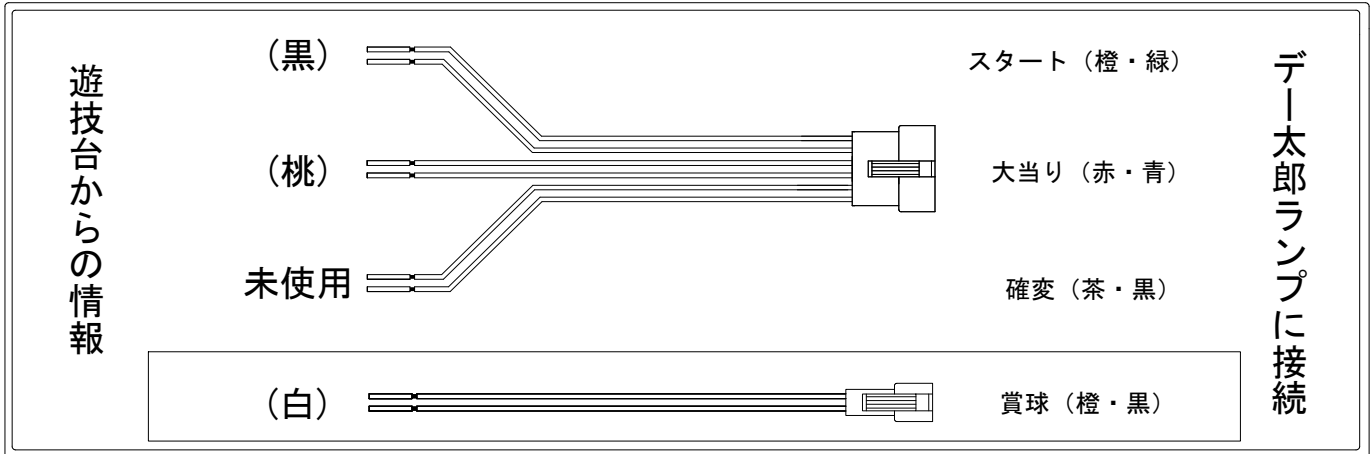

# デー太郎（パチンコ） 取付配線資料 2021年06月14日 74

メーカー名	マルホン	
機種名	P天龍∞2	
ワンタッチ台接続ハーネス	<b>A</b>	DSH-H001
賞球入力変換ハーネス	<b>B</b>	DYR-H182

## ハーネス結線図

## 外部端子板

## 出力情報

コネクタ	色	名称	出力内容	大当り			
①	白	賞球予定信号	全ての入賞口入賞時・賞球10個ごとに出力				→賞球線に接続
②	緑	扉・枠開放	前面枠及び前面ガラス扉開放中に出力				
③	灰	通過口1	左打ちルートから飛び込み位置のセンサー通過回数				
④	黄	通過口2	右打ちルートから飛び込み位置のセンサー通過回数				
⑤	黒	通過口3	右打ちルートから飛び込み位置のセンサー通過回数と上部回転体突破後のセンサー通過回数の合計				→スタートに接続
⑥	桃	大当り	全ての大当り中に出力	○			→大当りに接続
⑦	青	ゲート1	普通図柄作動ゲート1通過数				
⑧	赤	ゲート2	非電動役物作動ゲート2通過数				
⑨	水	セキュリティ	大当り中以外の大入賞口入賞時、磁石、電波検知時、初期化リセット時に出力				