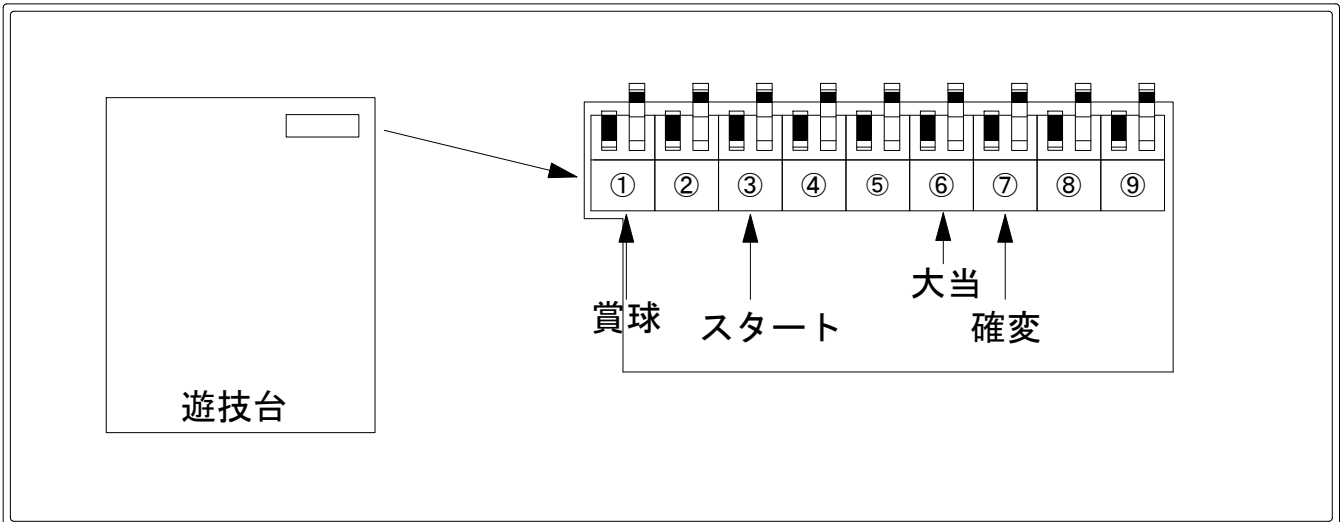

デー太郎（パチンコ） 取付配線資料 2018年10月09日 67

メーカー名	マルホン	
機種名	CRシャカリーナ	VV
ワンタッチ台接続ハーネス	A	DSH-H001
賞球入力変換ハーネス	B	DYR-H182

ハーネス結線図

外部端子板

出力情報

コネクタ色	名称	出力内容	確変	大当り	
① 白	賞球予定信号	全ての入賞口入賞時・賞球10個ごとに出力			→賞球線に接続
② 緑	扉・枠開放	前面枠及び前面ガラス扉開放中に出力			
③ 灰	図柄確定回数	特図1+特図2の図柄確定回数			→スタートに接続
④ 黄	始動口	特図1+特図2(電役)のスイッチ入賞数の合計			
⑤ 黒	通過口	役物内飛び込み位置のセンサー通過回数			
⑥ 桃	大当り1	全ての大当り中に出力		○	→大当りに接続
⑦ 青	大当り2	時短+全ての大当り中に出力	○	○	→確変に接続
⑧ 赤	大当り3	時短+全ての大当り中に出力+条件装置作動終了後の75000ms	○	○	
⑨ 水	セキュリティ	大当り中以外の大入賞口入賞時、振動、磁石、電波検知時、初期化リセット時に出力			