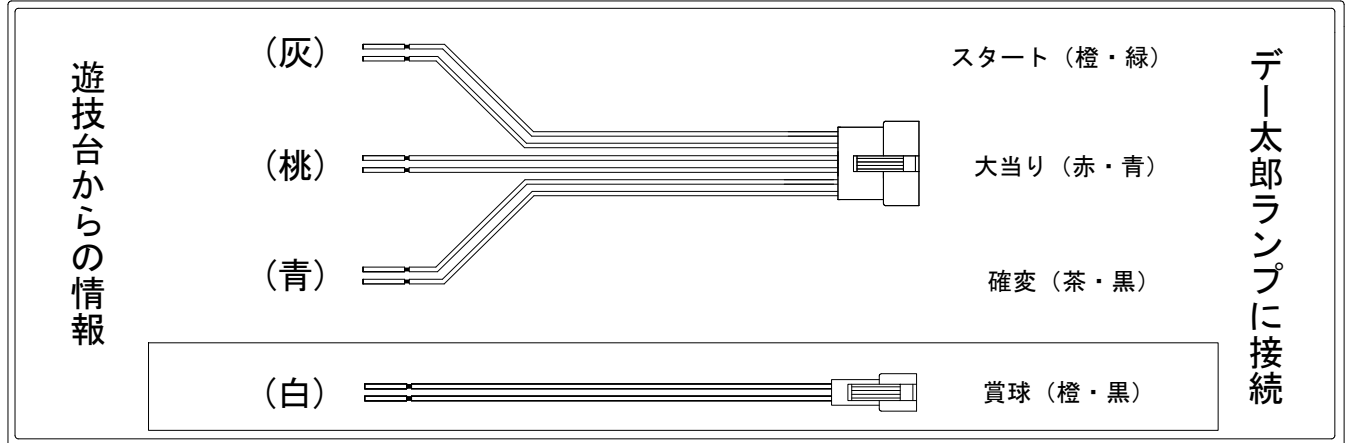

デー太郎（パチンコ） 取付配線資料 2018年10月09日 67

メーカー名	マルホン	
機種名	CRシャカリーナ	VV
ワンタッチ台接続ハーネス	A	DSH-H001
賞球入力変換ハーネス	B	DYR-H182

ハーネス結線図

外部端子板

出力情報

コネクタ色	名称	出力内容	確変	大当り	
① 白	賞球予定信号	全ての入賞口入賞時・賞球10個ごとに出力			→賞球線に接続
② 緑	扉・枠開放	前面枠及び前面ガラス扉開放中に出力			
③ 灰	図柄確定回数	特図1+特図2の図柄確定回数			→スタートに接続
④ 黄	始動口	特図1+特図2(電役)のスイッチ入賞数の合計			
⑤ 黒	通過口	役物内飛び込み位置のセンサー通過回数			
⑥ 桃	大当り1	全ての大当り中に出力		○	→大当りに接続
⑦ 青	大当り2	時短+全ての大当り中に出力	○	○	→確変に接続
⑧ 赤	大当り3	時短+全ての大当り中に出力+条件装置作動終了後の75000ms	○	○	
⑨ 水	セキュリティ	大当り中以外の大入賞口入賞時、振動、磁石、電波検知時、初期化リセット時に出力			