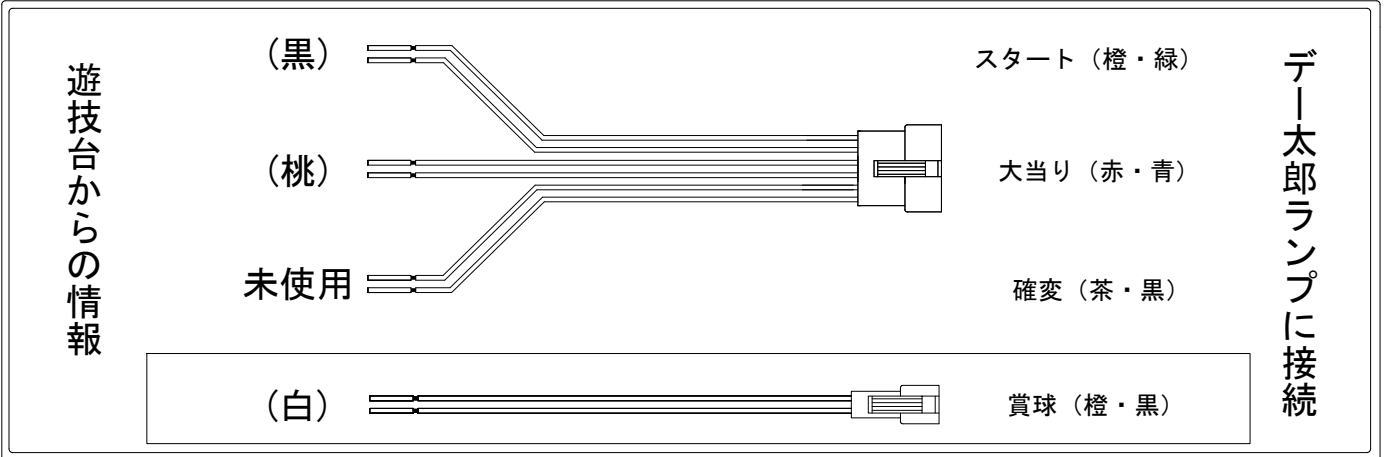

デー太郎（パチンコ） 取付配線資料 2018年01月13日 66

メーカー名	マルホン	
機種名	CR天龍∞	VS VV
ワンタッチ台接続ハーネス	A	DSH-H001
賞球入力変換ハーネス	B	DYR-H182

ハーネス結線図

外部端子板

出力情報

球数	色	名称	出力内容	大当			
①	白	賞球予定信号	全ての入賞口入賞時・賞球10個ごとに出力				→賞球線に接続
②	緑	扉・枠開放	前面枠及び前面ガラス扉開放中に出力				
③	灰	通過口1	左打ちルートから飛び込み位置のセンサー通過回数				
④	黄	通過口2	右打ちルートから飛び込み位置のセンサー通過回数				
⑤	黒	通過口3	右打ちルートから飛び込み位置のセンサー通過回数と上部回転体突破後のセンサー通過回数の合計				→スタートに接続
⑥	桃	大当り	全ての大当り中に出力	○			→大当りに接続
⑦	青	始動口1	特別図柄1のスイッチ入賞数				
⑧	赤	始動口2	特別図柄2のスイッチ入賞数				
⑨	水	セキュリティ	大当り中以外の大入賞口入賞時、磁石、電波検知時、初期化リセット時に出力				