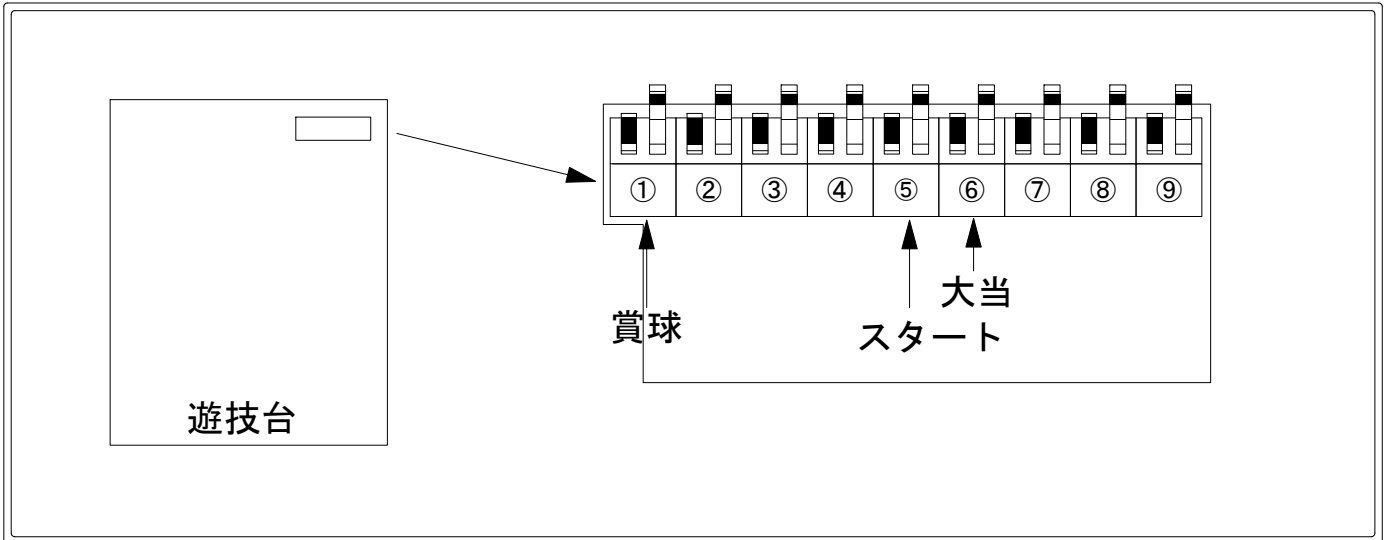

デー太郎（パチンコ） 取付配線資料 2018年01月13日 66

メーカー名	マルホン	
機種名	CR天龍∞	VS VV
ワンタッチ台接続ハーネス	A	DSH-H001
賞球入力変換ハーネス	B	DYR-H182

ハーネス結線図

外部端子板

出力情報

球数	色	名称	出力内容	大当			
①	白	賞球予定信号	全ての入賞口入賞時・賞球10個ごとに出力				→賞球線に接続
②	緑	扉・枠開放	前面枠及び前面ガラス扉開放中に出力				
③	灰	通過口1	左打ちルートから飛び込み位置のセンサー通過回数				
④	黄	通過口2	右打ちルートから飛び込み位置のセンサー通過回数				
⑤	黒	通過口3	右打ちルートから飛び込み位置のセンサー通過回数と上部回転体突破後のセンサー通過回数の合計				→スタートに接続
⑥	桃	大当り	全ての大当り中に出力	○			→大当りに接続
⑦	青	始動口1	特別図柄1のスイッチ入賞数				
⑧	赤	始動口2	特別図柄2のスイッチ入賞数				
⑨	水	セキュリティ	大当り中以外の大入賞口入賞時、磁石、電波検知時、初期化リセット時に出力				