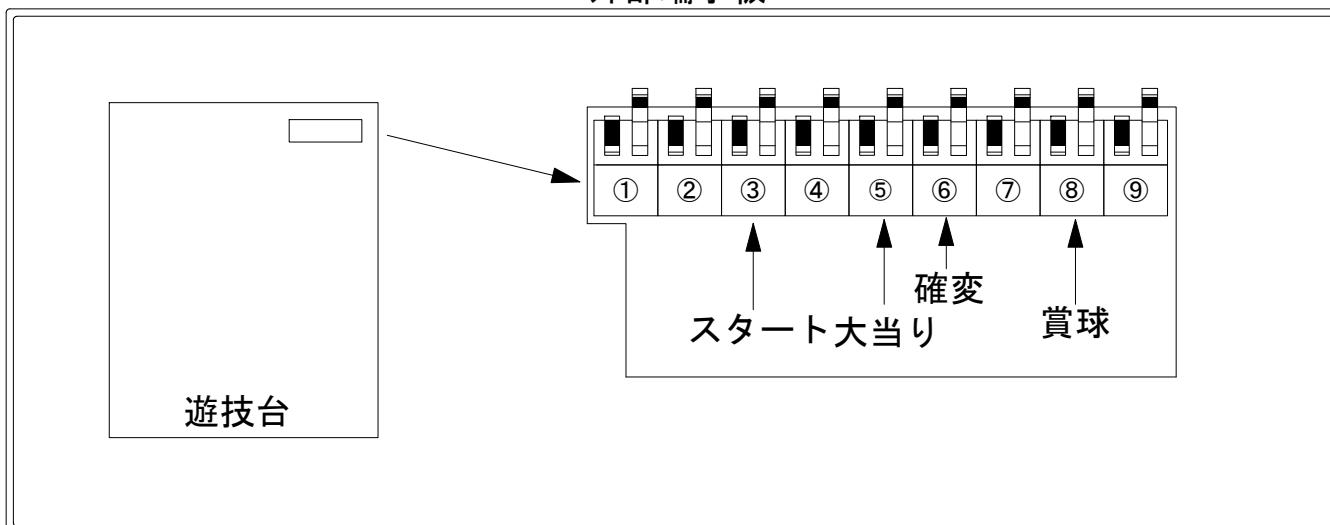

デー太郎（パチンコ） 取付配線資料 2017年03月13日 64

メーカー名	マルホン	
機種名	CR沖7	LM
ワンタッチ台接続ハーネス	A	DSH-H001
賞球入力変換ハーネス		B

ハーネス結線図

外部端子板

出力情報

コネクト	色	名称	出力内容	電サポ	※1	※2
①	白	賞球	賞球10個ごとに出力			
②	緑	扉・枠開放	前面枠及び前面ガラス扉開放中に出力			
③	灰	図柄確定回数	スタート			→スタートに接続
④	黄	始動口	始動口1及び始動口2、始動口3入賞ごとに出力			
⑤	黒	大当り1	全ての大当り中に出力		○	○
⑥	桃	大当り2	全ての大当り中及び電チューサポート中に出力	○	○	○
⑦	青	大当り3	電チューサポート中に出力	○		
⑧	赤	賞球予定信号	全ての入賞口入賞時・賞球10個ごとに出力			
⑨	水	セキュリティ	大当り中以外の大入賞口入賞時、磁石、電波検知時、初期化リセット時に出力			

※1: 出玉あり

※2: 出玉なし

→スタートに接続
→大当りに接続
→確変に接続
→賞球線に接続