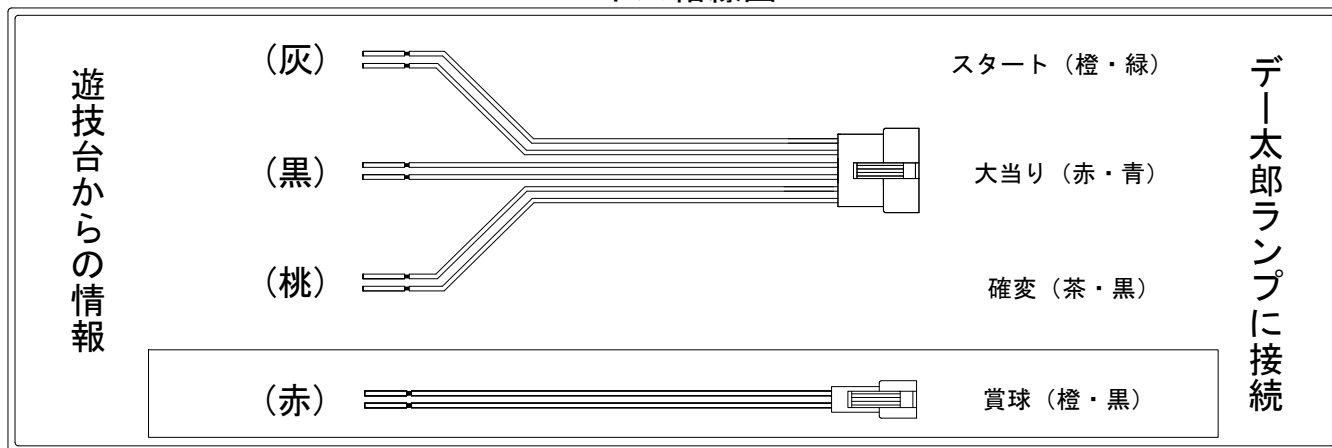

デー太郎（パチンコ） 取付配線資料 2017年03月13日 64

メーカー名	マルホン	
機種名	CR沖7	LM
ワンタッチ台接続ハーネス	A	DSH-H001
賞球入力変換ハーネス		B

ハーネス結線図

外部端子板

出力情報

コネクト	色	名称	出力内容	電サポ	※1	※2
①	白	賞球	賞球10個ごとに出力			
②	緑	扉・枠開放	前面枠及び前面ガラス扉開放中に出力			
③	灰	図柄確定回数	スタート			→スタートに接続
④	黄	始動口	始動口1及び始動口2、始動口3入賞ごとに出力			
⑤	黒	大当り1	全ての大当り中に出力		○	○
⑥	桃	大当り2	全ての大当り中及び電チューサポート中に出力	○	○	○
⑦	青	大当り3	電チューサポート中に出力	○		
⑧	赤	賞球予定信号	全ての入賞口入賞時・賞球10個ごとに出力			
⑨	水	セキュリティ	大当り中以外の大入賞口入賞時、磁石、電波検知時、初期化リセット時に出力			

※1: 出玉あり

※2: 出玉なし

→スタートに接続
→大当りに接続
→確変に接続
→賞球線に接続