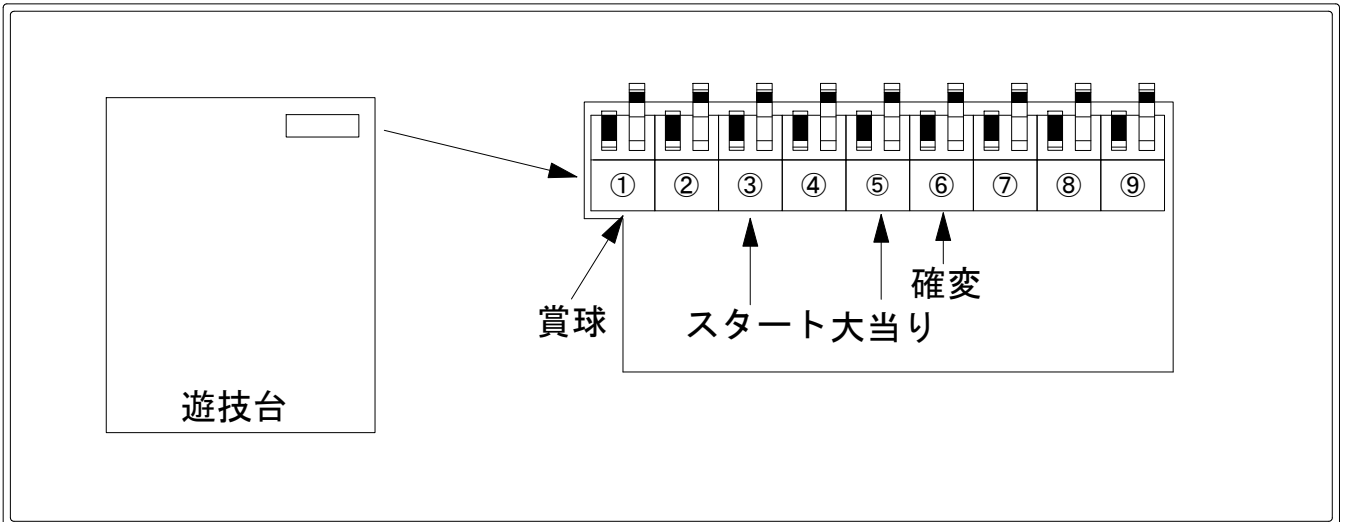

デー太郎（パチンコ） 取付配線資料 2016年10月28日 63-2

メーカー名	マルホン		
機種名	CRソルジャー	SRT1	SRT ST ちょいパチ39
ワンタッチ台接続ハーネス	A	DSH-H001	
賞球入力変換ハーネス	B	DYR-H182	

ハーネス結線図

外部端子板

出力情報

コネクト	色	名称	出力内容	電サポ	※1	※2	小当	
①	白	賞球	賞球10個ごとに出力					→賞球線に接続
②	緑	扉・枠開放	前面枠及び前面ガラス扉開放中に出力					
③	灰	図柄確定回数	スタート					→スタートに接続
④	黄	始動口	始動口1及び始動口2入賞ごとに出力					
⑤	黒	大当り1	全ての当り中に出力		○	○		→大当りに接続
⑥	桃	大当り2	全ての当り中及び変動時間短縮機能作動中に出力	○	○	○		→確変に接続
⑦	青	大当り3	変動時間短縮機能作動中に出力	○				
⑧	赤	大当り4	通常時の小当り時に出力				○	
⑨	水	セキュリティ	大当り中以外の大入賞口入賞時、磁石、電波検知時、初期化リセット時に出力					