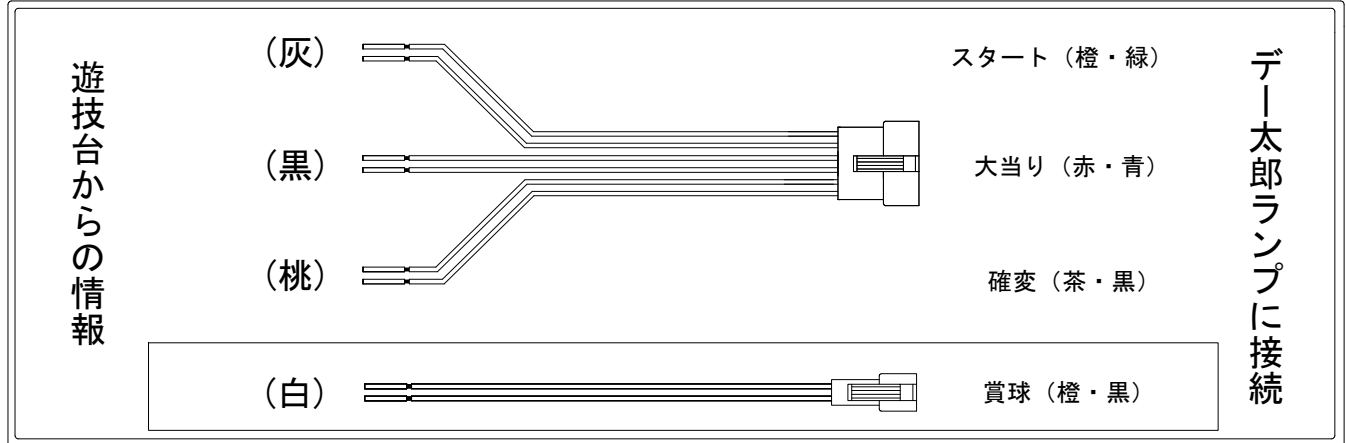

デー太郎（パチンコ） 取付配線資料 2016年10月28日 63-2

メーカー名	マルホン		
機種名	CRソルジャー	SRT1	SRT ST ちょいパチ39
ワンタッチ台接続ハーネス	A	DSH-H001	
賞球入力変換ハーネス	B	DYR-H182	

ハーネス結線図

外部端子板

出力情報

コネクト	色	名称	出力内容	電サポ	※1	※2	小当	
①	白	賞球	賞球10個ごとに出力					→賞球線に接続
②	緑	扉・枠開放	前面枠及び前面ガラス扉開放中に出力					
③	灰	図柄確定回数	スタート					→スタートに接続
④	黄	始動口	始動口1及び始動口2入賞ごとに出力					
⑤	黒	大当り1	全ての当り中に出力		○	○		→大当りに接続
⑥	桃	大当り2	全ての当り中及び変動時間短縮機能作動中に出力	○	○	○		→確変に接続
⑦	青	大当り3	変動時間短縮機能作動中に出力	○				
⑧	赤	大当り4	通常時の小当り時に出力				○	
⑨	水	セキュリティ	大当り中以外の大入賞口入賞時、磁石、電波検知時、初期化リセット時に出力					

※1: 出玉あり

※2: 出玉なし