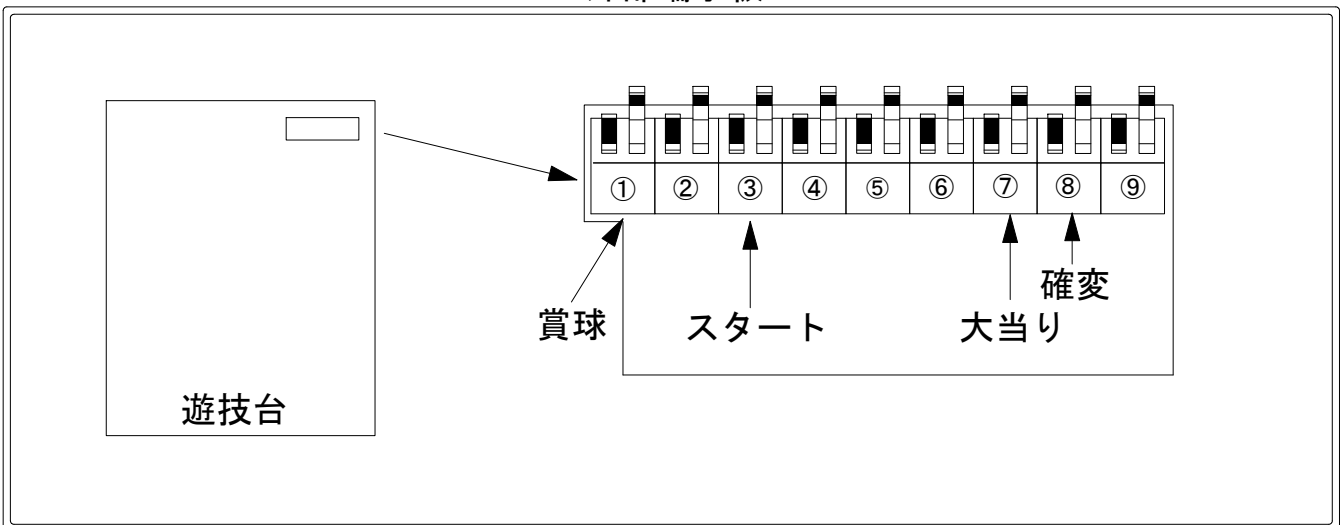

デー太郎（パチンコ） 取付配線資料 2015年01月28日 60-1

メーカー名	マルホン	
機種名	CRパールセブン	LS AS
ワンタッチ台接続ハーネス	A	DSH-H001
賞球入力変換ハーネス	B	DYR-H182

ハーネス結線図

外部端子板

出力情報

コネクト	色	名称	出力内容	電サポ	大当	小当	
①	白	賞球	賞球10個ごとに出力				→賞球線に接続
②	緑	扉・枠開放	前面枠及び前面ガラス扉開放中に出力				
③	灰	図柄確定回数	スタート				→スタートに接続
④	黄	始動口	始動口1及び始動口2入賞ごとに出力				
⑤	黒	大当り1	全ての大当り中及び電チューサポート無し時の小当りに出力		○	○	
⑥	桃	大当り2	電チューサポート中、全ての大当り中及び電チューサポート無し時の小当りに出力	○	○	○	
⑦	青	大当り3	全ての大当り中に出力		○		→大当りに接続
⑧	赤	大当り4	電チューサポート中及び全ての大当り中に出力	○	○		→確変に接続
⑨	水	セキュリティ	大当り中以外の大入賞口入賞時、磁石、電波検知時、初期化リセット時に出力				