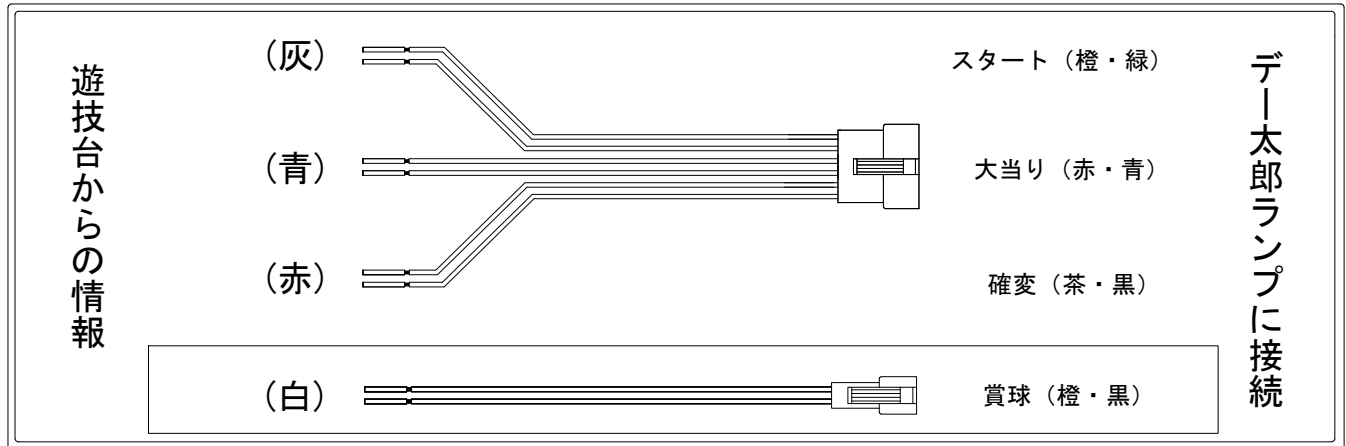

デー太郎（パチンコ） 取付配線資料 2015年01月28日 60-1

メーカー名	マルホン	
機種名	CRパールセブン	LS AS
ワンタッチ台接続ハーネス	A	DSH-H001
賞球入力変換ハーネス	B	DYR-H182

ハーネス結線図

外部端子板

出力情報

コネクト	色	名称	出力内容	電サポ	大当	小当	
①	白	賞球	賞球10個ごとに出力				→賞球線に接続
②	緑	扉・枠開放	前面枠及び前面ガラス扉開放中に出力				
③	灰	図柄確定回数	スタート				→スタートに接続
④	黄	始動口	始動口1及び始動口2入賞ごとに出力				
⑤	黒	大当り1	全ての大当り中及び電チューサポート無し時の小当りに出力		○	○	
⑥	桃	大当り2	電チューサポート中、全ての大当り中及び電チューサポート無し時の小当りに出力	○	○	○	
⑦	青	大当り3	全ての大当り中に出力		○		→大当りに接続
⑧	赤	大当り4	電チューサポート中及び全ての大当り中に出力	○	○		→確変に接続
⑨	水	セキュリティ	大当り中以外の大入賞口入賞時、磁石、電波検知時、初期化リセット時に出力				