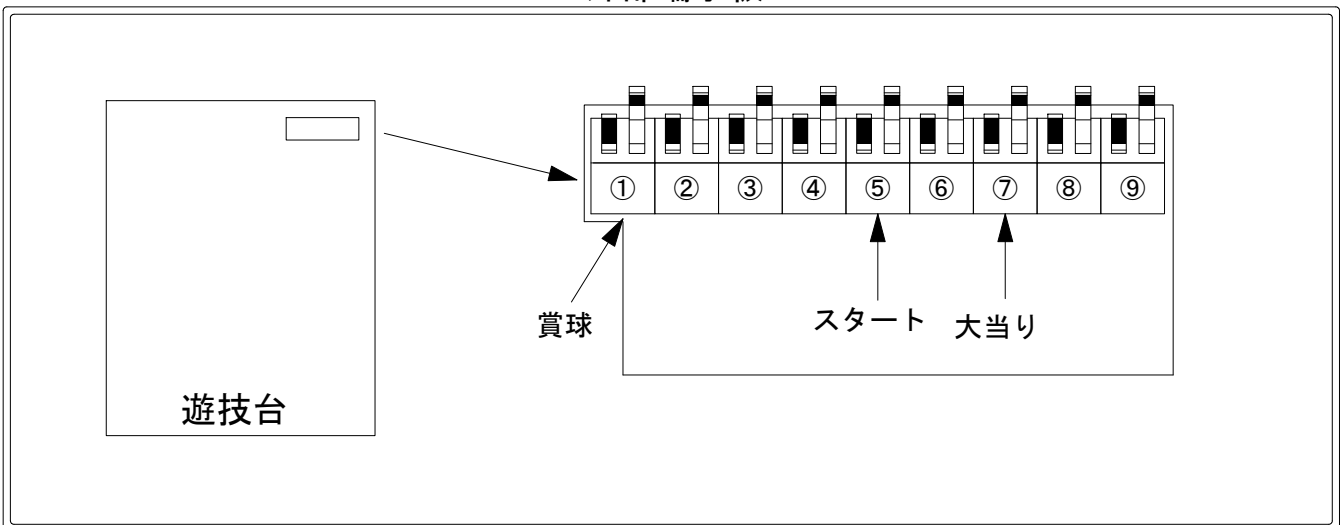

デー太郎（パチンコ） 取付配線資料 2015年01月28日 59-1

メーカー名	マルホン	
機種名	CRAファインプレー	SP
ワンタッチ台接続ハーネス	A	DSH-H001
賞球入力変換ハーネス	B	DYR-H182

ハーネス結線図

外部端子板

出力情報

コネクト	色	名称	出力内容	大当			
①	白	賞球	賞球10個ごとに出力				→賞球線に接続
②	緑	扉・枠開放	前面枠及び前面ガラス扉開放中に出力				
③	灰	始動口1	始動口1及び始動口3入賞ごとに出力				
④	黄	始動口2	始動口2入賞ごとに出力				
⑤	黒	役物回数	小当り時の大入賞口開放ごとに出力				→スタートに接続
⑥	桃	大入賞口	大入賞口入賞ごとに出力				
⑦	青	大当り	大当り中に出力		○		→大当りに接続
⑧	赤	V	特定領域通過ごとに出力				
⑨	水	セキュリティ	大当り中以外の大入賞口入賞時、磁石、電波検知時、初期化リセット時に出力				