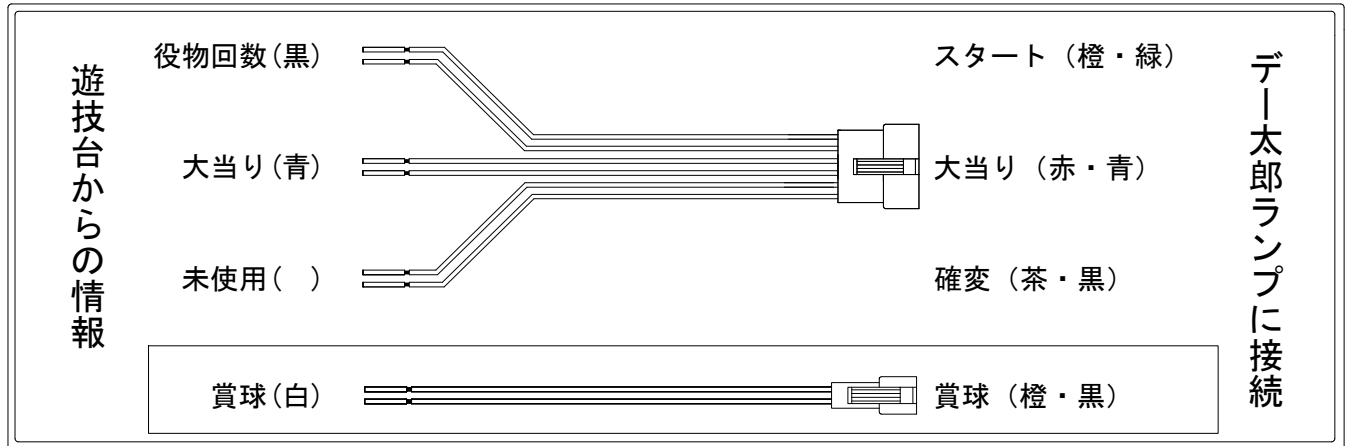

デー太郎（パチンコ） 取付配線資料 2015年01月28日 59-1

メーカー名	マルホン	
機種名	CRAファインプレー	SP
ワンタッチ台接続ハーネス	A	DSH-H001
賞球入力変換ハーネス	B	DYR-H182

ハーネス結線図

外部端子板

出力情報

コネクト	色	名称	出力内容	大当			
①	白	賞球	賞球10個ごとに出力				→賞球線に接続
②	緑	扉・枠開放	前面枠及び前面ガラス扉開放中に出力				
③	灰	始動口1	始動口1及び始動口3入賞ごとに出力				
④	黄	始動口2	始動口2入賞ごとに出力				
⑤	黒	役物回数	小当り時の大入賞口開放ごとに出力				→スタートに接続
⑥	桃	大入賞口	大入賞口入賞ごとに出力				
⑦	青	大当り	大当り中に出力		○		→大当りに接続
⑧	赤	V	特定領域通過ごとに出力				
⑨	水	セキュリティ	大当り中以外の大入賞口入賞時、磁石、電波検知時、初期化リセット時に出力				