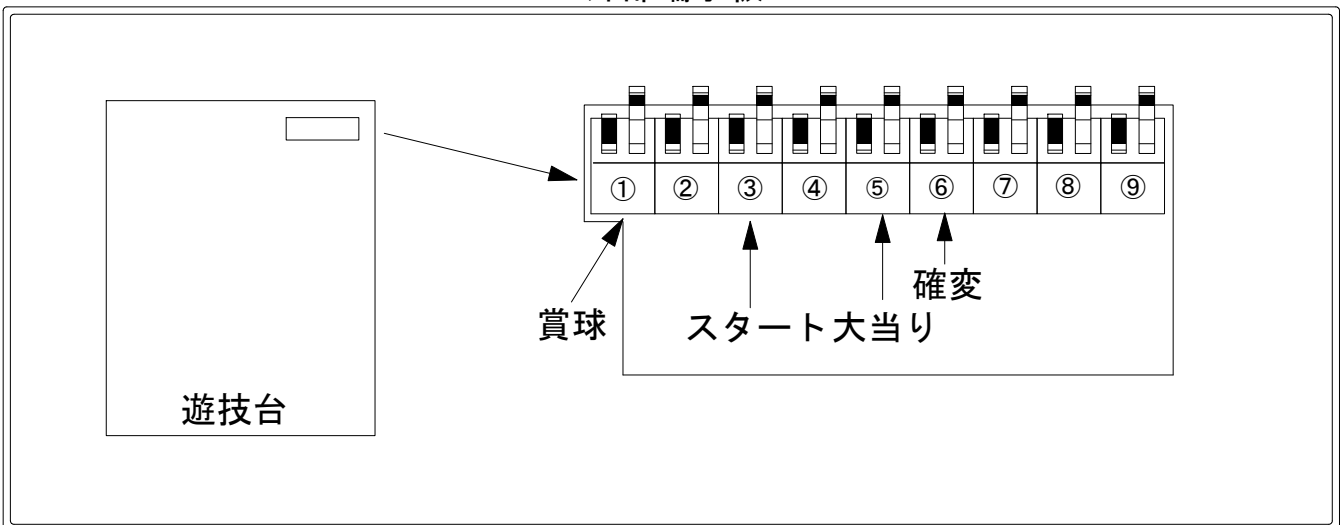

デー太郎（パチンコ） 取付配線資料 2015年01月08日 58-1

メーカー名	マルホン	
機種名	CRゼブラーマンゼブラシティの逆襲	V1 VA
ワンタッチ台接続ハーネス	A B	DSH-H001
賞球入力変換ハーネス		DYR-H182

ハーネス結線図

外部端子板

出力情報

コネクタ	色	名称	出力内容	電サポ	大当			
①	白	賞球	賞球10個ごとに出力					→賞球線に接続
②	緑	扉・枠開放	前面枠及び前面ガラス扉開放中に出力					
③	灰	図柄確定回数	スタート					→スタートに接続
④	黄	始動口	始動口1及び始動口2入賞ごとに出力					
⑤	黒	大当り1	全ての大当り中に出力		○			→大当りに接続
⑥	桃	大当り2	全ての大当り中及び電チューサポート中に出力	○	○			→確変に接続
⑦	青	大当り3	電チューサポート中に出力	○				
⑧	赤	大当り4	確変Vアタッカーショート開放のV通過時に出力					
⑨	水	セキュリティ	大当り中以外の大入賞口入賞時、磁石、電波検知時、初期化リセット時に出力					