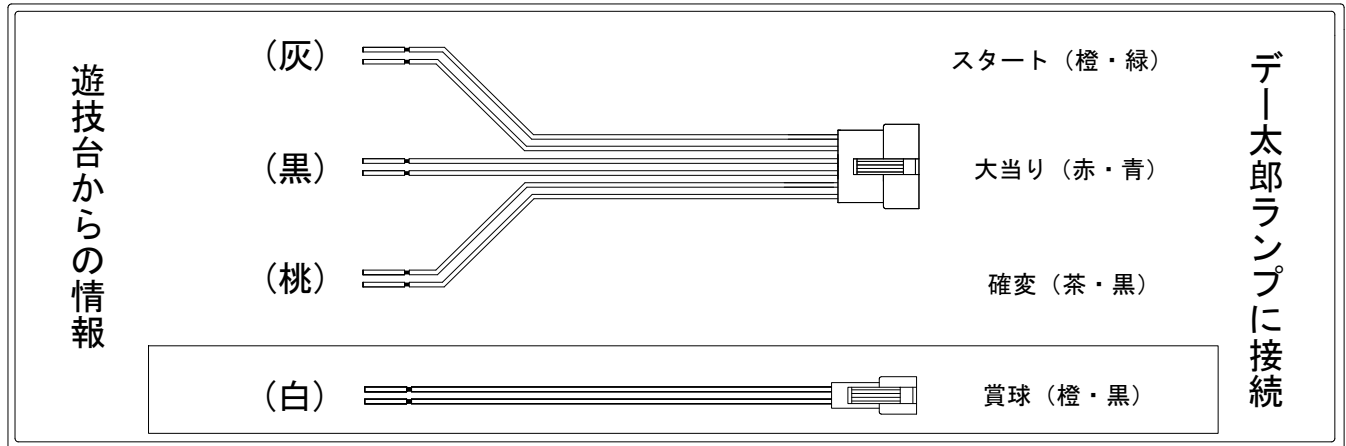

デー太郎（パチンコ） 取付配線資料 2015年01月08日 58-1

メーカー名	マルホン	
機種名	CRゼブラーマンゼブラシティの逆襲	V1 VA
ワンタッチ台接続ハーネス	A B	DSH-H001
賞球入力変換ハーネス		DYR-H182

ハーネス結線図

外部端子板

出力情報

コネクタ	色	名称	出力内容	電サポ	大当			
①	白	賞球	賞球10個ごとに出力					→賞球線に接続
②	緑	扉・枠開放	前面枠及び前面ガラス扉開放中に出力					
③	灰	図柄確定回数	スタート					→スタートに接続
④	黄	始動口	始動口1及び始動口2入賞ごとに出力					
⑤	黒	大当り1	全ての大当り中に出力		○			→大当りに接続
⑥	桃	大当り2	全ての大当り中及び電チューサポート中に出力	○	○			→確変に接続
⑦	青	大当り3	電チューサポート中に出力	○				
⑧	赤	大当り4	確変Vアタッカーショート開放のV通過時に出力					
⑨	水	セキュリティ	大当り中以外の大入賞口入賞時、磁石、電波検知時、初期化リセット時に出力					