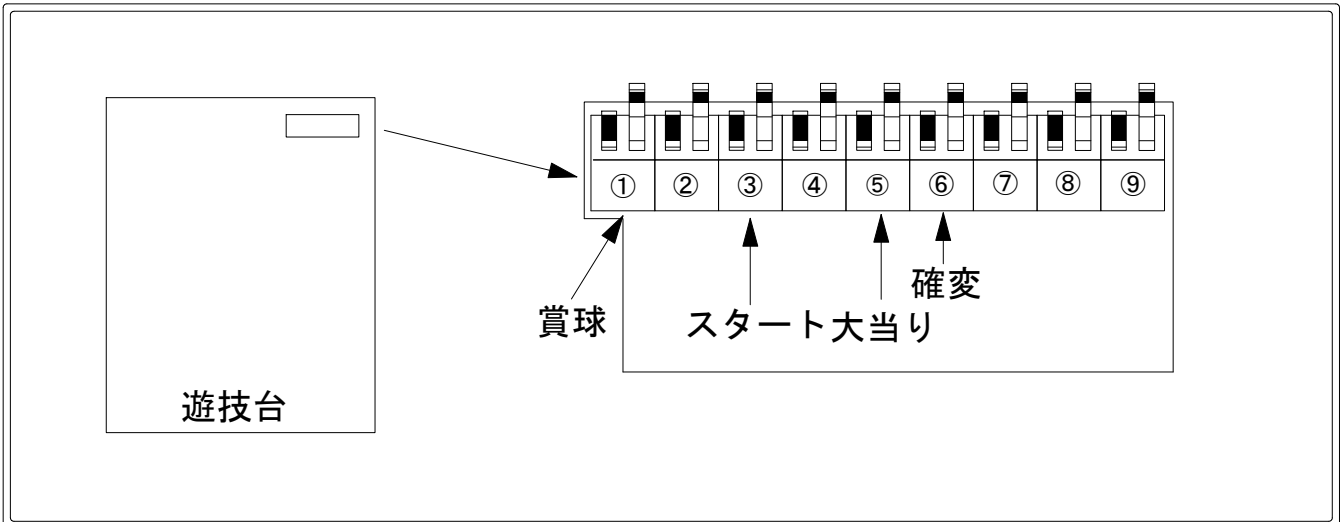

デー太郎（パチンコ） 取付配線資料 2014年09月10日 57

メーカー名	マルホン	
機種名	CR MIDNIGHT LASVEGAS	L A
ワンタッチ台接続ハーネス	A	DSH-H001
賞球入力変換ハーネス	B	DYR-H182

ハーネス結線図

外部端子板

出力情報

コネクタ色	名称	出力内容	電サポ	大当	
① 白	賞球	賞球10個ごとに出力			→賞球線に接続
② 緑	扉・枠開放	前面枠及び前面ガラス扉開放中に出力			
③ 灰	図柄確定回数	スタート			→スタートに接続
④ 黄	始動口	始動口1及び始動口2入賞ごとに出力			
⑤ 黒	大当り1	全ての当り中に出力		○	→大当りに接続
⑥ 桃	大当り2	全ての当り中及び電チューサポート中に出力	○	○	→確変に接続
⑦ 青	大当り3	電チューサポート中に出力	○		
⑧ 赤	大当り4	確変Vアタッカーショート開放のV通過時に出力			
⑨ 水	セキュリティ	大当り中以外の大入賞口入賞時、磁石、電波検知時、初期化リセット時に出力			