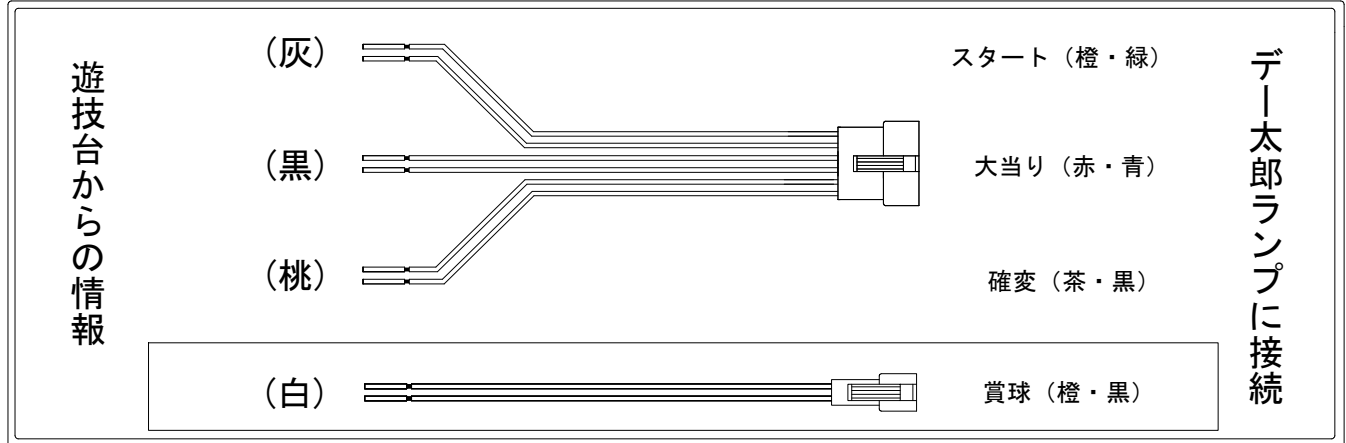

デー太郎（パチンコ） 取付配線資料 2014年09月10日 57

メーカー名	マルホン	
機種名	CR MIDNIGHT LASVEGAS	L A
ワンタッチ台接続ハーネス	A	DSH-H001
賞球入力変換ハーネス	B	DYR-H182

ハーネス結線図

外部端子板

出力情報

コネクタ色	名称	出力内容	電サポ	大当	
① 白	賞球	賞球10個ごとに出力			→賞球線に接続
② 緑	扉・枠開放	前面枠及び前面ガラス扉開放中に出力			
③ 灰	図柄確定回数	スタート			→スタートに接続
④ 黄	始動口	始動口1及び始動口2入賞ごとに出力			
⑤ 黒	大当り1	全ての当り中に出力		○	→大当りに接続
⑥ 桃	大当り2	全ての当り中及び電チューサポート中に出力	○	○	→確変に接続
⑦ 青	大当り3	電チューサポート中に出力	○		
⑧ 赤	大当り4	確変Vアタッカーショート開放のV通過時に出力			
⑨ 水	セキュリティ	大当り中以外の大入賞口入賞時、磁石、電波検知時、初期化リセット時に出力			