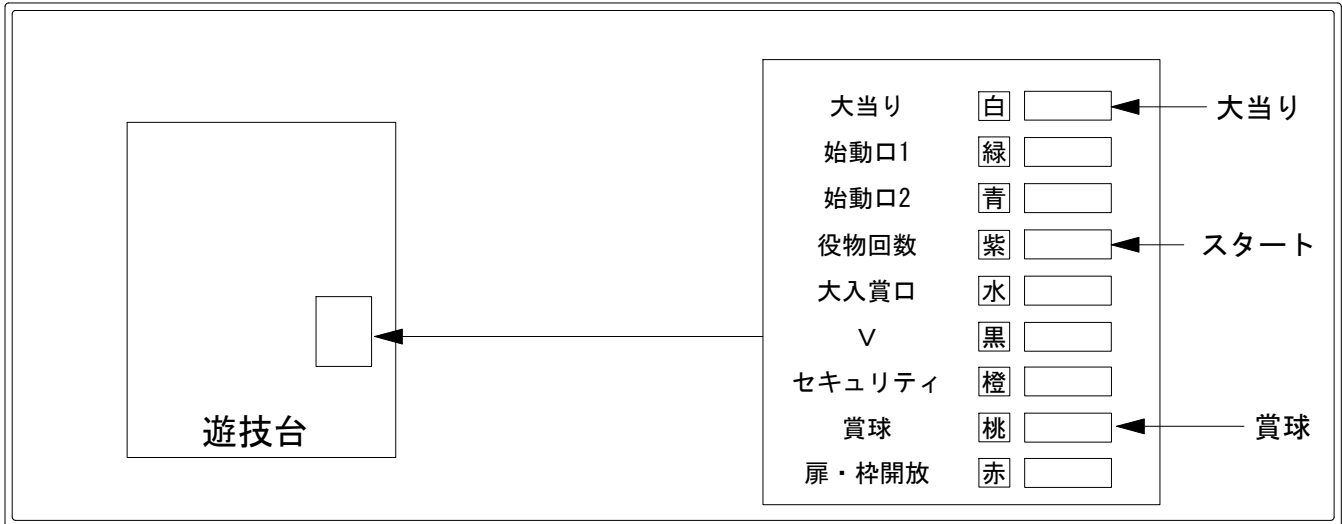

デー太郎（パチンコ） 取付配線資料 2014年06月04日 55

メーカー名	マルホン	
機種名	CRAシャカRAP	V
ワンタッチ台接続ハーネス	G	DSH-H005
賞球入力変換ハーネス	F	DYR-H186

ハーネス結線図

外部端子板

出力情報

色	信号名	出力内容	大当		
白	大当り	大当り中に出力	○		
緑	始動口1	始動口1及び始動口3入賞ごとに出力			
青	始動口2	始動口2入賞ごとに出力			
紫	役物回数	小当り時の大入賞口開放ごとに出力			
水	大入賞口	大入賞口入賞ごとに出力			
黒	V	特定領域通過ごとに出力			
橙	セキュリティ	磁石、電波、振動、初期化/セット時に出力			
桃	賞球	賞球10個ごとに出力			
赤	扉・扉開放	前枠及び前面ガラス扉開放中に出力			

→大当りに接続

→スタートに接続

→賞球に接続