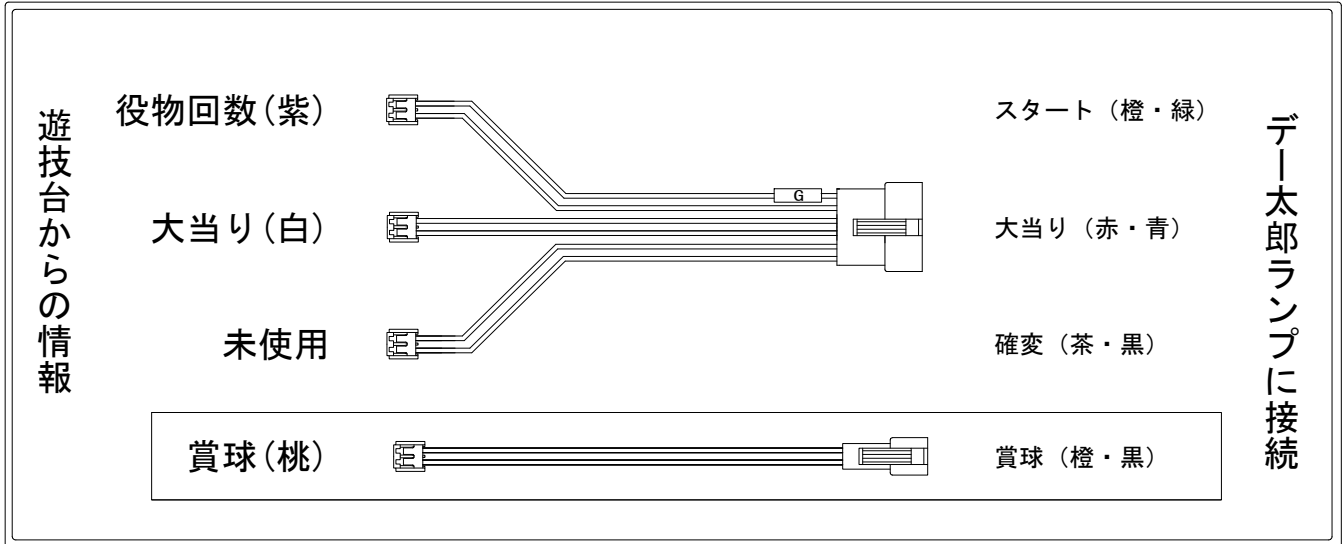

デー太郎（パチンコ） 取付配線資料 2014年06月04日 55

メーカー名	マルホン	
機種名	CRAシャカRAP	V
ワンタッチ台接続ハーネス	G	DSH-H005
賞球入力変換ハーネス	F	DYR-H186

ハーネス結線図

外部端子板

出力情報

色	信号名	出力内容	大当		
白	大当り	大当り中に出力	○		
緑	始動口1	始動口1及び始動口3入賞ごとに出力			
青	始動口2	始動口2入賞ごとに出力			
紫	役物回数	小当り時の大入賞口開放ごとに出力			
水	大入賞口	大入賞口入賞ごとに出力			
黒	V	特定領域通過ごとに出力			
橙	セキュリティ	磁石、電波、振動、初期化/セット時に出力			
桃	賞球	賞球10個ごとに出力			
赤	扉・扉開放	前枠及び前面ガラス扉開放中に出力			

→大当りに接続

→スタートに接続

→賞球に接続