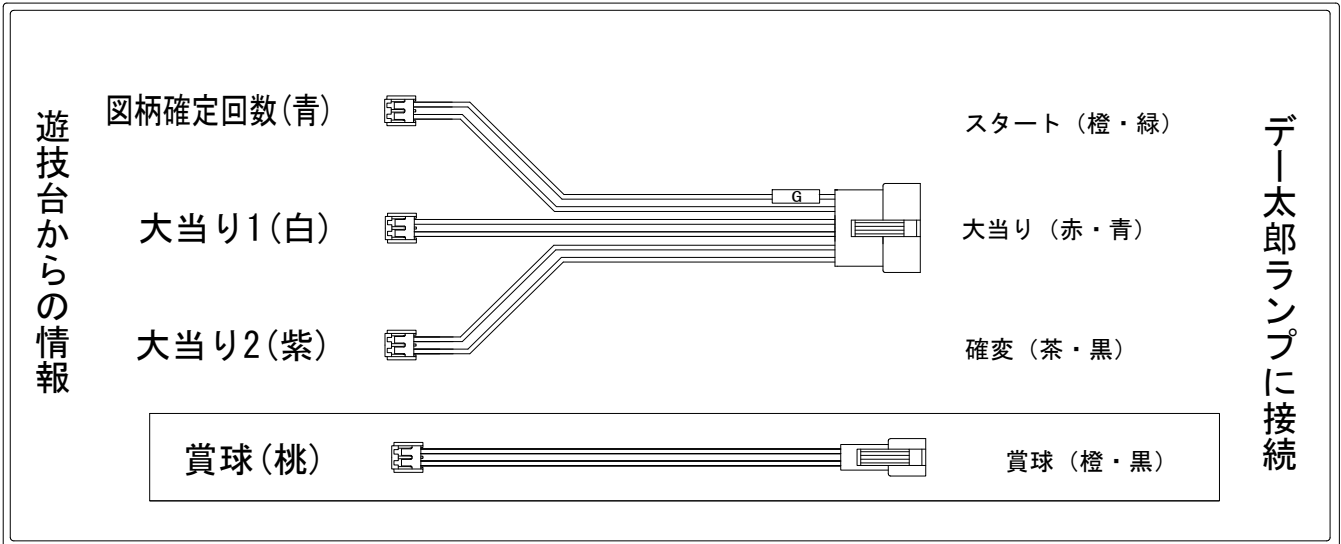

デー太郎（パチンコ） 取付配線資料 2012年3月8日 47

メーカー名	マルホン			
機種名	CR銀と金2	L	LM	MXB
ワンタッチ台接続ハーネス	G	DSH-H005		
賞球入力変換ハーネス	F	DYR-H186		

ハーネス結線図

外部端子板

出力情報

色	信号名	出力内容	時短	※1	※2	小当
(白)	大当り1	大当り中・小当り中に出力		○	○	○
(緑)	始動口	始動口1・2入賞毎に出力				
(青)	図柄確定回数	図柄確定回数出力				
(紫)	大当り2	大当り・小当り・時間短縮中に出力	○	○	○	○
(水)	大当り3	大当り中に出力		○		
(黒)	大当り4	大当り・時間短縮中(確変中も含む)に出力	○	○		
(橙)	セキュリティ	大当り中以外の大入賞口入賞時、磁石及び不正電波検知時、初期化時に出力				
(桃)	賞球	賞球出力				
(赤)	扉・扉開放	前枠・外枠開放時に出力				

→大当りに接続

→スタートに接続

→確変に接続

→賞球に接続

※1→出玉有り大当り・電役サポート中の出玉無し大当り ※2→出玉無し大当り