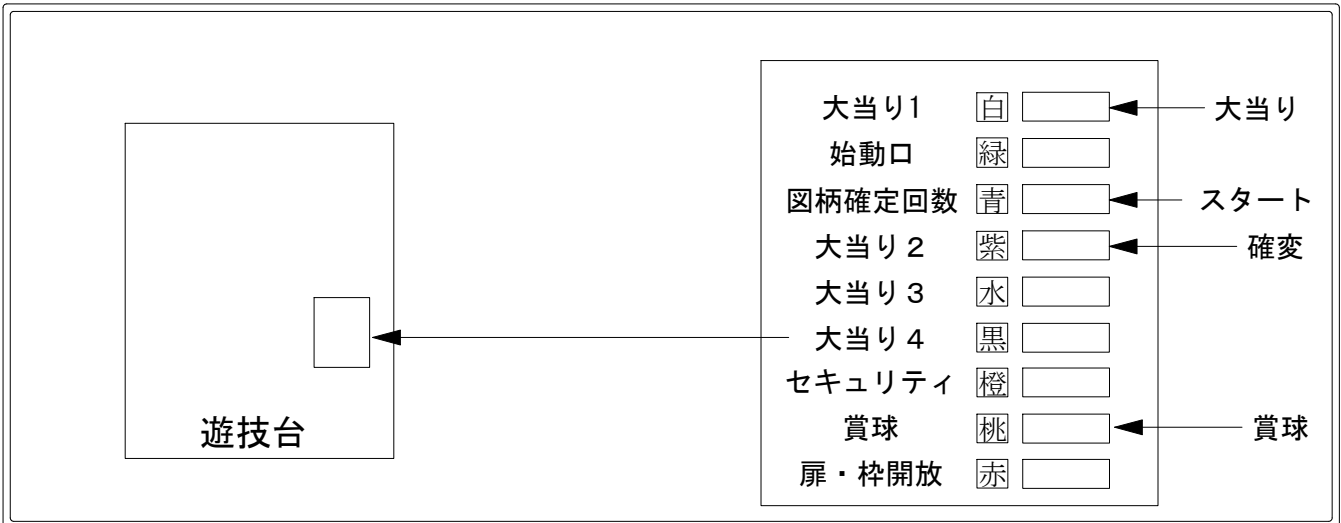

デー太郎（パチンコ） 取付配線資料 2012年3月8日 47

メーカー名	マルホン			
機種名	CR銀と金2	L	LM	MXB
ワンタッチ台接続ハーネス	G	DSH-H005		
賞球入力変換ハーネス	F	DYR-H186		

ハーネス結線図

外部端子板

出力情報

色	信号名	出力内容	時短	※1	※2	小当
(白)	大当り1	大当り中・小当り中に出力		○	○	○
(緑)	始動口	始動口1・2入賞毎に出力				
(青)	図柄確定回数	図柄確定回数出力				
(紫)	大当り2	大当り・小当り・時間短縮中に出力	○	○	○	○
(水)	大当り3	大当り中に出力		○		
(黒)	大当り4	大当り・時間短縮中(確変中も含む)に出力	○	○		
(橙)	セキュリティ	大当り中以外の大入賞口入賞時、磁石及び不正電波検知時、初期化時に出力				
(桃)	賞球	賞球出力				
(赤)	扉・扉開放	前枠・外枠開放時に出力				

→大当りに接続

→スタートに接続

→確変に接続

→賞球に接続

※1→出玉有り大当り・電役サポート中の出玉無し大当り ※2→出玉無し大当り