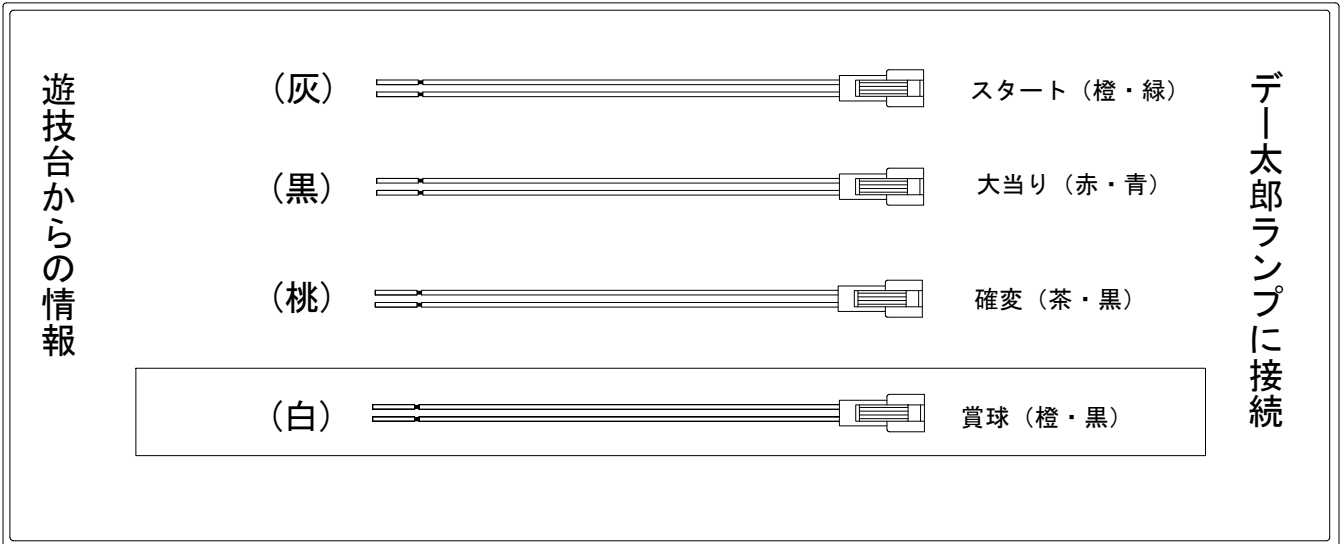

デー太郎（パチンコ） 取付配線資料 2020年07月01日 72

メーカー名	マルホン	
機種名	Pカナカナ 2with 桃乃木かな	
入力変換ハーネスセット	A	DYR-H171
賞球入力変換ハーネス	B	DYR-H182

ハーネス結線図

外部端子板

出力情報

コネクタ	色	名称	出力内容	電サポ	大当	
①	白	賞球	賞球10個ごとに出力			→賞球線に接続
②	緑	扉・枠開放	前面枠及び前面ガラス扉開放中に出力			
③	灰	図柄確定回数	特別図柄1+2の図柄確定回数			→スタートに接続
④	黄	始動口	特図1+特図2(入賞口、電役)のスイッチ入賞数			
⑤	黒	大当り1	全ての大当りに出力		○	→大当りに接続
⑥	桃	大当り2	時短中+全ての大当りに出力	○	○	→確変に接続
⑦	青	大当り3	時短中に出力	○		
⑧	赤	アウト	アウト10個ごとに出力			
⑨	水	セキュリティ	大当り中以外の大入賞口入賞時、磁石、電波検知時、初期化リセット時に出力			