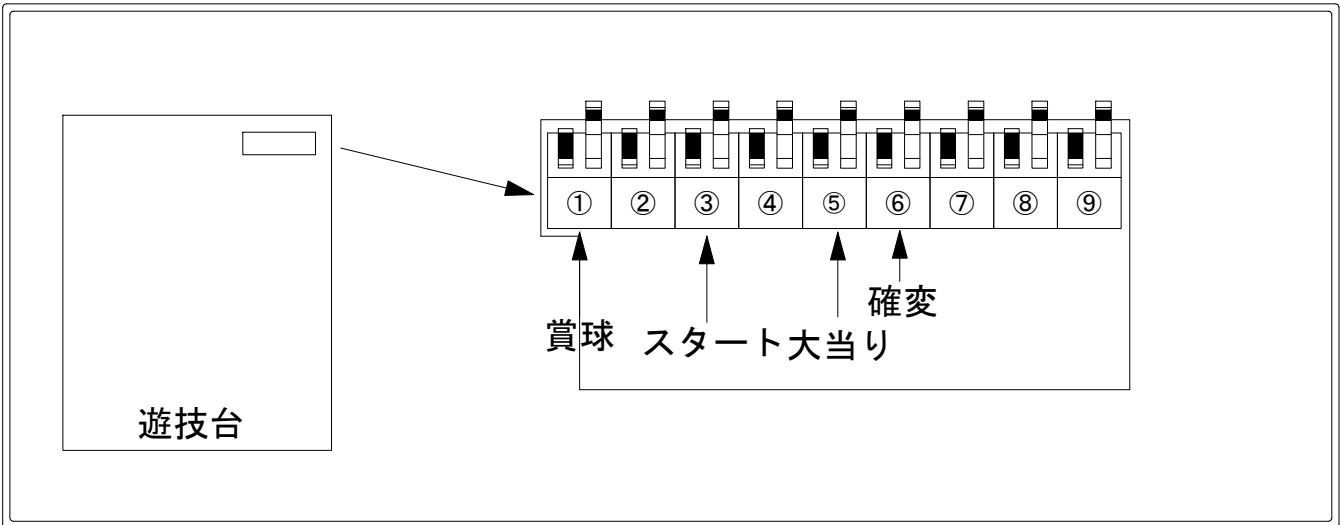

デー太郎（パチンコ） 取付配線資料 2020年07月01日 72

メーカー名	マルホン	
機種名	Pカナカナ 2with 桃乃木かな	
入力変換ハーネスセット	A	DYR-H171
賞球入力変換ハーネス	B	DYR-H182

ハーネス結線図

外部端子板

出力情報

コネクタ	色	名称	出力内容	電サポ	大当	
①	白	賞球	賞球10個ごとに出力			→賞球線に接続
②	緑	扉・枠開放	前面枠及び前面ガラス扉開放中に出力			
③	灰	図柄確定回数	特別図柄1+2の図柄確定回数			→スタートに接続
④	黄	始動口	特図1+特図2(入賞口、電役)のスイッチ入賞数			
⑤	黒	大当り1	全ての大当りに出力		○	→大当りに接続
⑥	桃	大当り2	時短中+全ての大当りに出力	○	○	→確変に接続
⑦	青	大当り3	時短中に出力	○		
⑧	赤	アウト	アウト10個ごとに出力			
⑨	水	セキュリティ	大当り中以外の大入賞口入賞時、磁石、電波検知時、初期化リセット時に出力			