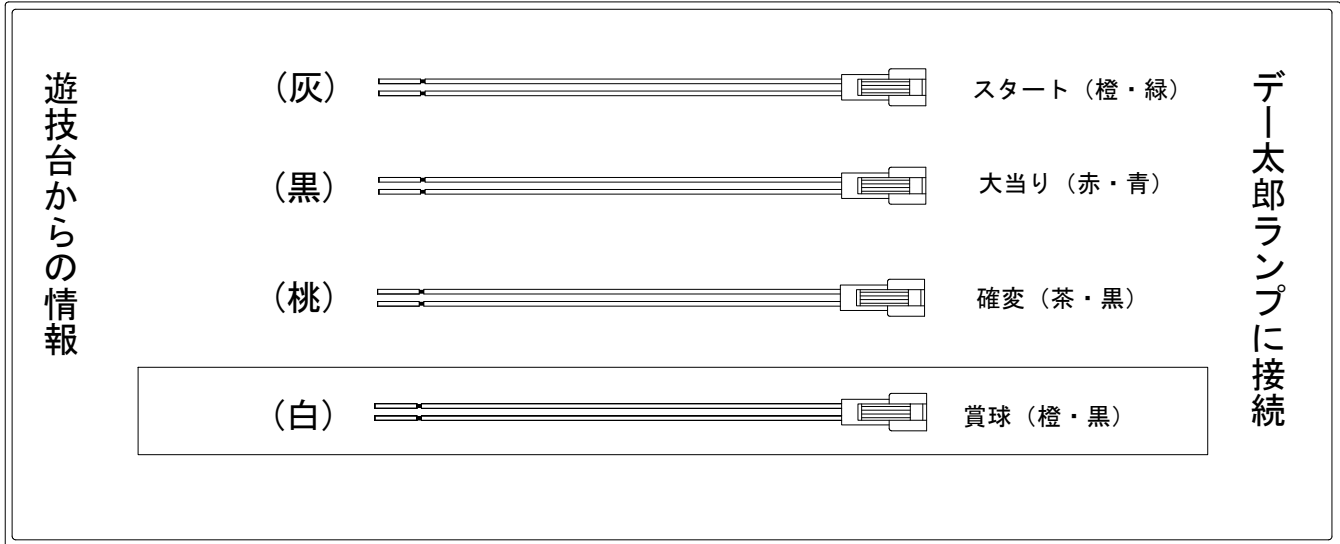

デー太郎（パチンコ） 取付配線資料 2019年08月12日 69

メーカー名	マルホン	
機種名	P沖7BLACK	
入力変換ハーネスセット	A	DYR-H171
賞球入力変換ハーネス	B	DYR-H182

ハーネス結線図

外部端子板

出力情報

端子番号	色	名称	出力内容	電サポ	※1	
①	白	賞球	賞球10個ごとに出力			→賞球線に接続
②	緑	扉・枠開放	前面枠及び前面ガラス扉開放中に出力			
③	灰	図柄確定回数	特別図柄1+2の図柄確定回数			→スタートに接続
④	黄	始動口	特図1+特図2(入賞口)+特図2(電役)のスイッチ入賞数			
⑤	黒	大当り1	全ての大当り中に出力		○	→大当りに接続
⑥	桃	大当り2	時短中+全ての大当り中に出力	○	○	→確変に接続
⑦	青	大当り3	時短中に出力	○		
⑧	赤	アウト	アウト10個ごとに出力			
⑨	水	セキュリティ	大当り中以外の大入賞口入賞時、磁石、電波検知時、初期化リセット時に出力			