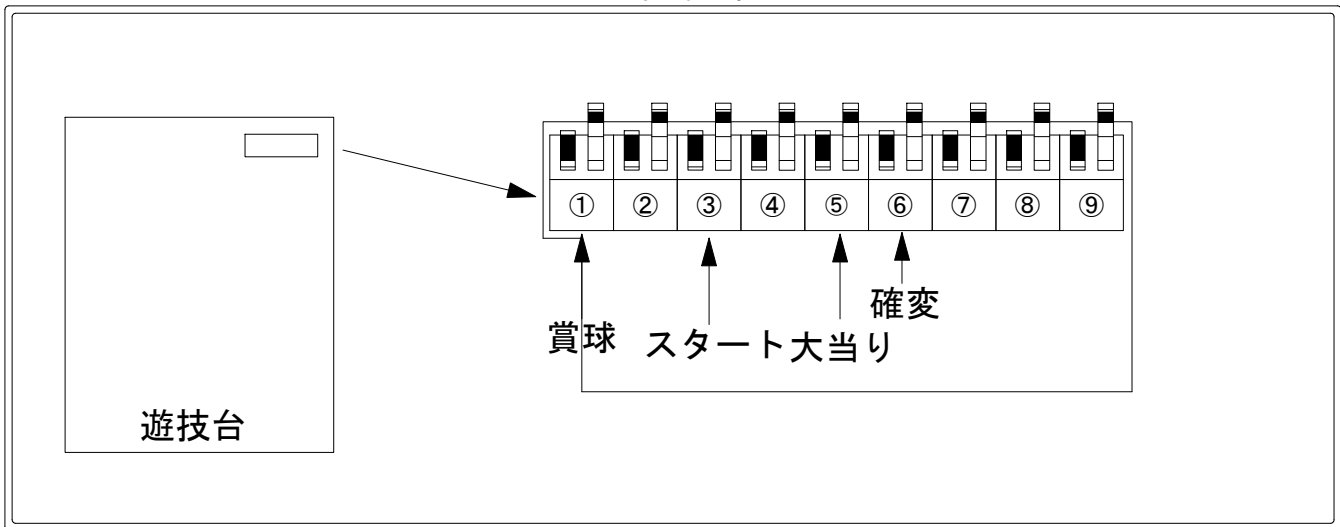

デー太郎（パチンコ） 取付配線資料 2019年08月12日 69

メーカー名	マルホン	
機種名	P沖7BLACK	
入力変換ハーネスセット	A	DYR-H171
賞球入力変換ハーネス	B	DYR-H182

ハーネス結線図

外部端子板

出力情報

端子番号	色	名称	出力内容	電サポ	※1	
①	白	賞球	賞球10個ごとに出力			→賞球線に接続
②	緑	扉・枠開放	前面枠及び前面ガラス扉開放中に出力			
③	灰	図柄確定回数	特別図柄1+2の図柄確定回数			→スタートに接続
④	黄	始動口	特図1+特図2(入賞口)+特図2(電役)のスイッチ入賞数			
⑤	黒	大当り1	全ての大当り中に出力		○	→大当りに接続
⑥	桃	大当り2	時短中+全ての大当り中に出力	○	○	→確変に接続
⑦	青	大当り3	時短中に出力	○		
⑧	赤	アウト	アウト10個ごとに出力			
⑨	水	セキュリティ	大当り中以外の大入賞口入賞時、磁石、電波検知時、初期化リセット時に出力			