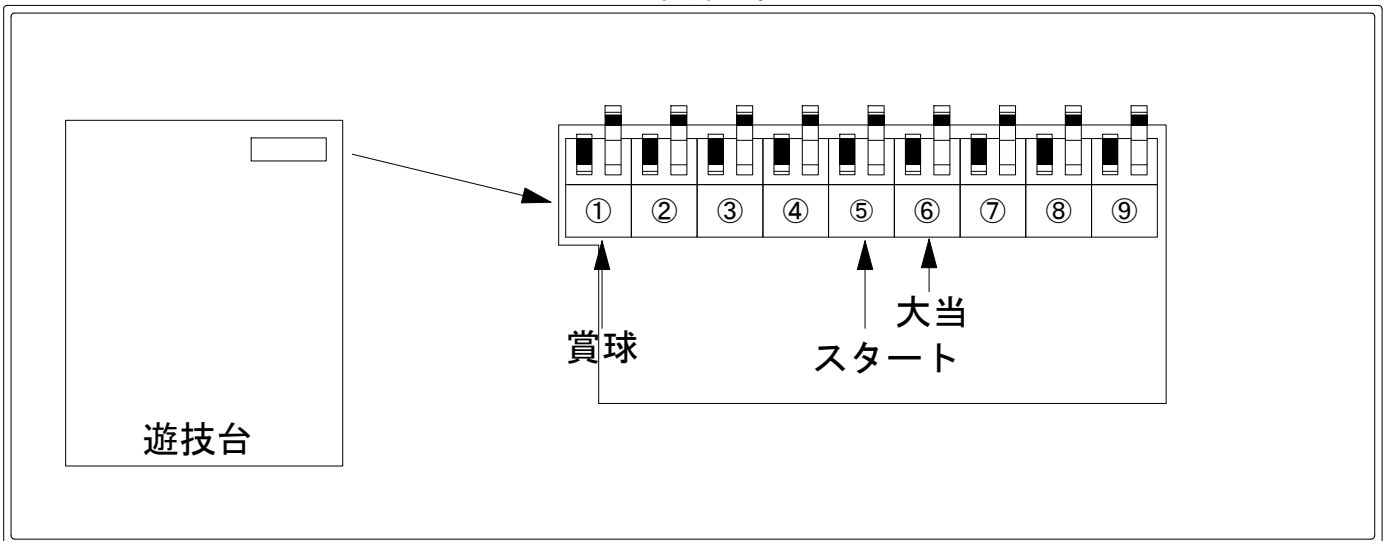

デー太郎（パチンコ） 取付配線資料 2018年01月13日 66

メーカー名	マルホン	
機種名	CR天龍 [∞]	VS VV
入力変換ハーネスセット	A	DYR-H171
賞球入力変換ハーネス	B	DYR-H182

ハーネス結線図

外部端子板

出力情報

コネクタ	色	名称	出力内容	大当		
①	白	賞球予定信号	全ての入賞口入賞時・賞球10個ごとに出力			→賞球線に接続
②	緑	扉・枠開放	前面枠及び前面ガラス扉開放中に出力			
③	灰	通過01	左打ちルートから飛び込み位置のセンサー通過回数			
④	黄	通過02	右打ちルートから飛び込み位置のセンサー通過回数			
⑤	黒	通過03	右打ちルートから飛び込み位置のセンサー通過回数と上部回転体突破後のセンサー通過回数の合計			→スタートに接続
⑥	桃	大当り	全ての大当り中に出力	○		→大当りに接続
⑦	青	始動01	特別図柄1のスイッチ入賞数			
⑧	赤	始動02	特別図柄2のスイッチ入賞数			
⑨	水	セキュリティ	大当り中以外の大入賞口入賞時、磁石、電波検知時、初期化リセット時に出力			