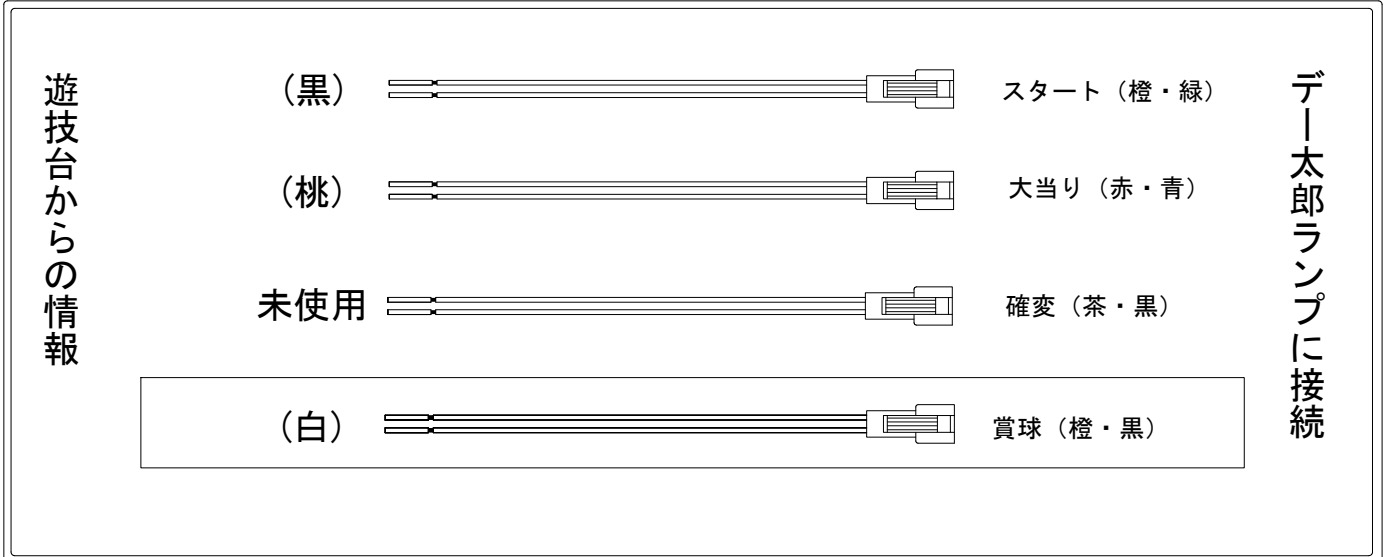

デー太郎（パチンコ） 取付配線資料 2018年01月13日 66

メーカー名	マルホン	
機種名	CR天龍 [∞]	VS VV
入力変換ハーネスセット	A	DYR-H171
賞球入力変換ハーネス	B	DYR-H182

ハーネス結線図

外部端子板

出力情報

コネクタ	色	名称	出力内容	大当		
①	白	賞球予定信号	全ての入賞口入賞時・賞球10個ごとに出力			→賞球線に接続
②	緑	扉・枠開放	前面枠及び前面ガラス扉開放中に出力			
③	灰	通過01	左打ちルートから飛び込み位置のセンサー通過回数			
④	黄	通過02	右打ちルートから飛び込み位置のセンサー通過回数			
⑤	黒	通過03	右打ちルートから飛び込み位置のセンサー通過回数と上部回転体突破後のセンサー通過回数の合計			→スタートに接続
⑥	桃	大当り	全ての大当り中に出力	○		→大当りに接続
⑦	青	始動01	特別図柄1のスイッチ入賞数			
⑧	赤	始動02	特別図柄2のスイッチ入賞数			
⑨	水	セキュリティ	大当り中以外の大入賞口入賞時、磁石、電波検知時、初期化リセット時に出力			