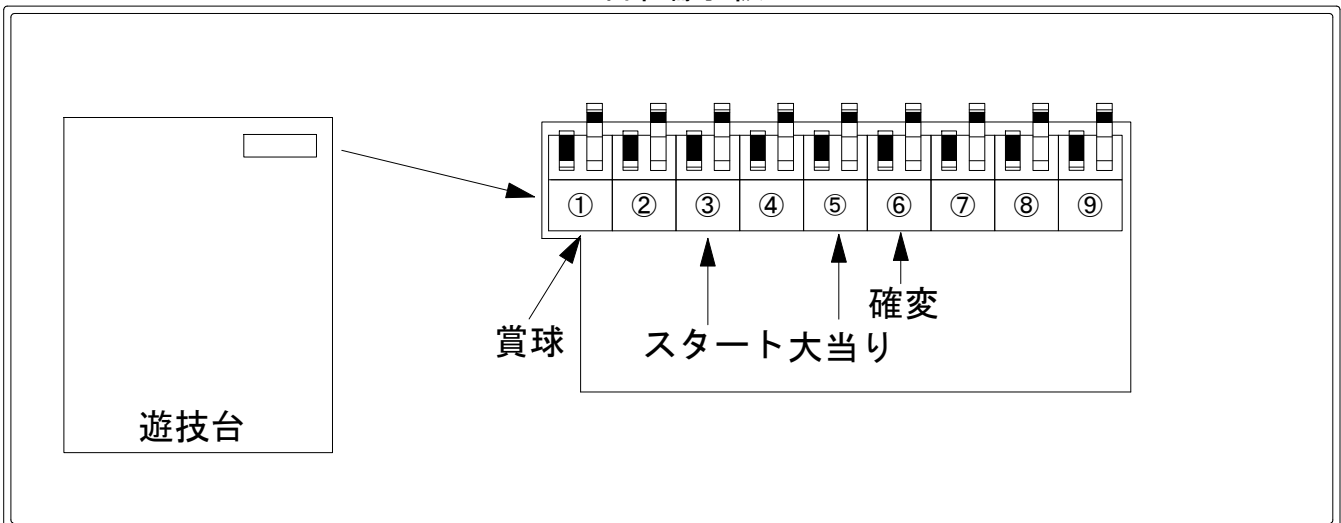

デー太郎（パチンコ） 取付配線資料 2016年10月28日 63-2

メーカー名	マルホン		
機種名	CRソルジャー	SRT1	SRT ST ちょいパ f39
入力変換ハーネスセット	A	DYR-H171	
賞球入力変換ハーネス	B	DYR-H182	

ハーネス結線図

外部端子板

出力情報

コネクタ	色	名称	出力内容	電サポ	※1	※2	小当	
①	白	賞球	賞球10個ごとに出力					→賞球線に接続
②	緑	扉・枠開放	前面枠及び前面ガラス扉開放中に出力					
③	灰	図柄確定回数	スタート					→スタートに接続
④	黄	始動口	始動口1及び始動口2入賞ごとに出力					
⑤	黒	大当り1	全ての大当り中に出力		○	○		→大当りに接続
⑥	桃	大当り2	全ての大当り中及び変動時間短縮機能作動中に出力	○	○	○		→確変に接続
⑦	青	大当り3	変動時間短縮機能作動中に出力	○				
⑧	赤	大当り4	通常時の小当り時に出力				○	
⑨	水	セキュリティ	大当り中以外の大入賞口入賞時、磁石、電波検知時、初期化リセット時に出力					