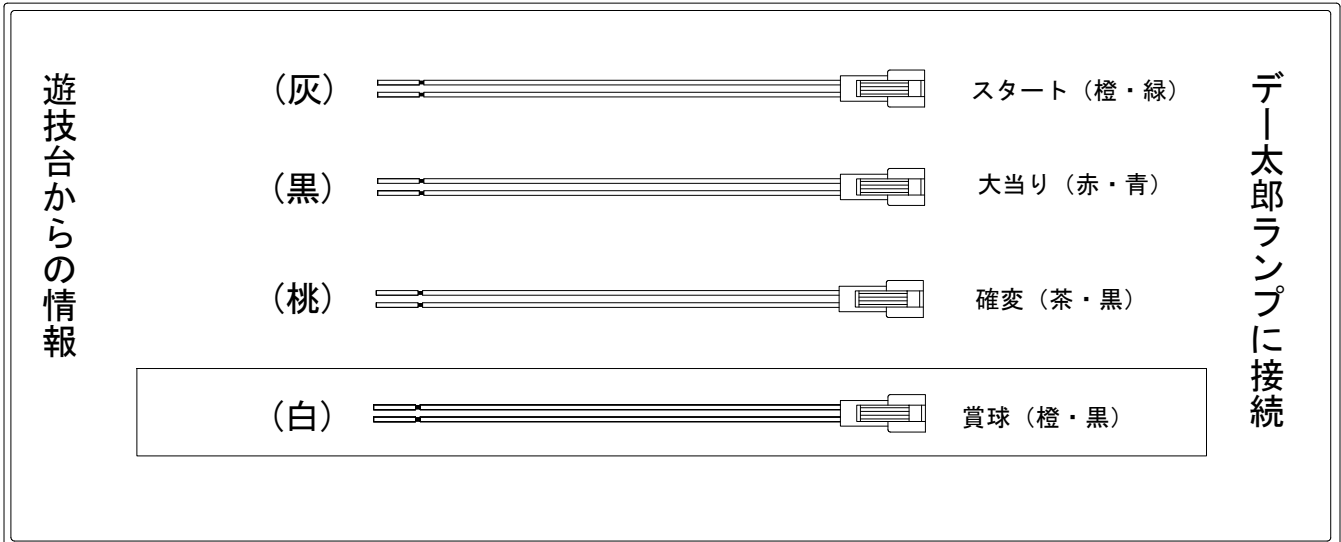

デー太郎（パチンコ） 取付配線資料 2016年10月28日 63-2

メーカー名	マルホン		
機種名	CRソルジャー	SRT1	SRT ST ちょいパ f39
入力変換ハーネスセット	A	DYR-H171	
賞球入力変換ハーネス	B	DYR-H182	

ハーネス結線図

外部端子板

出力情報

コネクタ	色	名称	出力内容	電サポ	※1	※2	小当	
①	白	賞球	賞球10個ごとに出力					→賞球線に接続
②	緑	扉・枠開放	前面枠及び前面ガラス扉開放中に出力					
③	灰	図柄確定回数	スタート					→スタートに接続
④	黄	始動口	始動口1及び始動口2入賞ごとに出力					
⑤	黒	大当り1	全ての大当り中に出力		○	○		→大当りに接続
⑥	桃	大当り2	全ての大当り中及び変動時間短縮機能作動中に出力	○	○	○		→確変に接続
⑦	青	大当り3	変動時間短縮機能作動中に出力	○				
⑧	赤	大当り4	通常時の小当り時に出力				○	
⑨	水	セキュリティ	大当り中以外の大入賞口入賞時、磁石、電波検知時、初期化リセット時に出力					

※1: 出玉あり ※2: 出玉なし